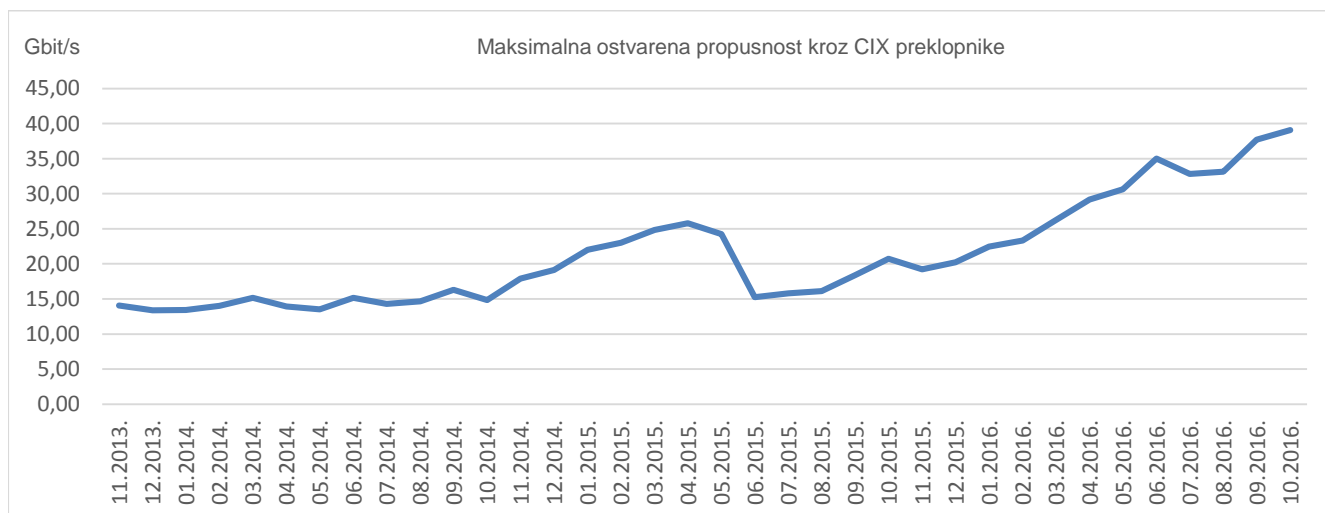

Maksimalna ostvarena propusnost kroz CIX preklopnike u listopadu iznosila je **39,08 Gbit/s**.