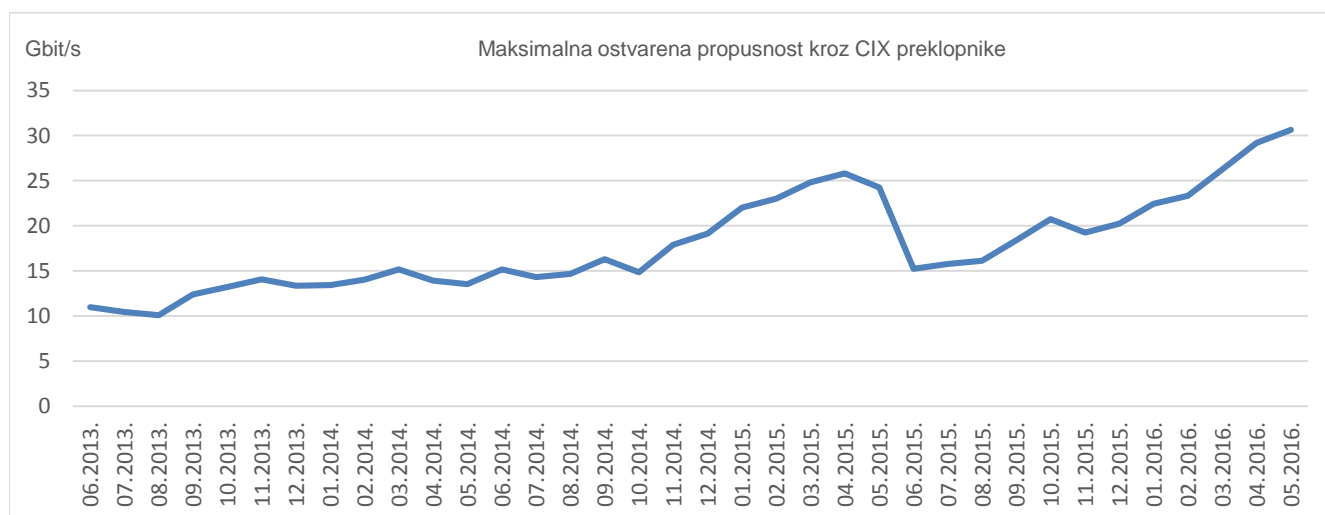

Maksimalna ostvarena propusnost kroz CIX preklopnike u svibnju iznosila je **30,62 Gbit/s**.