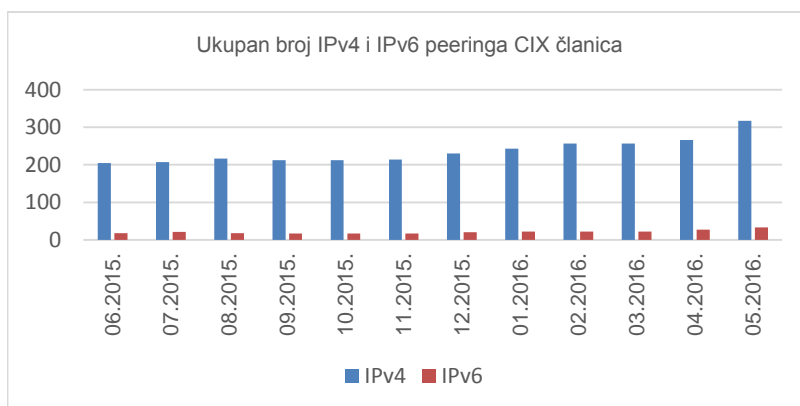

Ukupan broj IPv4 *peering* ugovora na dan 31.5.2016. iznosi **317**, a IPv6 *peering* ugovora **33**. Aktualna *peering* matrica nalazi se na <http://www.cix.hr/usluge/peering-matrica>