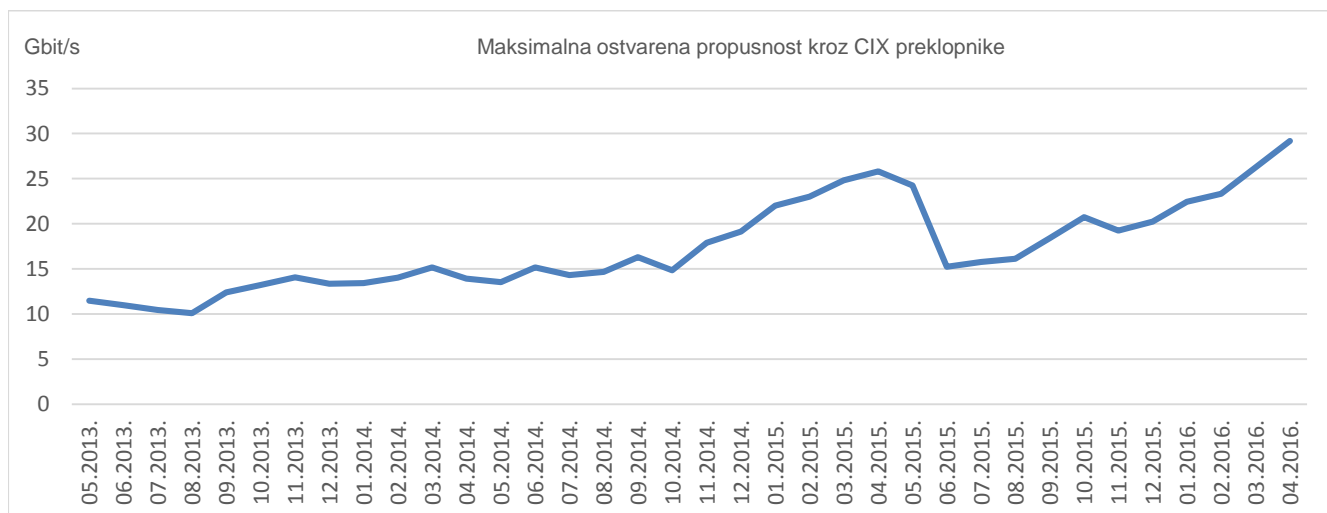

## Statistika upotrebe CIX-a

Ukupno preneseni promet kroz CIX preklopnike u travnju iznosi **4898,88 TB**. Na [web-stranici http://www.cix.hr/cix\\_promet.html](http://www.cix.hr/cix_promet.html) nalaze se podaci o tekućem prometu ostvarenom preko preklopnika CIX-a.

**4,9**  
**PB**  
ukupni mjesečni  
promet

Ukupan broj IPv4 *peering* ugovora na dan 30.4.2016. iznosi **266**, a IPv6 *peering* ugovora **27**. Aktualna *peering* matrica nalazi se na <http://www.cix.hr/index.php?id=1559>