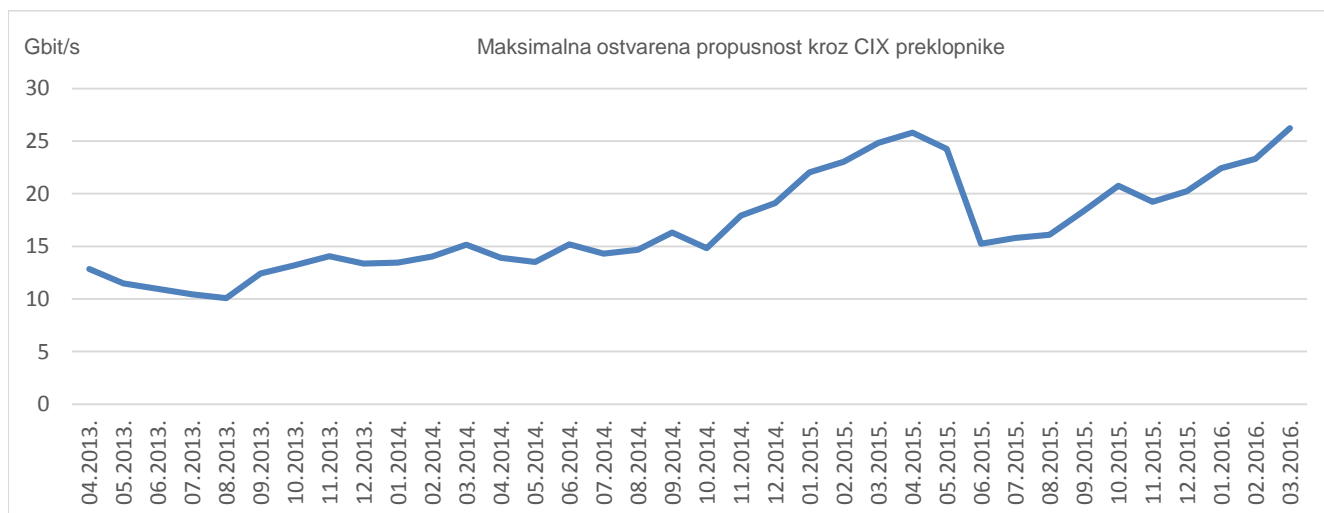

30

članica CIX-a

Statistika upotrebe CIX-a

Ukupno preneseni promet kroz CIX preklopnike u ožujku iznosi **4421,82 TB**. Na [web-stranici http://www.cix.hr/cix_promet.html](http://www.cix.hr/cix_promet.html) nalaze se podaci o tekućem prometu ostvarenom preko preklopnika CIX-a.

4,42

PB

ukupni mjesečni
promet

Ukupan broj IPv4 *peering* ugovora na dan 31.3.2016. iznosi **257**, a IPv6 *peering* ugovora **22**. Aktualna *peering* matrica nalazi se na <http://www.cix.hr/index.php?id=1559>