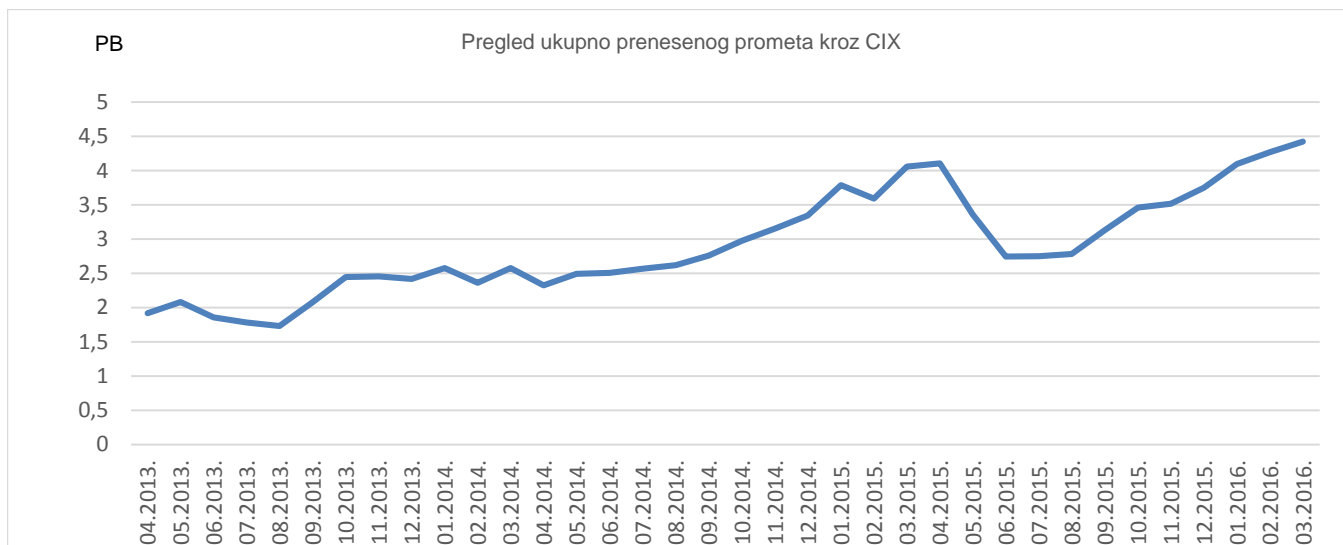

30

članica CIX-a

Statistika upotrebe CIX-a

Ukupno preneseni promet kroz CIX preklopnike u ožujku iznosi **4421,82 TB**. Na [web-stranici http://www.cix.hr/cix_promet.html](http://www.cix.hr/cix_promet.html) nalaze se podaci o tekućem prometu ostvarenom preko preklopnika CIX-a.