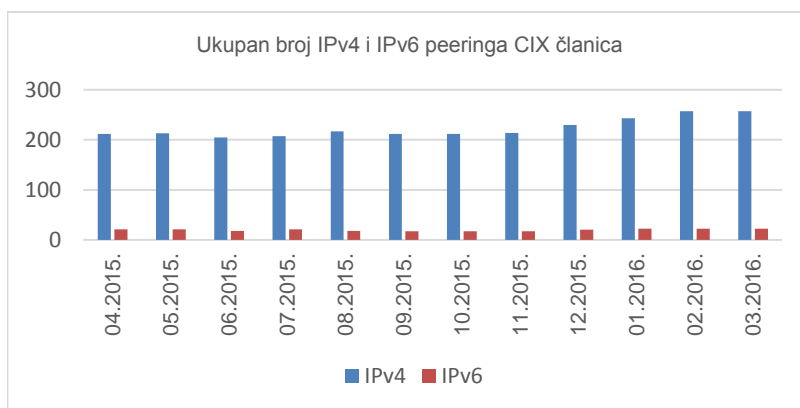

30

članica CIX-a

Statistika upotrebe CIX-a

Ukupno preneseni promet kroz CIX preklopnike u ožujku iznosi **4421,82 TB**. Na [web-stranici http://www.cix.hr/cix_promet.html](http://www.cix.hr/cix_promet.html) nalaze se podaci o tekućem prometu ostvarenom preko preklopnika CIX-a.

4,42

PB

ukupni mjesečni
promet

Ukupan broj IPv4 *peering* ugovora na dan 31.3.2016. iznosi **257**, a IPv6 *peering* ugovora **22**. Aktualna *peering* matrica nalazi se na <http://www.cix.hr/index.php?id=1559>