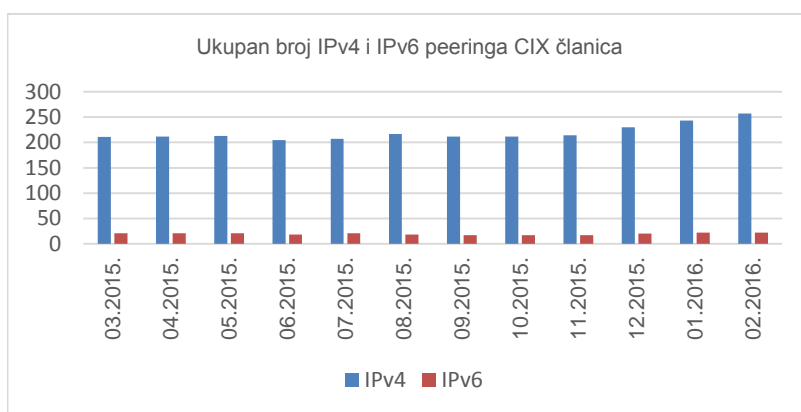

29

članica CIX-a

Statistika upotrebe CIX-a

Ukupno preneseni promet kroz CIX preklopnike u veljači iznosi **4272,05 TB**. Na [web-stranici http://www.cix.hr/cix_promet.html](http://www.cix.hr/cix_promet.html) nalaze se podaci o tekućem prometu ostvarenom preko preklopnika CIX-a.

4,27

PB

ukupni mjesečni
promet

Ukupan broj IPv4 *peering* ugovora na dan 29.2.2016. iznosi **257**, a IPv6 *peering* ugovora **22**. Aktualna *peering* matrica nalazi se na <http://www.cix.hr/index.php?id=1559>