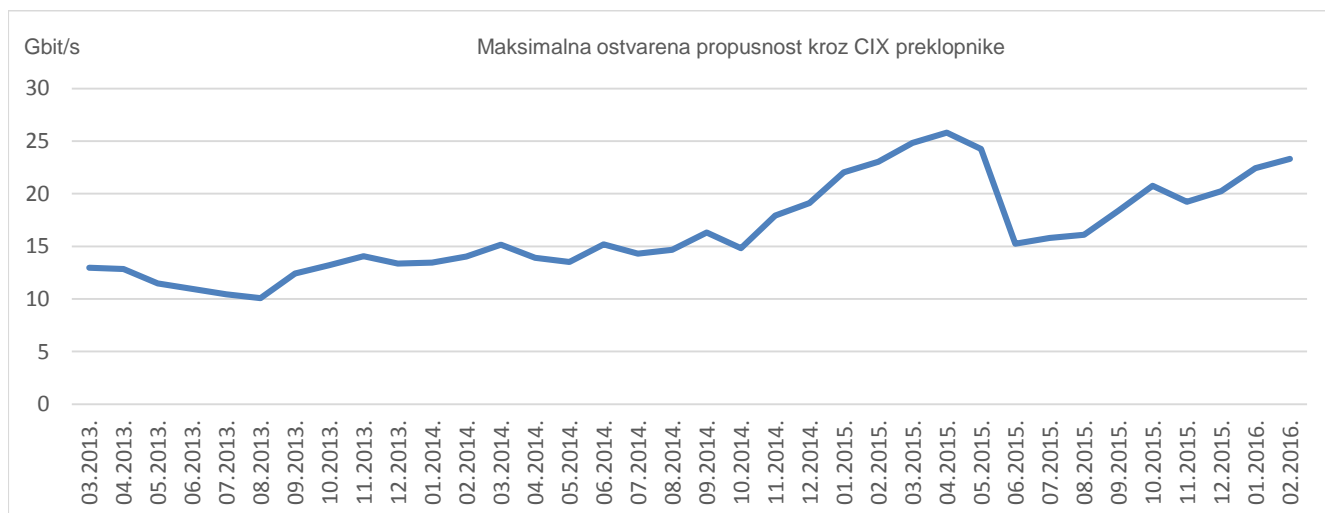

29

članica CIX-a

Statistika upotrebe CIX-a

Ukupno preneseni promet kroz CIX preklopnike u veljači iznosi **4272,05 TB**. Na [web-stranici http://www.cix.hr/cix_promet.html](http://www.cix.hr/cix_promet.html) nalaze se podaci o tekućem prometu ostvarenom preko preklopnika CIX-a.

4,27

PB

ukupni mjesečni
promet

Ukupan broj IPv4 *peering* ugovora na dan 29.2.2016. iznosi **257**, a IPv6 *peering* ugovora **22**. Aktualna *peering* matrica nalazi se na <http://www.cix.hr/index.php?id=1559>