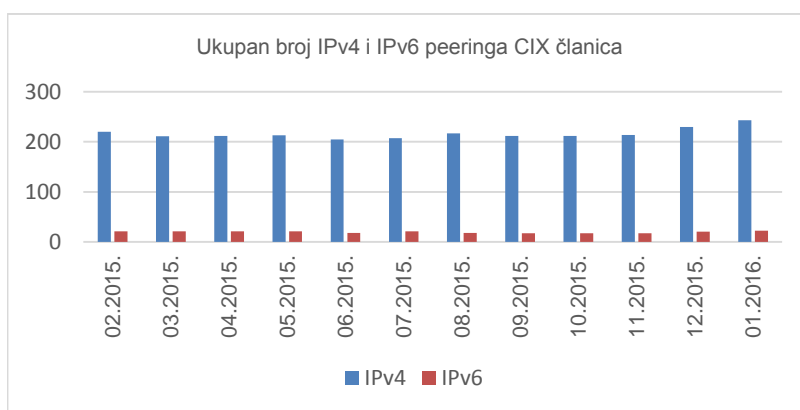

Ukupan broj IPv4 *peering* ugovora na dan 31.01.2016. iznosi **243**, a IPv6 *peering* ugovora **22**. Aktualna *peering* matrica nalazi se na <http://www.cix.hr/index.php?id=1559>