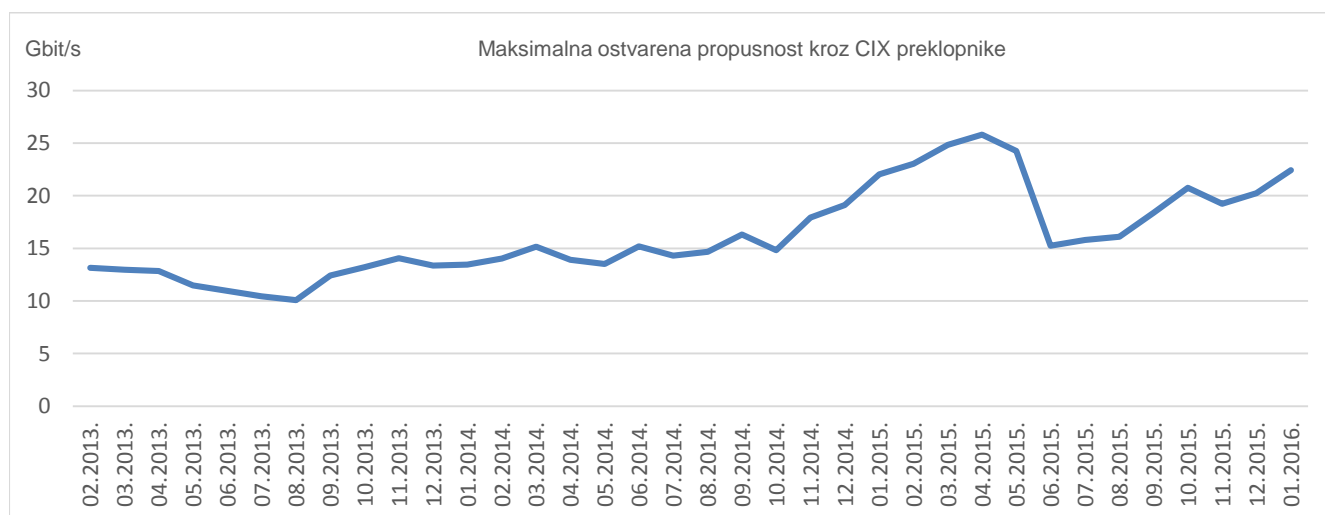

Maksimalna ostvarena propusnost kroz CIX preklopnike u siječnju iznosila je **22,44 Gbit/s**.