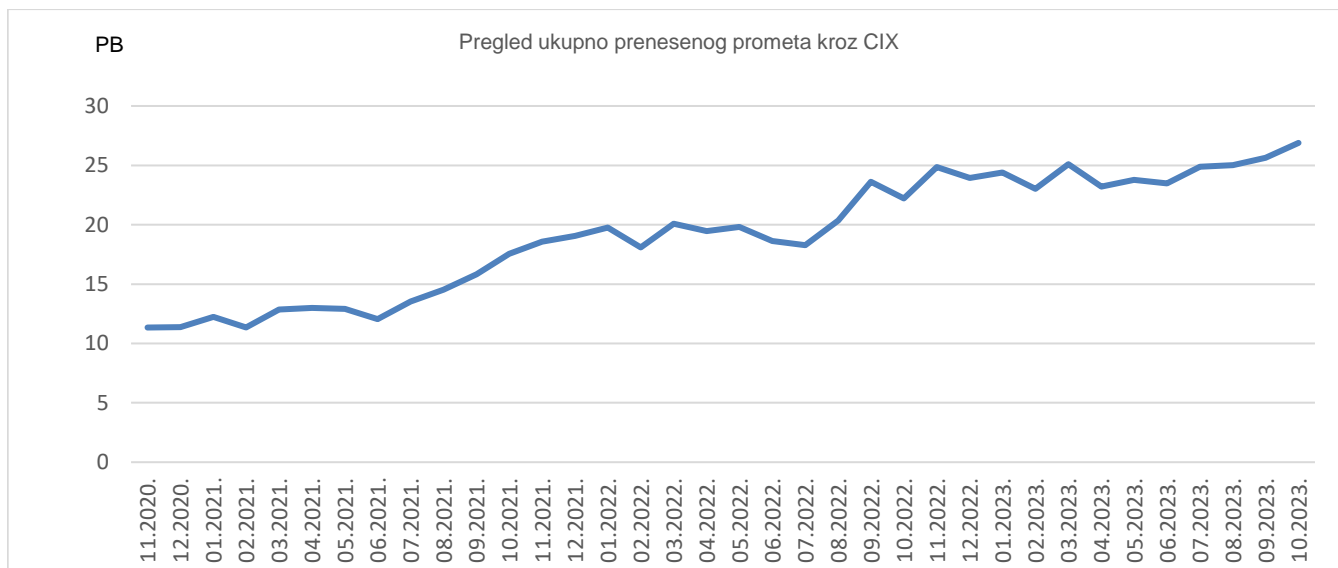

Ukupno preneseni promet kroz CIX preklopnike u listopadu iznosi **26,89 PB**. Na web-stranici <http://www.cix.hr/o-cix-u/mrezna-statistika/povijest> nalaze se podaci o tekućem prometu ostvarenom preko preklopnika CIX-a.