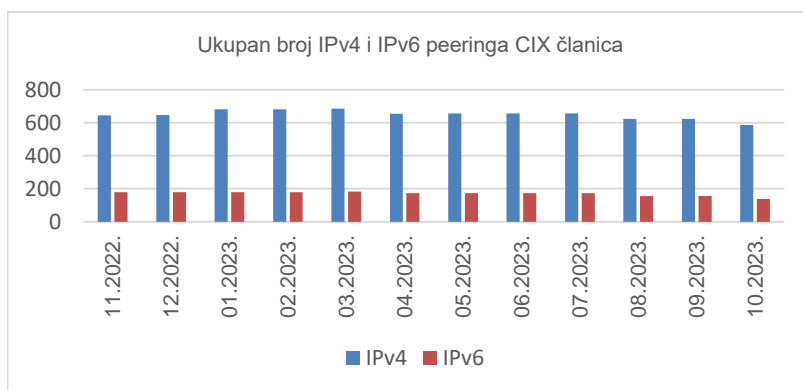

26,9
PB
ukupni mjesečni promet

Ukupan broj IPv4 *peering* ugovora na dan 31. listopada 2023. iznosi **587**, a IPv6 *peering* ugovora **138**. Aktualna *peering* matrica nalazi se na <http://www.cix.hr/usluge/peering-matrica>.