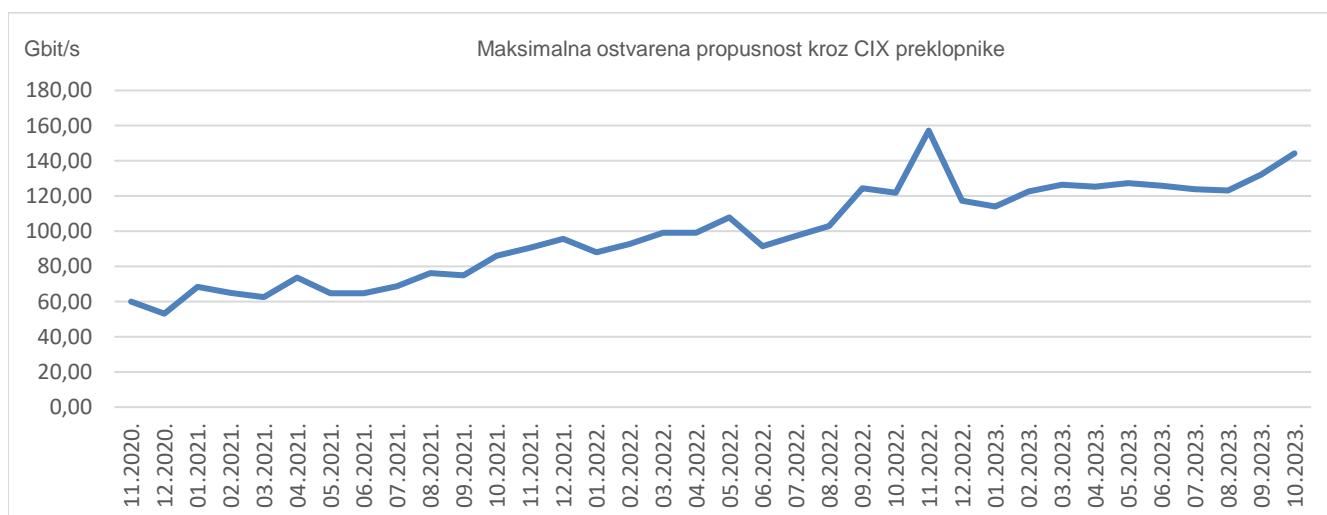

Maksimalna ostvarena propusnost kroz CIX preklopnike u listopadu iznosila je **144,25 Gbit/s**.