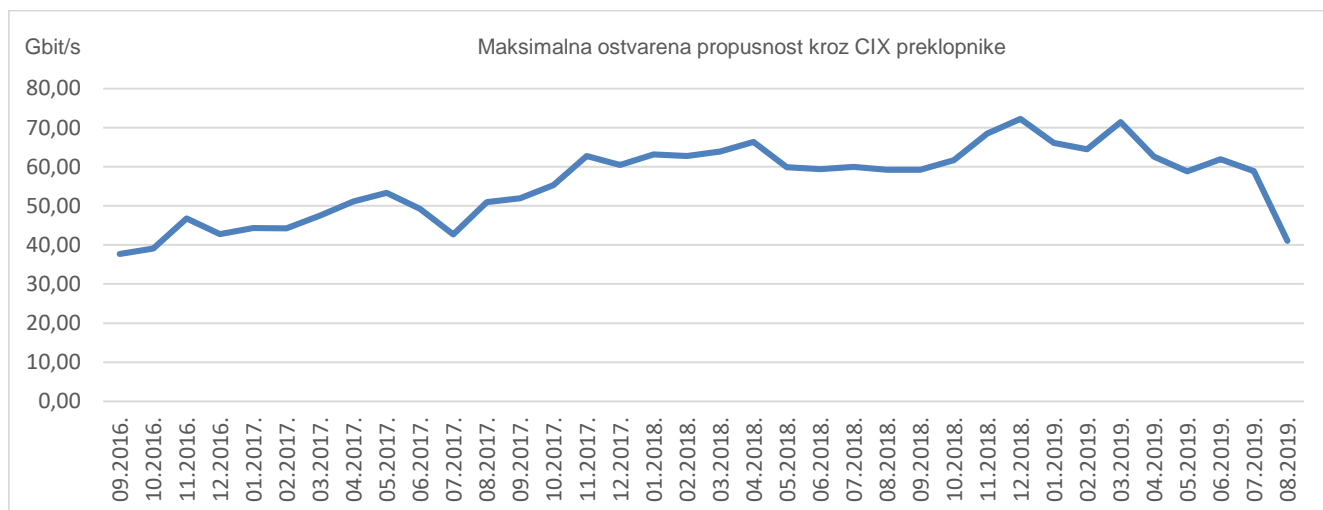

32

članica CIX-a

Statistika upotrebe CIX-a

Ukupno preneseni promet kroz CIX preklopnike u srpnju iznosi **7,53 PB**. U kolovozu je kroz CIX preklopnike preneseno **6,57 PB** podataka. Na web-stranici <http://www.cix.hr/o-cix-u/mreznja-statistika/povijest> nalaze se podaci o tekućem prometu ostvarenom preko preklopnika CIX-a.

7,05
PB
prosječni mjesečni
promet za srpanj i
kolovoz

Ukupan broj IPv4 *peering* ugovora na dan 31. kolovoza 2019. iznosi **424**, a IPv6 *peering* ugovora **79**. Aktualna *peering* matrica nalazi se na <http://www.cix.hr/usluge/peering-matrica>.