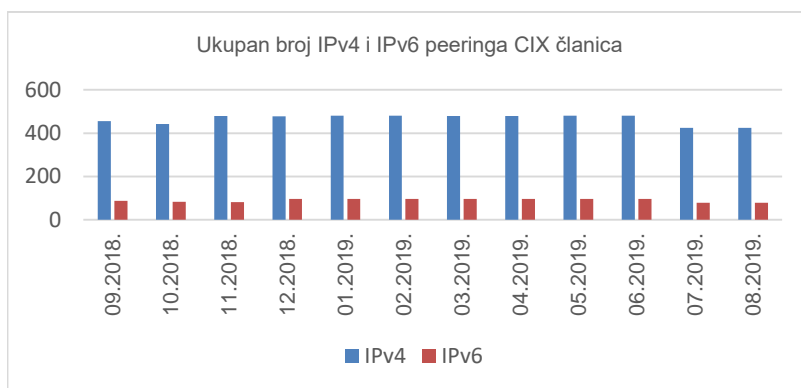

32

članica CIX-a

Statistika upotrebe CIX-a

Ukupno preneseni promet kroz CIX preklopnike u srpnju iznosi **7,53 PB**. U kolovozu je kroz CIX preklopnike preneseno **6,57 PB** podataka. Na web-stranici <http://www.cix.hr/o-cix-u/mreznja-statistika/povijest> nalaze se podaci o tekućem prometu ostvarenom preko preklopnika CIX-a.

7,05
PB
prosječni mjesečni
promet za srpanj i
kolovoz

Ukupan broj IPv4 *peering* ugovora na dan 31. kolovoza 2019. iznosi **424**, a IPv6 *peering* ugovora **79**. Aktualna *peering* matrica nalazi se na <http://www.cix.hr/usluge/peering-matrica>.