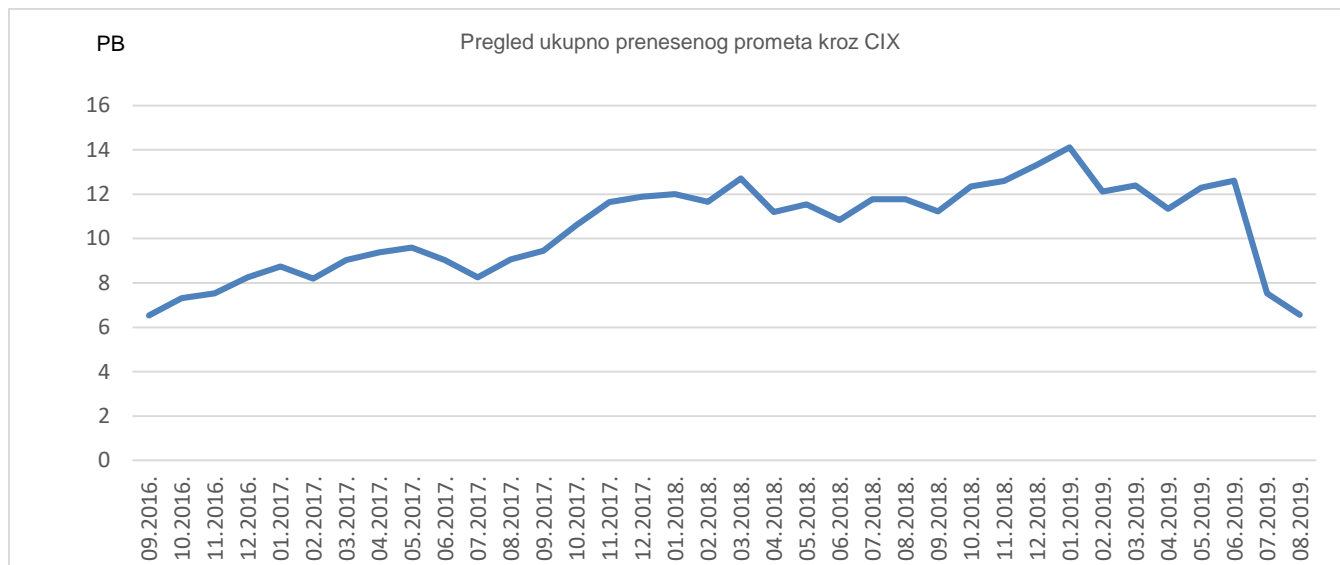

32

članica CIX-a

Statistika upotrebe CIX-a

Ukupno preneseni promet kroz CIX preklopnike u srpnju iznosi **7,53 PB**. U kolovozu je kroz CIX preklopnike preneseno **6,57 PB** podataka. Na web-stranici <http://www.cix.hr/o-cix-u/mreznja-statistika/povijest> nalaze se podaci o tekućem prometu ostvarenom preko preklopnika CIX-a.