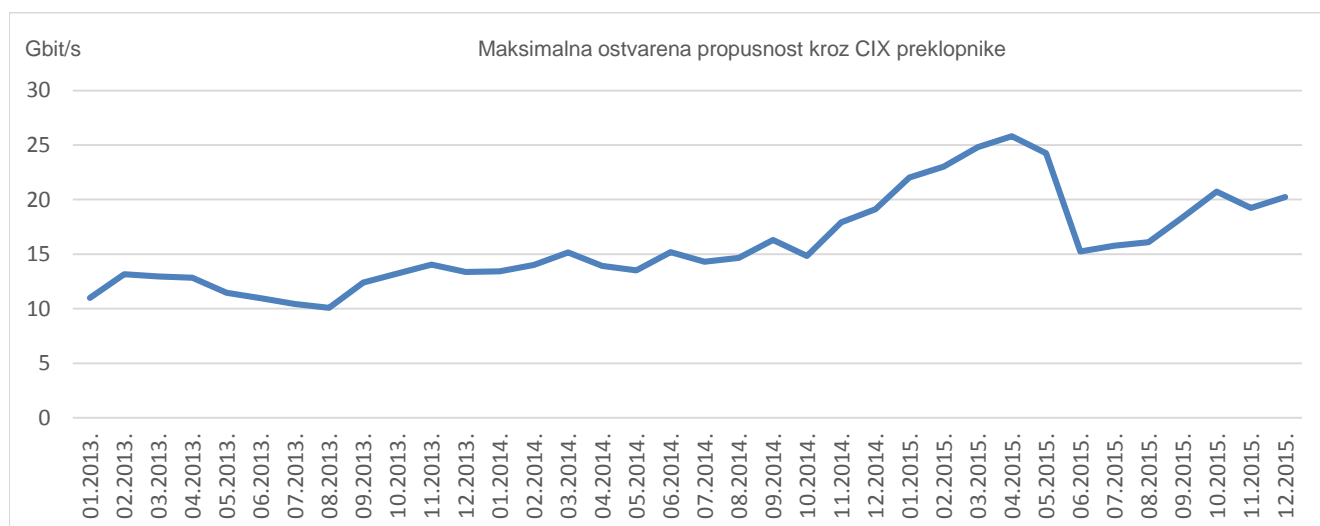

Maksimalna ostvarena propusnost kroz CIX preklopnike u prosincu iznosila je **20,24 Gbit/s**.