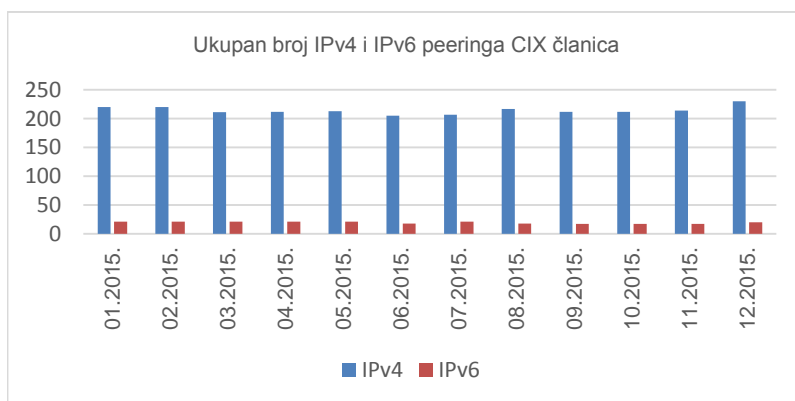

41
PB
ukupni promet u
2015. godini

Ukupan broj IPv4 *peering* ugovora na dan 31.12.2015. iznosi **230**, a IPv6 *peering* ugovora **20**. Aktualna *peering* matrica nalazi se na <http://www.cix.hr/index.php?id=1559>