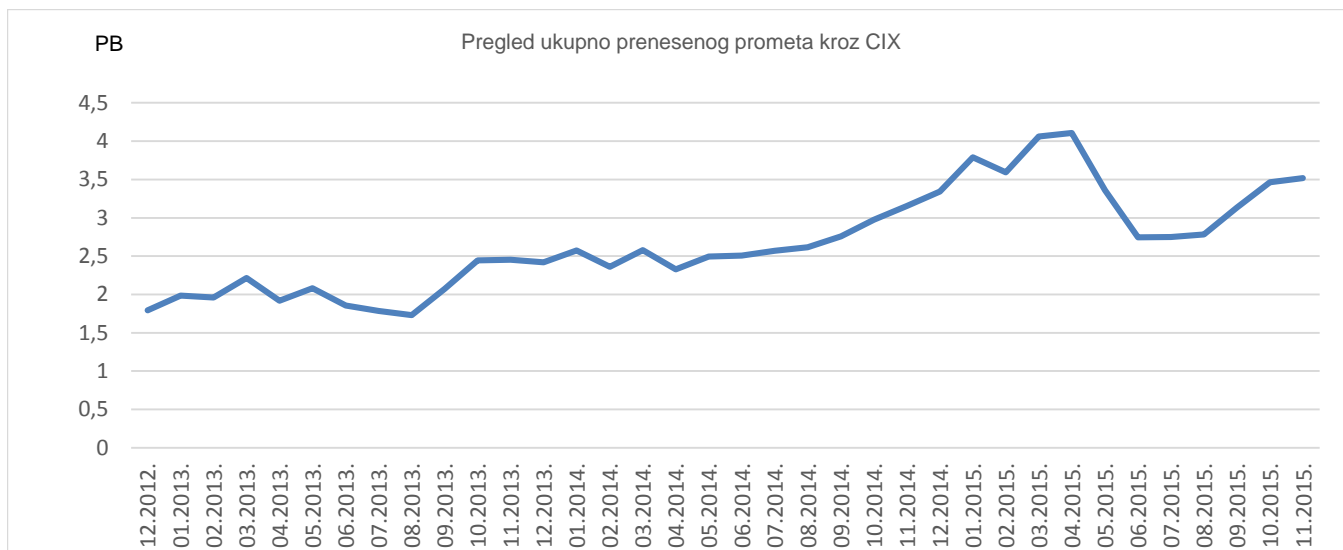

Statistika upotrebe CIX-a

Ukupno preneseni promet kroz CIX preklopnike u studenom iznosi **3518,64 TB**. Na [web-stranici http://www.cix.hr/cix_promet.html](http://www.cix.hr/cix_promet.html) nalaze se podaci o tekućem prometu ostvarenom preko preklopnika CIX-a.

3,52
PB
ukupni mjesečni
promet