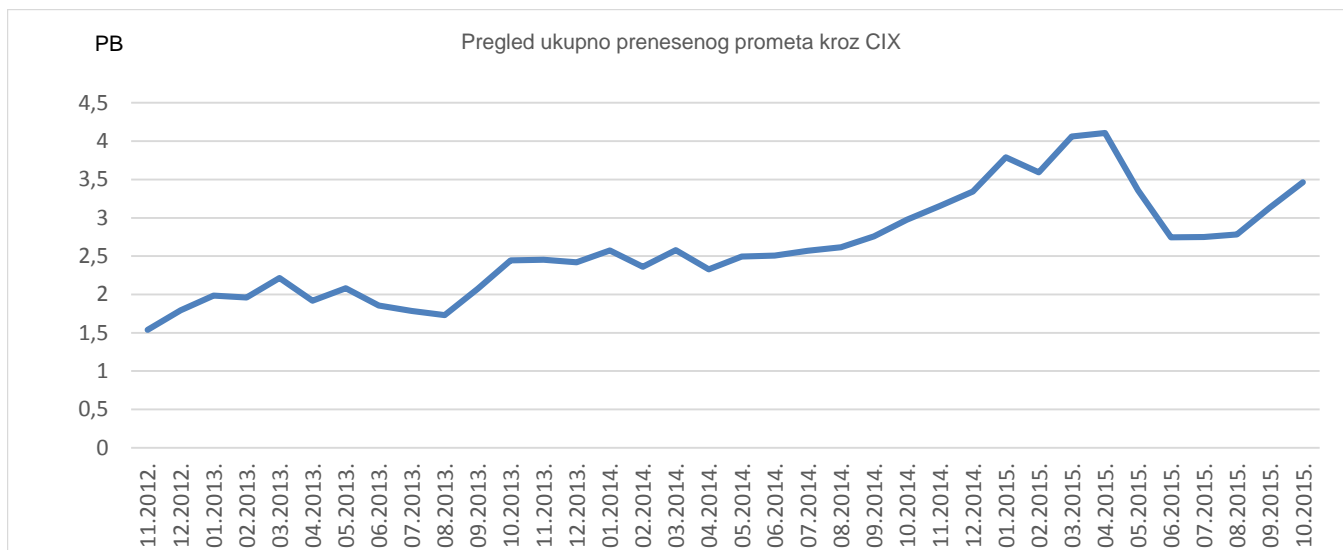

Statistika upotrebe CIX-a

Ukupno preneseni promet kroz CIX preklopnike u listopadu iznosi **3461,83 TB**. Na web-stranici <http://www.cix.hr/cix_promet.html> nalaze se podaci o tekućem prometu ostvarenom preko preklopnika CIX-a.

3,46
PB
ukupni mjesečni promet