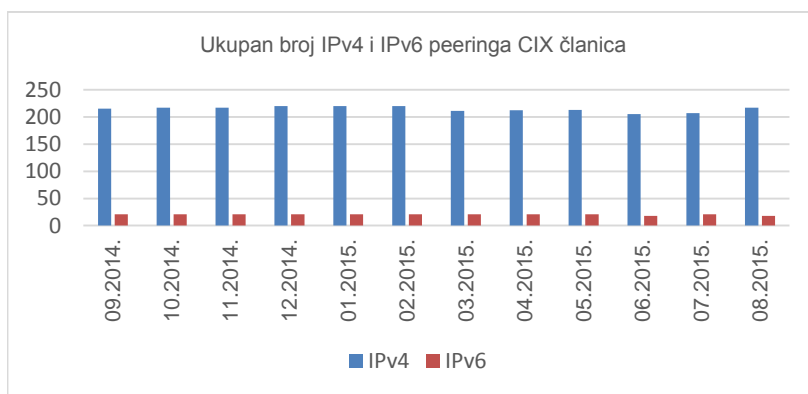

Route serveri

Dostupnost route servera za srpanj i kolovoz iznosila je 100 %. Preko route servera 25 članica ostvaruje IPv4, a njih 8 ostvaruje IPv6 *peering*.

Croatian Internet eXchange (CIX) je hrvatsko nacionalno središte za razmjenu internetskog prometa udomljeno u Sveučilišnom računskom centru (Srcu), a otvoreno za sve davatelje internetskih usluga u Republici Hrvatskoj, kako za komercijalne tako i nekomercijalne, odnosno privatne mreže.

2,77
PB
prosječni mjesečni promet za srpanj i kolovoz

Ukupan broj IPv4 *peering* ugovora na dan 31. 08. 2015. iznosi **217**, a IPv6 *peering* ugovora **18**. Aktualna *peering* matrica nalazi se na <http://www.cix.hr/index.php?id=1559>