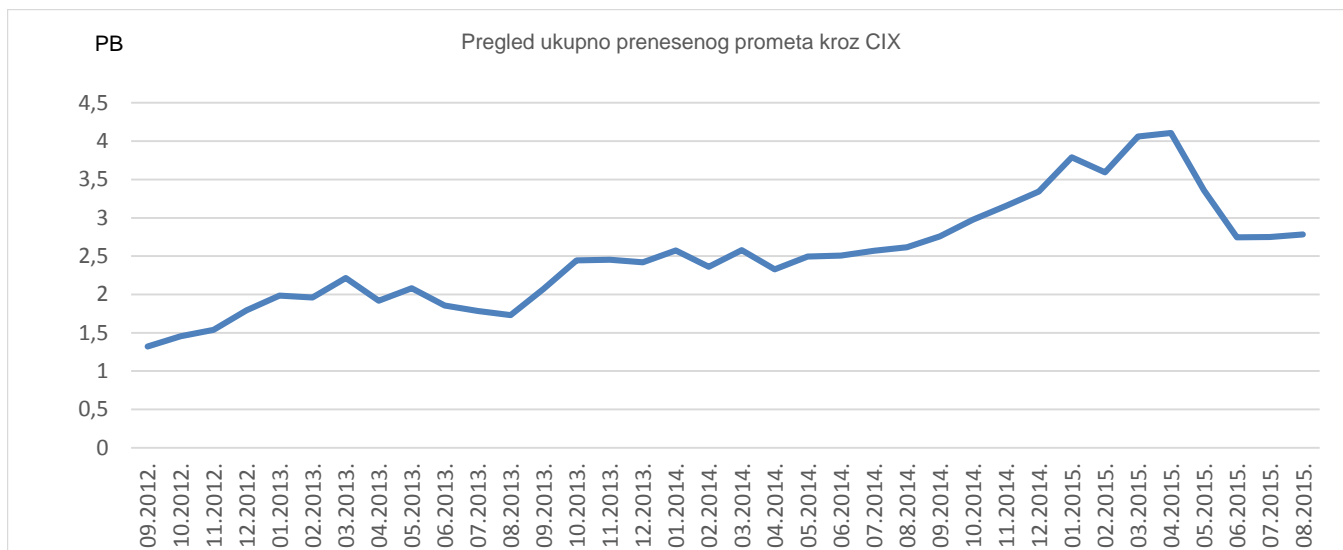

Ukupno preneseni promet kroz CIX preklopnike u srpnju iznosi **2751,23 TB**, a u kolovozu **2782,19 TB**. Na [web-stranici http://www.cix.hr/cix_promet.html](http://www.cix.hr/cix_promet.html) nalaze se podaci o tekućem prometu ostvarenom preko preklopnika CIX-a.