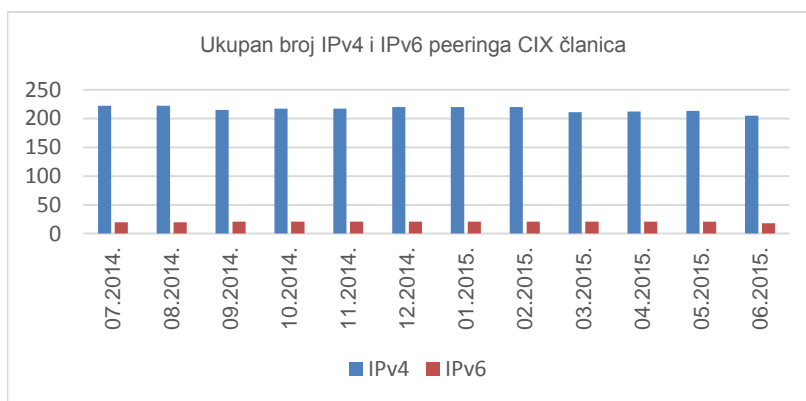

2,74

PB

ukupni mjesečni promet

Ukupan broj IPv4 peering ugovora na dan 30.06.2015. iznosi **205**, a IPv6 peering ugovora **18**. Aktualna peering matrica nalazi se na www.cix.hr/index.php?id=1559

Maksimalna ostvarena propusnost kroz CIX preklopnik u lipnju iznosila je **15,25 Gbit/s**.