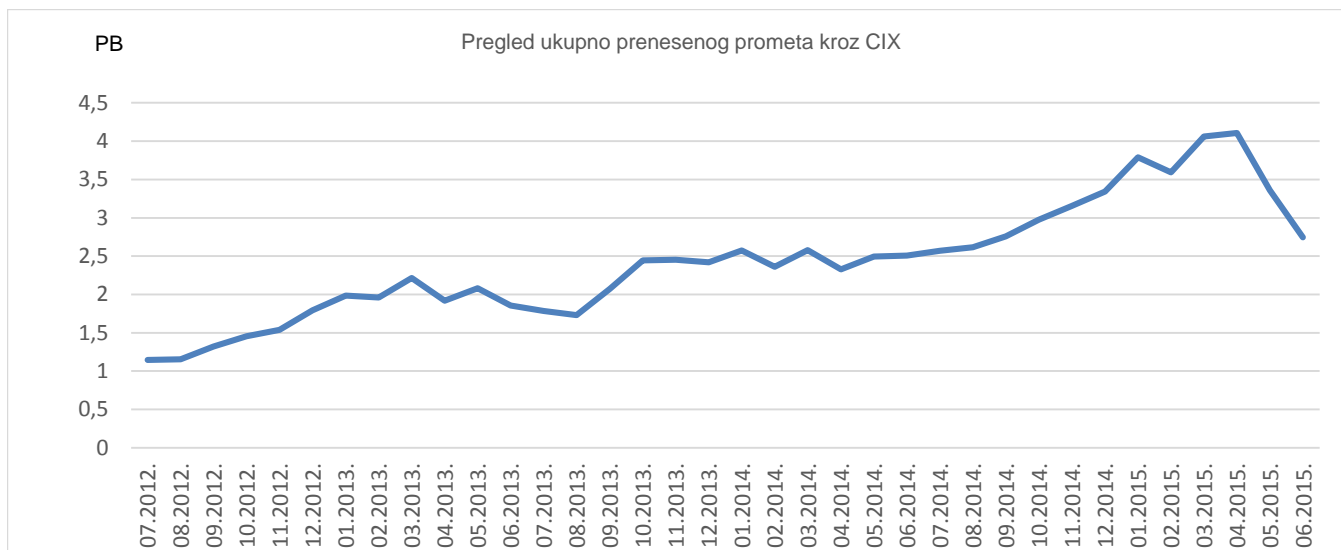

Statistika upotrebe CIX-a

Ukupno preneseni promet kroz CIX preklopnik u lipnju iznosi **2744,28 TB**. Na [web-stranici www.cix.hr/cix_promet.html](http://www.cix.hr/cix_promet.html) nalaze se podaci o tekućem prometu ostvarenom preko središnjeg preklopnika CIX-a.

2,74

PB

ukupni mjesečni promet