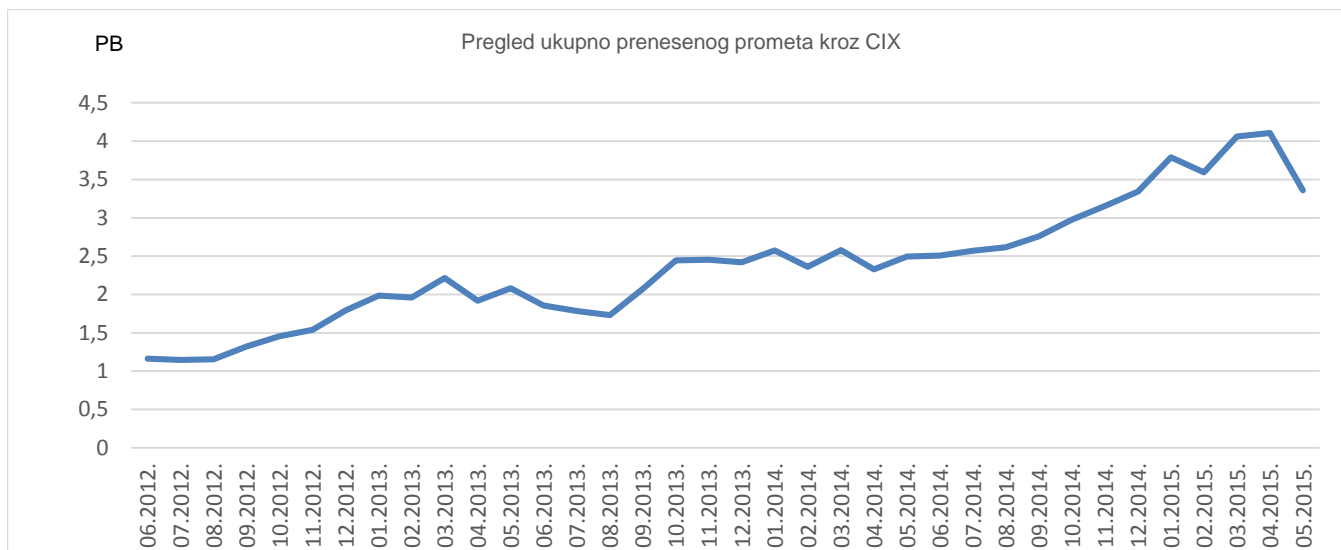

Ukupno preneseni promet kroz CIX preklopnik u svibnju iznosi **3358,04 TB**. Na [web-stranici http://www.cix.hr/cix_promet.html](http://www.cix.hr/cix_promet.html) nalaze se podaci o tekućem prometu ostvarenom preko središnjeg preklopnika CIX-a.