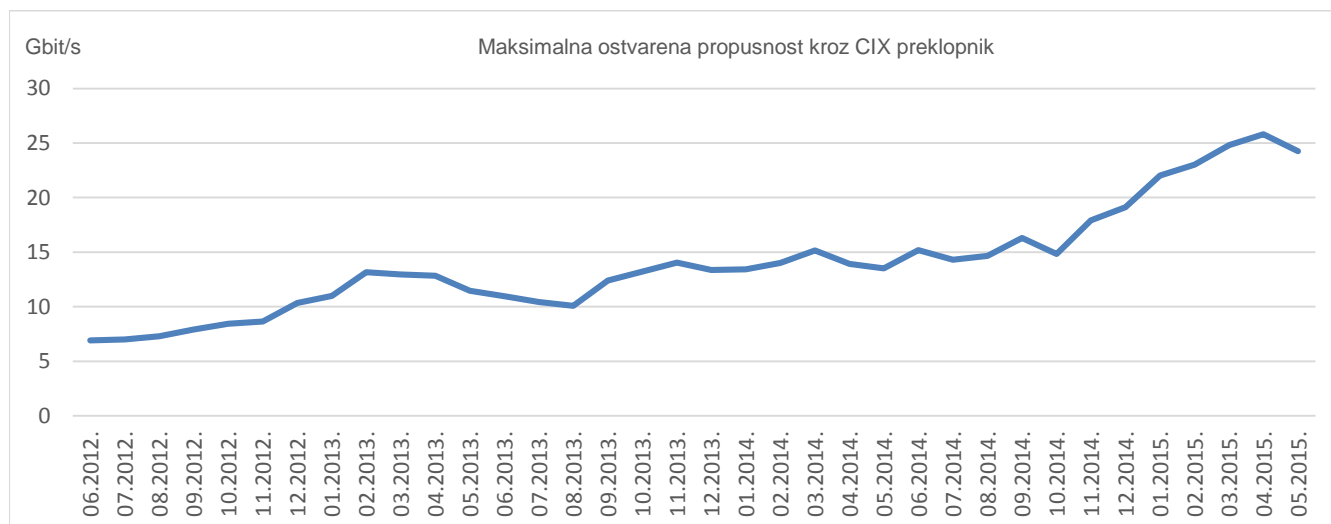

Maksimalna ostvarena propusnost kroz CIX preklopnik u svibnju iznosila je **24,26 Gbit/s**.