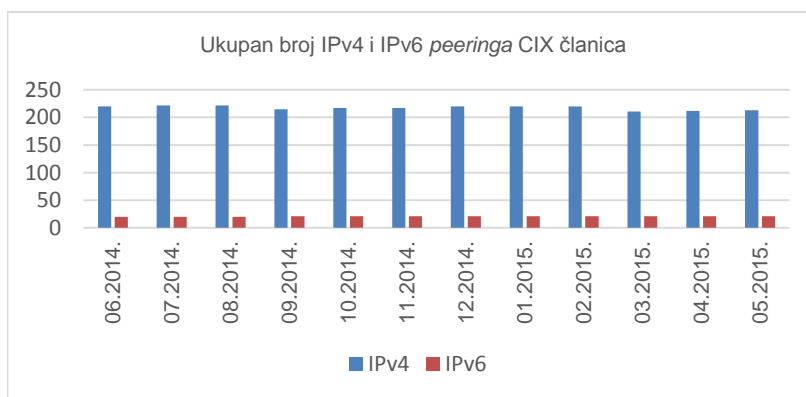

Ukupan broj IPv4 peering ugovora na dan 31. 05. 2015. iznosi **213**, a IPv6 peering ugovora **21**. Aktualna peering matrica nalazi se na <http://www.cix.hr/index.php?id=1559>