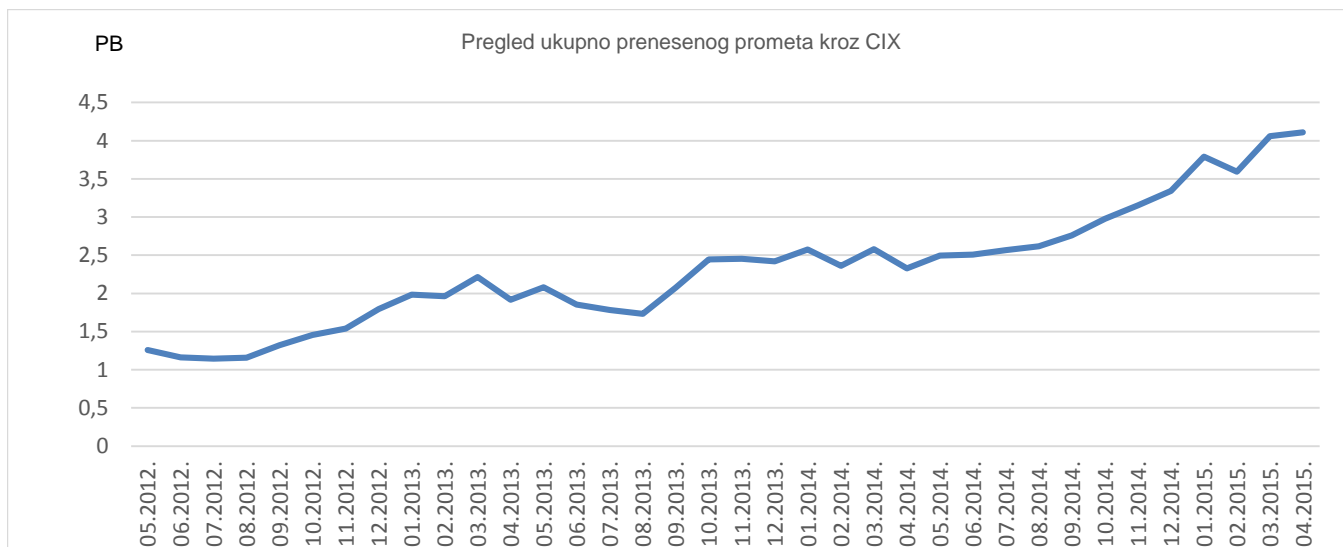

Statistika upotrebe CIX-a

Ukupno preneseni promet kroz CIX preklopnik u travnju iznosi **4108,32 TB**. Na [web-stranici http://www.cix.hr/cix_promet.html](http://www.cix.hr/cix_promet.html) nalaze se podaci o tekućem prometu ostvarenom preko središnjeg preklopnika CIX-a.

4,11
PB
ukupni mjesečni
promet