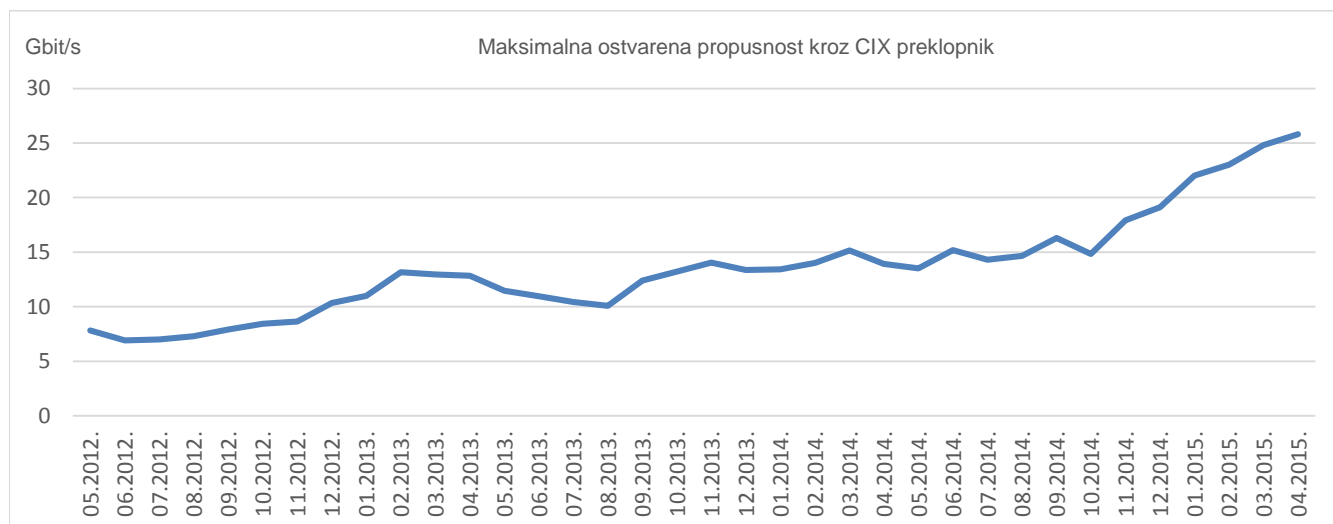

## Statistika upotrebe CIX-a

Ukupno preneseni promet kroz CIX preklopnik u travnju iznosi **4108,32 TB**. Na [web-stranici http://www.cix.hr/cix\\_promet.html](http://www.cix.hr/cix_promet.html) nalaze se podaci o tekućem prometu ostvarenom preko središnjeg preklopnika CIX-a.

**4,11**  
**PB**  
ukupni mjesečni  
promet

Ukupan broj IPv4 *peering* ugovora na dan 30.04.2015. iznosi **212**, a IPv6 *peering* ugovora **21**. Aktualna *peering* matrica nalazi se na <http://www.cix.hr/index.php?id=1559>