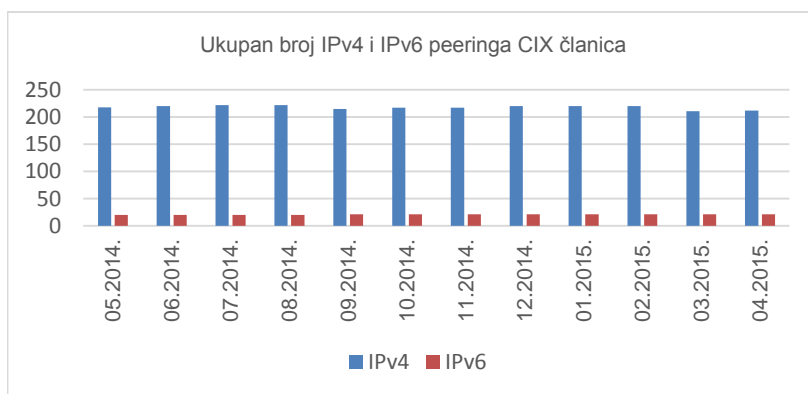

# 27

članica CIX-a

## Statistika upotrebe CIX-a

Ukupno preneseni promet kroz CIX preklopnik u travnju iznosi **4108,32 TB**. Na [web-stranici http://www.cix.hr/cix\\_promet.html](http://www.cix.hr/cix_promet.html) nalaze se podaci o tekućem prometu ostvarenom preko središnjeg preklopnika CIX-a.

**4,11**  
**PB**  
ukupni mjesečni  
promet

Ukupan broj IPv4 *peering* ugovora na dan 30.04.2015. iznosi **212**, a IPv6 *peering* ugovora **21**. Aktualna *peering* matrica nalazi se na <http://www.cix.hr/index.php?id=1559>