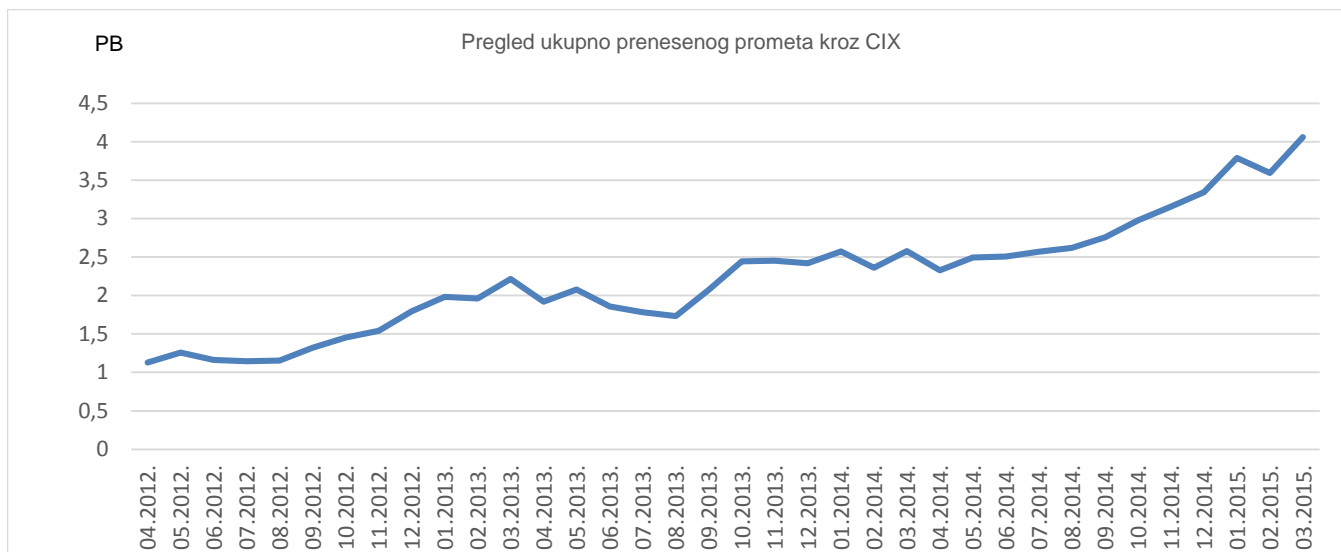

Ukupno preneseni promet kroz CIX preklopnik u ožujku iznosi **4061,5 TB**. Na [web-stranici http://www.cix.hr/cix_promet.html](http://www.cix.hr/cix_promet.html) nalaze se podaci o tekućem prometu ostvarenom preko središnjeg preklopnika CIX-a.