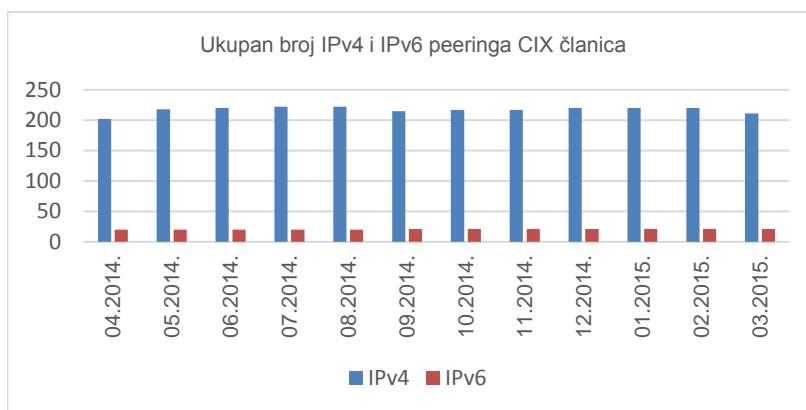

Ukupan broj IPv4 *peering* ugovora na dan 31.3.2015. iznosi **211**, a IPv6 *peering* ugovora **21**. Aktualna *peering* matrica nalazi se na <http://www.cix.hr/index.php?id=1559>