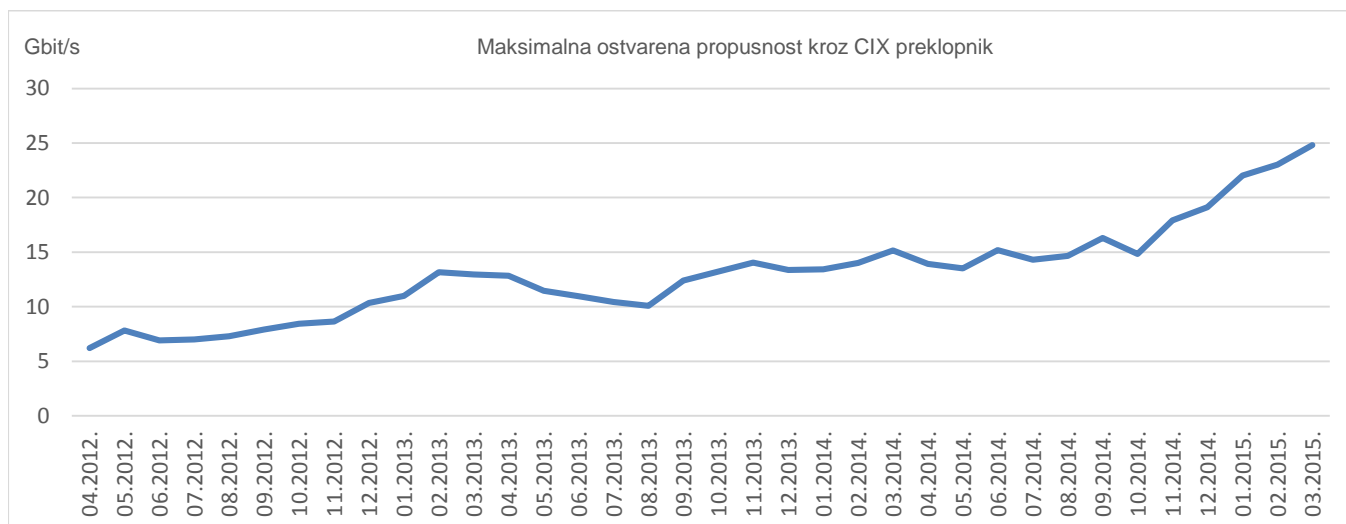

Ukupno preneseni promet kroz CIX preklopnik u ožujku iznosi **4061,5 TB**. Na [web-stranici http://www.cix.hr/cix_promet.html](http://www.cix.hr/cix_promet.html) nalaze se podaci o tekućem prometu ostvarenom preko središnjeg preklopnika CIX-a.

4,06

PB

ukupni mjesečni
promet

Ukupan broj IPv4 *peering* ugovora na dan 31.3.2015. iznosi **211**, a IPv6 *peering* ugovora **21**. Aktualna *peering* matrica nalazi se na <http://www.cix.hr/index.php?id=1559>