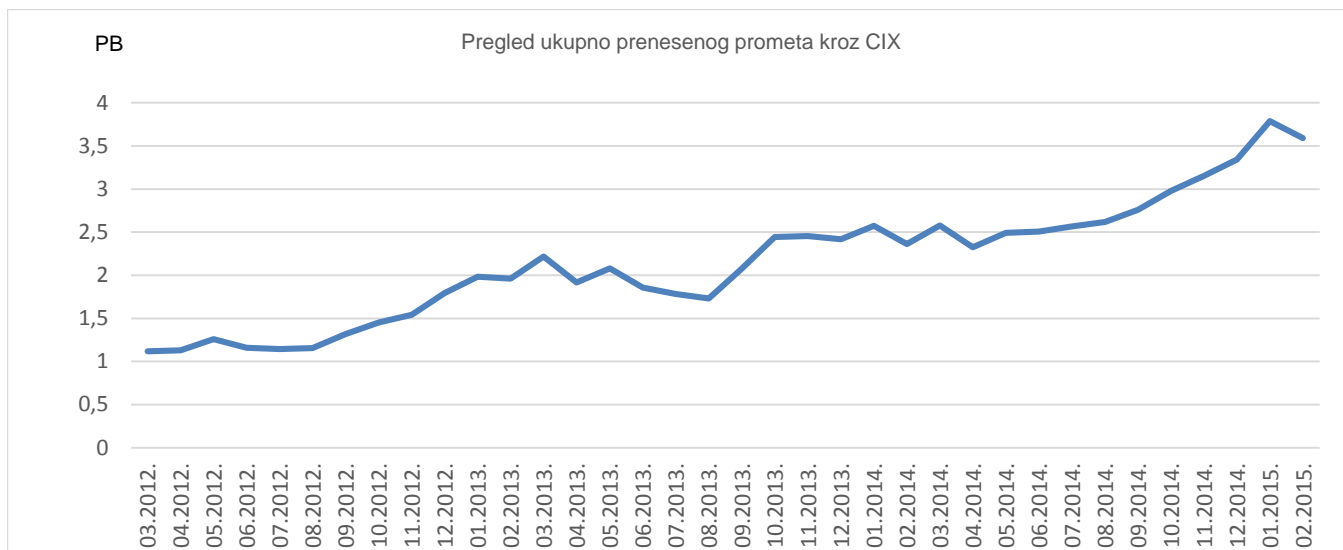

Statistika upotrebe CIX-a

Ukupno preneseni promet kroz CIX preklopnik u veljači iznosi **3591,9 TB**. Na [web-stranici www.cix.hr/cix_promet.html](http://www.cix.hr/cix_promet.html) nalaze se podaci o tekućem prometu ostvarenom preko središnjeg preklopnika CIX-a.

3,59
PB
ukupni mjesečni
promet