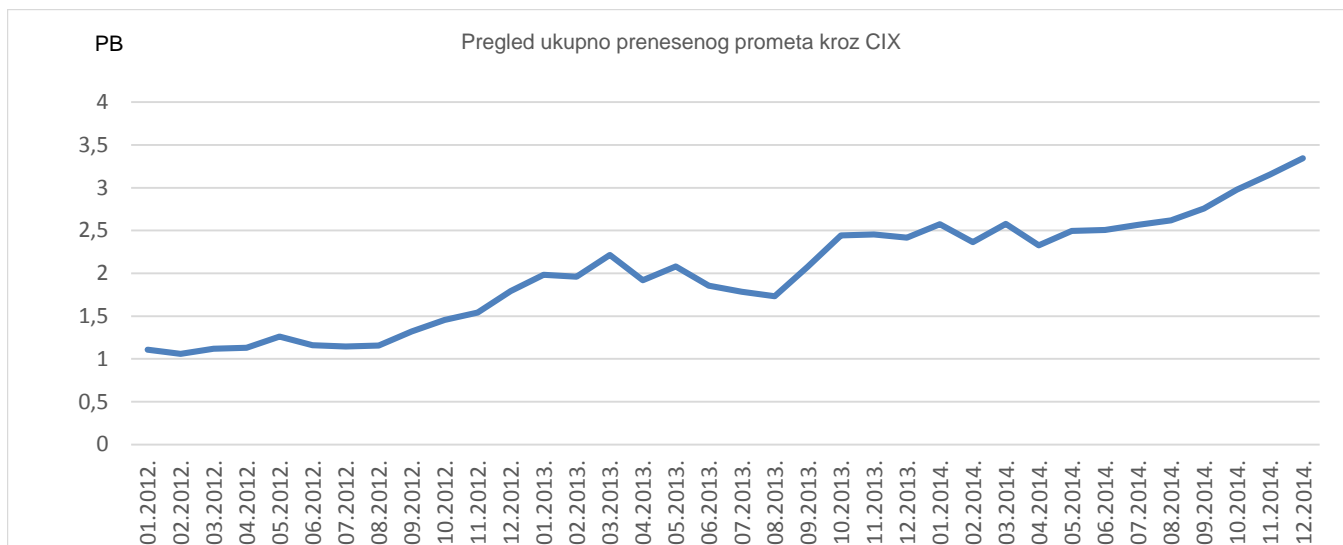

Statistika upotrebe CIX-a

Ukupno preneseni promet kroz CIX preklopnik u prosincu iznosi **3343,1 TB**. Na [web-stranici http://www.cix.hr/cix_promet.html](http://www.cix.hr/cix_promet.html) nalaze se podaci o tekućem prometu ostvarenom preko središnjeg preklopnika CIX-a.

3,34
PB
ukupni mjesečni
promet