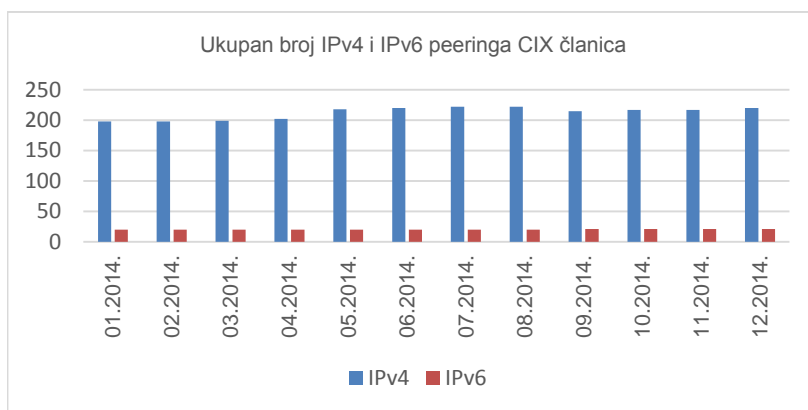

Route serveri

Dostupnost *route* servera za mjesec prosinac iznosila je 100%. Preko *route* servera IPv4 *peering* ostvaruje 26 članica, a IPv6 *peering* 9 članica.

Croatian Internet eXchange (CIX) je hrvatsko nacionalno središte za razmjenu internetskog prometa udomljeno u Sveučilišnom računskom centru (Srcu), a otvoreno za sve davatelje internetskih usluga u Republici Hrvatskoj, kako za komercijalne tako i nekomercijalne, odnosno privatne mreže.

28

članica CIX-a

Statistika upotrebe CIX-a

Ukupno preneseni promet kroz CIX preklopnik u prosincu iznosi **3343,1 TB**. Na [web-stranici http://www.cix.hr/cix_promet.html](http://www.cix.hr/cix_promet.html) nalaze se podaci o tekućem prometu ostvarenom preko središnjeg preklopnika CIX-a.

3,34
PB
ukupni mjesečni
promet

Ukupan broj IPv4 *peering* ugovora na dan 31.12.2014. iznosi **220**, a IPv6 *peering* ugovora **21**. Aktualna *peering* matrica nalazi se na www.cix.hr/cix_peering_matrica.html