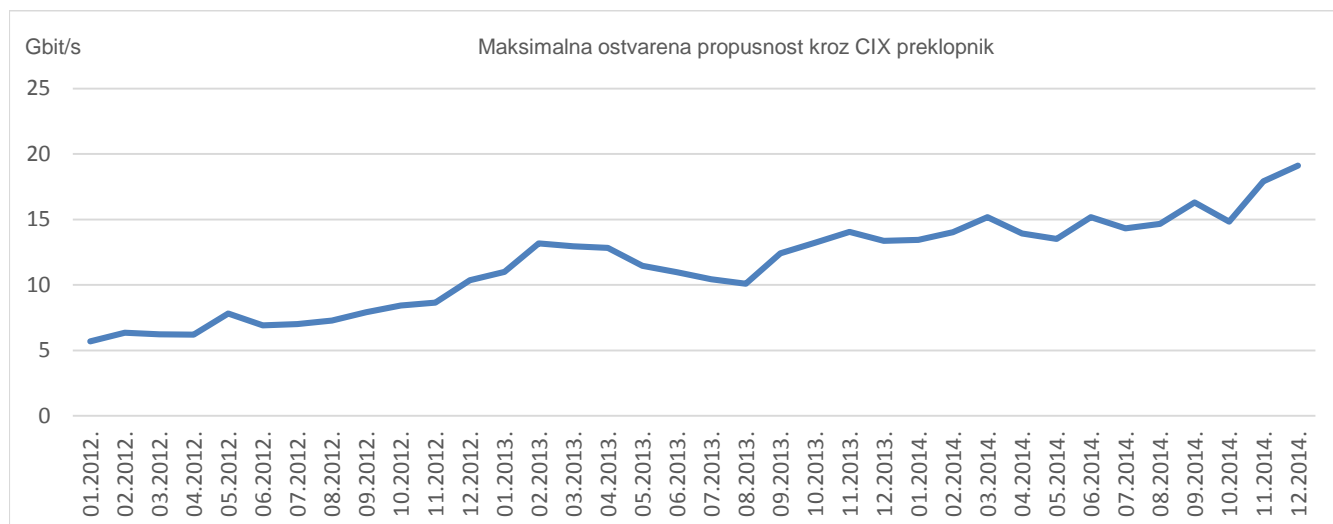

28

članica CIX-a

Statistika upotrebe CIX-a

Ukupno preneseni promet kroz CIX preklopnik u prosincu iznosi **3343,1 TB**. Na [web-stranici http://www.cix.hr/cix_promet.html](http://www.cix.hr/cix_promet.html) nalaze se podaci o tekućem prometu ostvarenom preko središnjeg preklopnika CIX-a.

3,34
PB
ukupni mjesečni
promet

Ukupan broj IPv4 *peering* ugovora na dan 31.12.2014. iznosi **220**, a IPv6 *peering* ugovora **21**. Aktualna *peering* matrica nalazi se na www.cix.hr/cix_peering_matrica.html