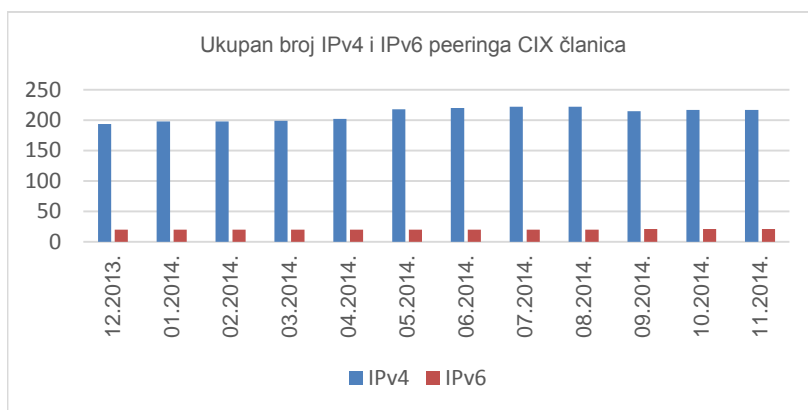

Ukupan broj IPv4 peering ugovora na dan 30.11.2014. iznosi **217**, a IPv6 peering ugovora **21**. Aktualna peering matrica nalazi se na www.cix.hr/cix_peering_matrica.html