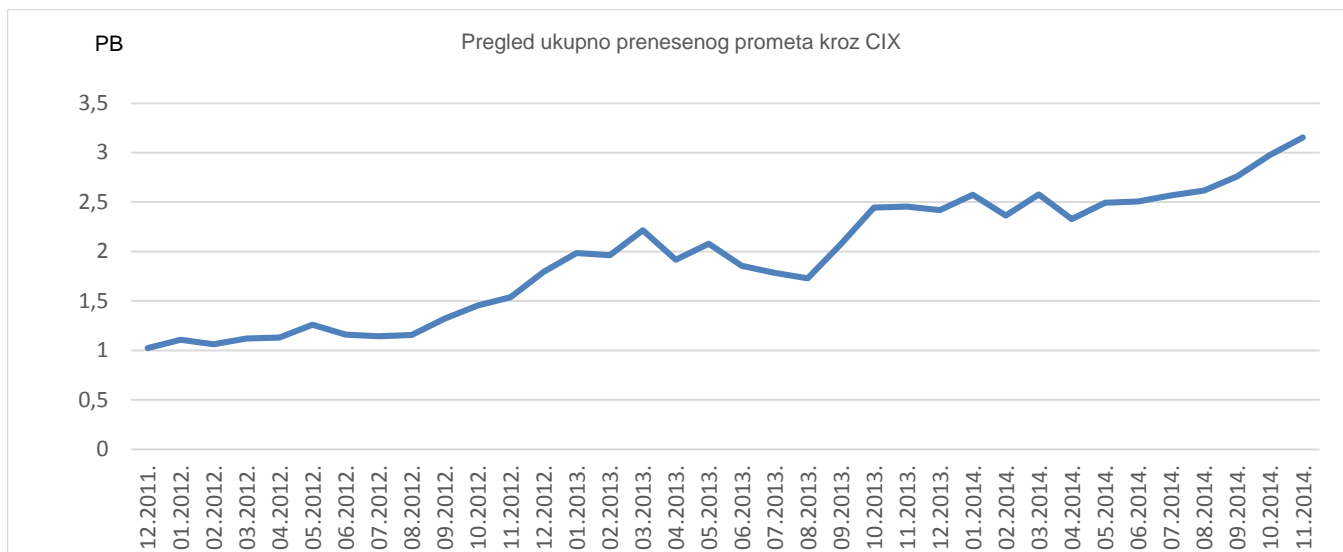

Ukupno preneseni promet kroz CIX preklopnik u studenom iznosi **3154,46 TB**. Na web-stranici http://www.cix.hr/cix_promet.html nalaze se podaci o tekućem prometu ostvarenom preko središnjeg preklopnika CIX-a.