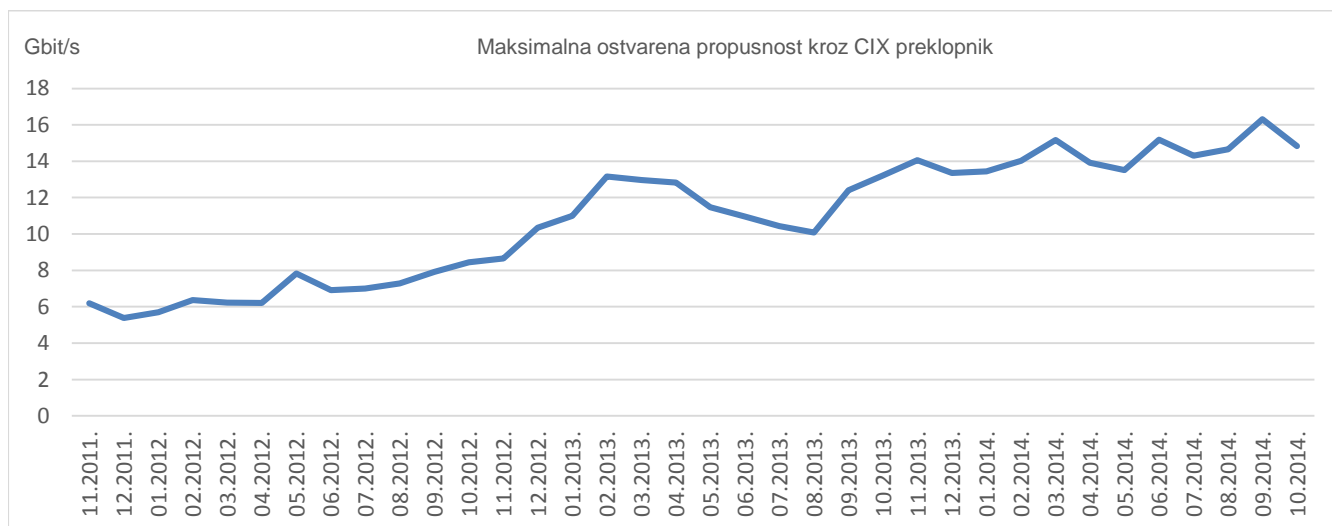

28

članica CIX-a

Statistika upotrebe CIX-a

Ukupno preneseni promet kroz CIX preklopnik u listopadu iznosi **2977,1 TB**. Na *web*-stranici http://www.cix.hr/cix_promet.html nalaze se podaci o tekućem prometu ostvarenom preko središnjeg preklopnika CIX-a.

2,98
PB
ukupni mjesečni
promet

Ukupan broj IPv4 *peering* ugovora na dan 31.10.2014. iznosi **217**, a IPv6 *peering* ugovora **21**. Aktualna *peering* matrica nalazi se na www.cix.hr/cix_peering_matrica.html