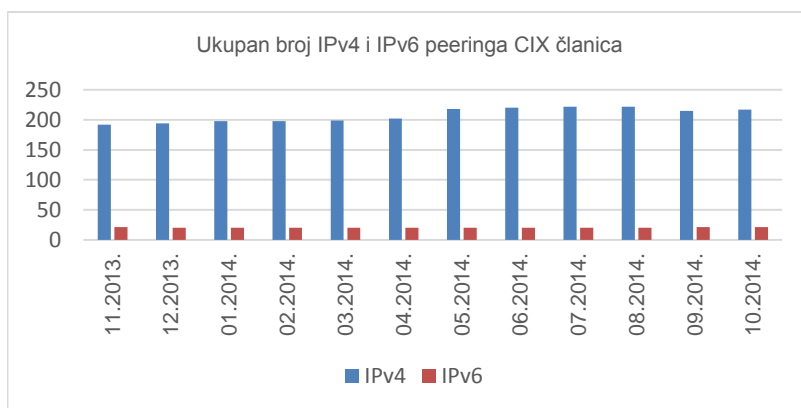

28

članica CIX-a

Statistika upotrebe CIX-a

Ukupno preneseni promet kroz CIX preklopnik u listopadu iznosi **2977,1 TB**. Na *web*-stranici http://www.cix.hr/cix_promet.html nalaze se podaci o tekućem prometu ostvarenom preko središnjeg preklopnika CIX-a.

2,98
PB
ukupni mjesečni
promet

Ukupan broj IPv4 *peering* ugovora na dan 31.10.2014. iznosi **217**, a IPv6 *peering* ugovora **21**. Aktualna *peering* matrica nalazi se na www.cix.hr/cix_peering_matrica.html