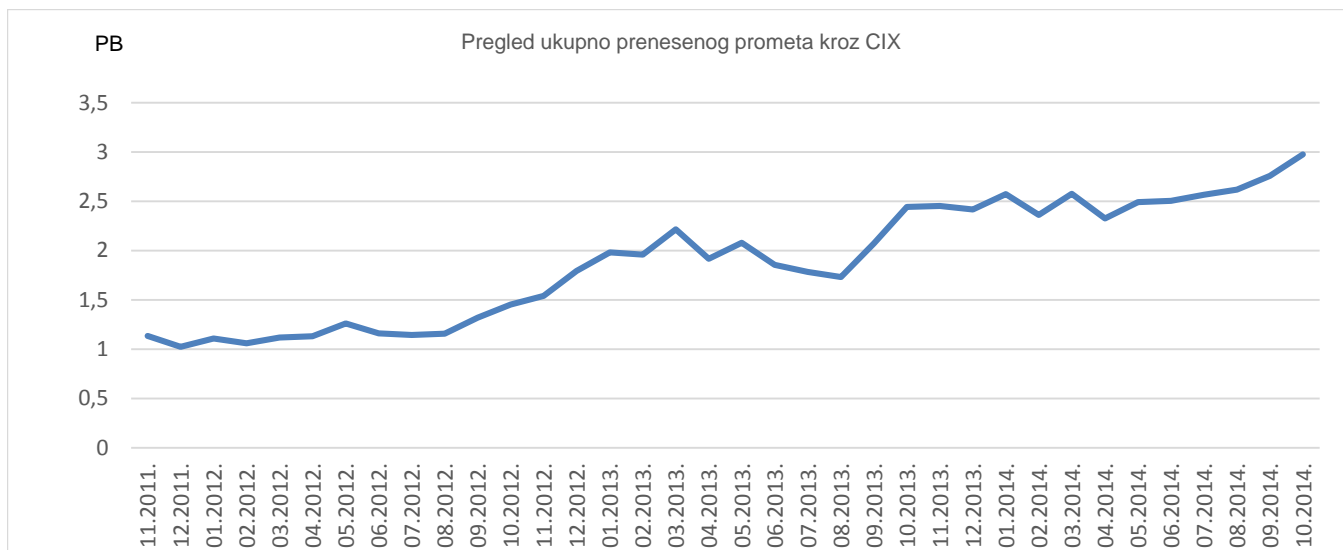

Statistika upotrebe CIX-a

Ukupno preneseni promet kroz CIX preklopnik u listopadu iznosi **2977,1 TB**. Na *web*-stranici <http://www.cix.hr/cix_promet.html> nalaze se podaci o tekućem prometu ostvarenom preko središnjeg preklopnika CIX-a.

2,98
PB
ukupni mjesečni
promet