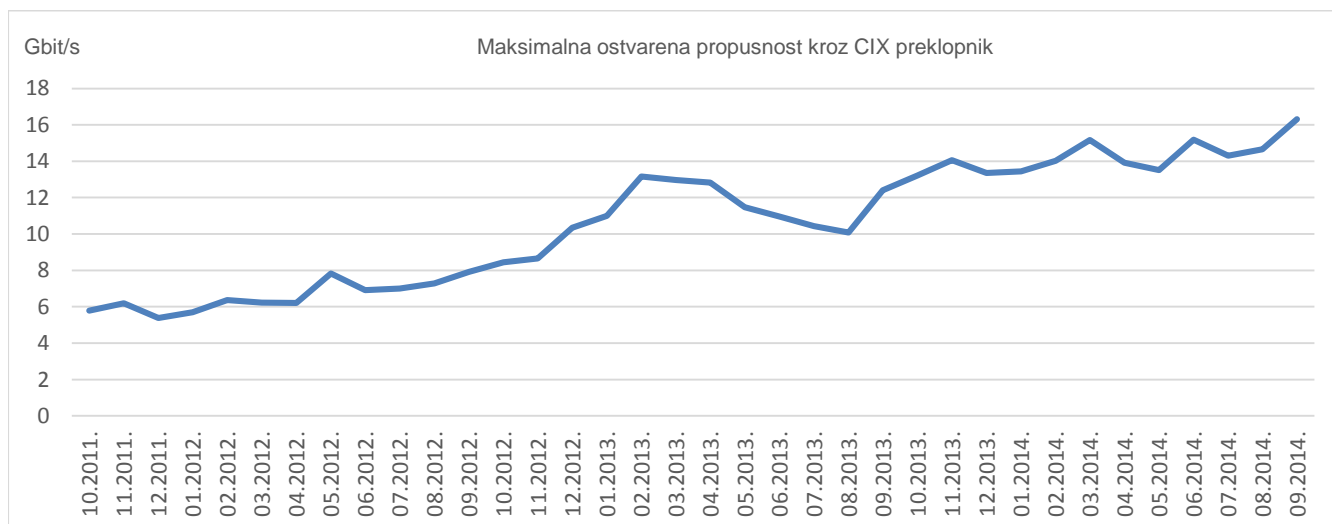

Ukupno preneseni promet kroz CIX preklopnik u rujnu iznosi **2758,5 TB**. Na web stranici http://www.cix.hr/cix_promet.html nalaze se podaci o tekućem prometu ostvarenom preko središnjeg preklopnika CIX-a.

2,76

PB

ukupni mjesečni promet

Ukupan broj IPv4 peering ugovora na dan 30.09.2014. iznosi **215**, a IPv6 peering ugovora **21**. Aktualna peering matrica nalazi se na www.cix.hr/cix_peering_matrica.html