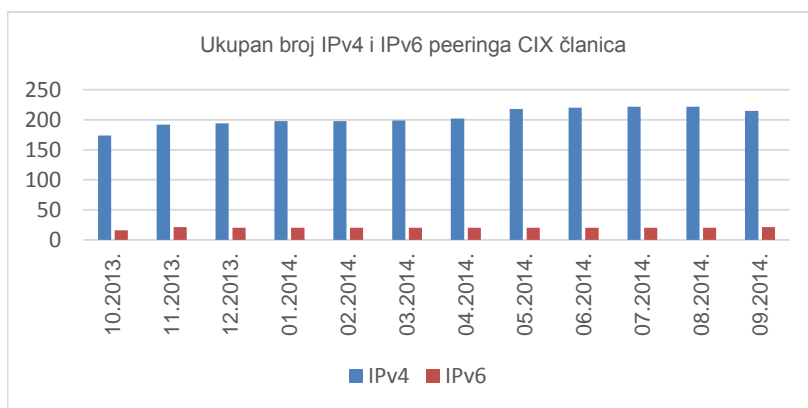

Ukupan broj IPv4 peering ugovora na dan 30.09.2014. iznosi **215**, a IPv6 peering ugovora **21**. Aktualna peering matrica nalazi se na www.cix.hr/cix_peering_matrica.html