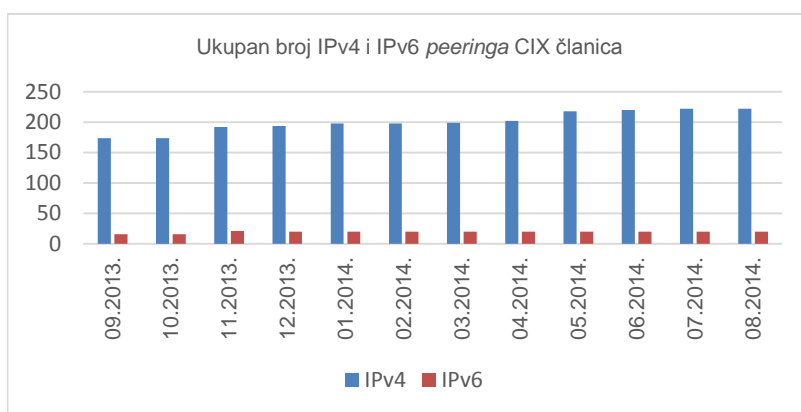

2,59
PB
prosječni mjesečni promet za srpanj i kolovoz

Ukupan broj IPv4 peering ugovora na dan 31.08.2014. iznosi **222**, a IPv6 peering ugovora **20**. Aktualna peering matrica nalazi se na www.cix.hr/cix_peering_matrica.html