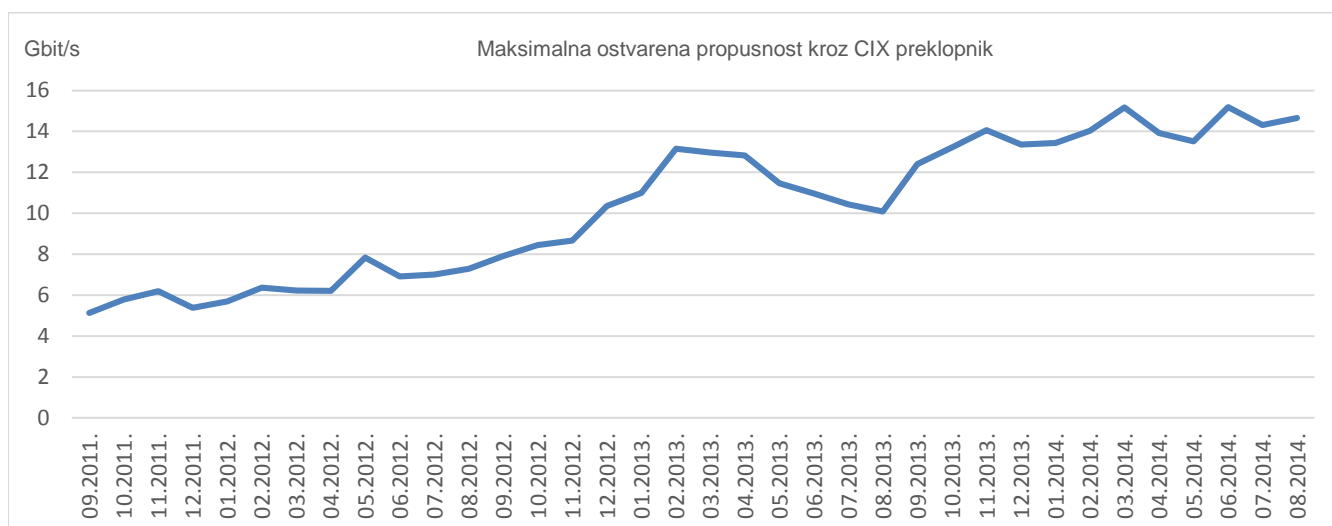

Maksimalna ostvarena propusnost kroz CIX preklopnik u srpnju iznosila je **14,31 Gbit/s**, a u kolovozu **14,66 Gbit/s**.