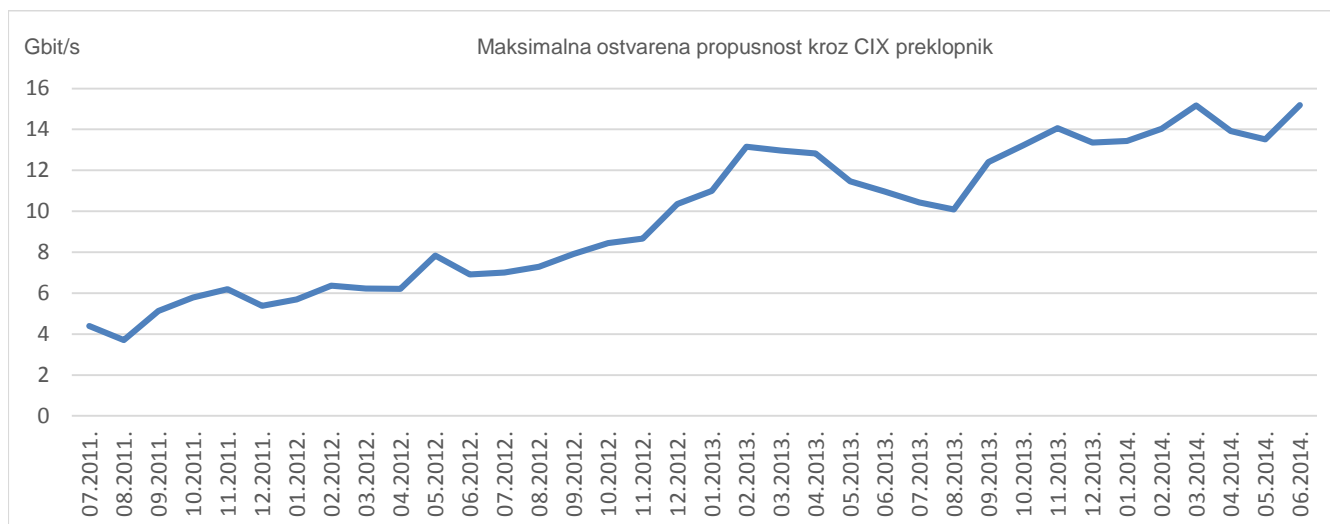

29

članica CIX-a

Statistika upotrebe CIX-a

Ukupno preneseni promet kroz CIX preklopnik u lipnju iznosi **2507,76 TB**. Na web stranici http://www.cix.hr/cix_promet.html nalaze se podaci o tekućem prometu ostvarenom preko središnjeg preklopnika CIX-a.

2,51
PB
ukupni mjesečni promet

Ukupan broj IPv4 *peering* ugovora na dan 30. 6. 2014. iznosi **220**, a IPv6 *peering* ugovora **20**. Aktualna *peering* matrica nalazi se na www.cix.hr/cix_peering_matrica.html