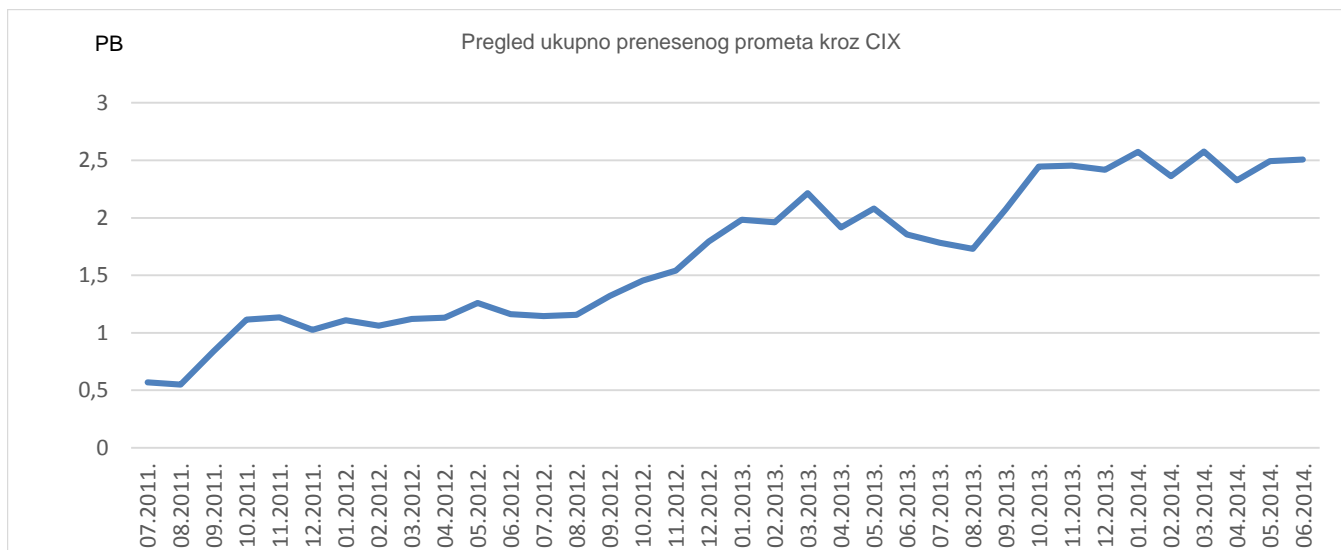

Statistika upotrebe CIX-a

Ukupno preneseni promet kroz CIX preklopnik u lipnju iznosi **2507,76 TB**. Na web stranici <http://www.cix.hr/cix_promet.html> nalaze se podaci o tekućem prometu ostvarenom preko središnjeg preklopnika CIX-a.

2,51
PB
ukupni mjesečni promet