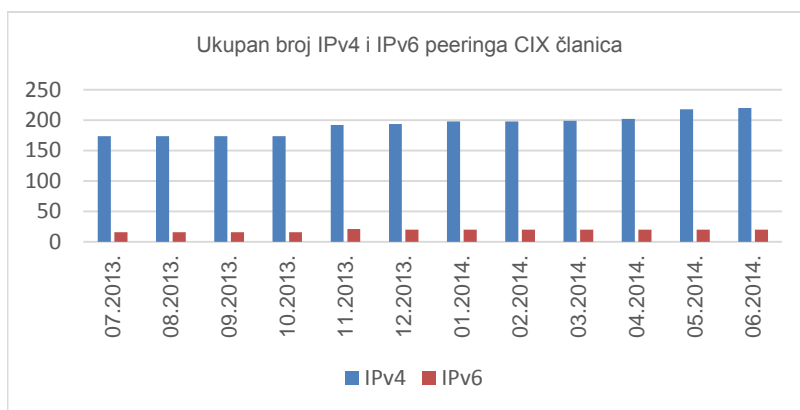

29

članica CIX-a

Statistika upotrebe CIX-a

Ukupno preneseni promet kroz CIX preklopnik u lipnju iznosi **2507,76 TB**. Na web stranici http://www.cix.hr/cix_promet.html nalaze se podaci o tekućem prometu ostvarenom preko središnjeg preklopnika CIX-a.

2,51
PB
ukupni mjesečni promet

Ukupan broj IPv4 *peering* ugovora na dan 30. 6. 2014. iznosi **220**, a IPv6 *peering* ugovora **20**. Aktualna *peering* matrica nalazi se na www.cix.hr/cix_peering_matrica.html