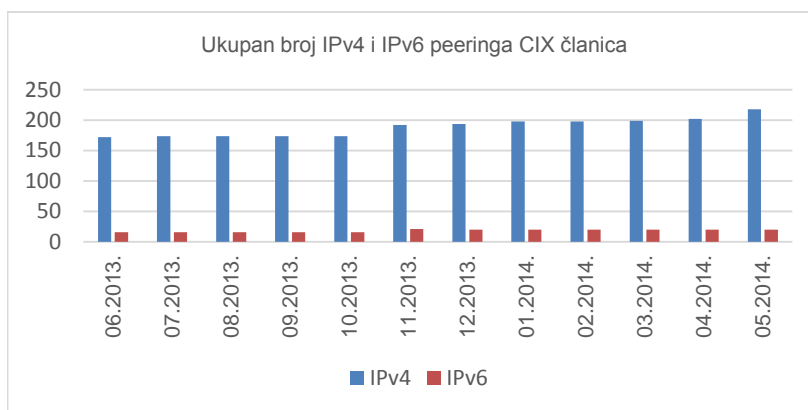

Ukupan broj IPv4 *peering* ugovora na dan 31.05.2014. iznosi **218**, a IPv6 *peering* ugovora **20**. Aktualna *peering* matrica nalazi se na www.cix.hr/cix_peering_matrica.html