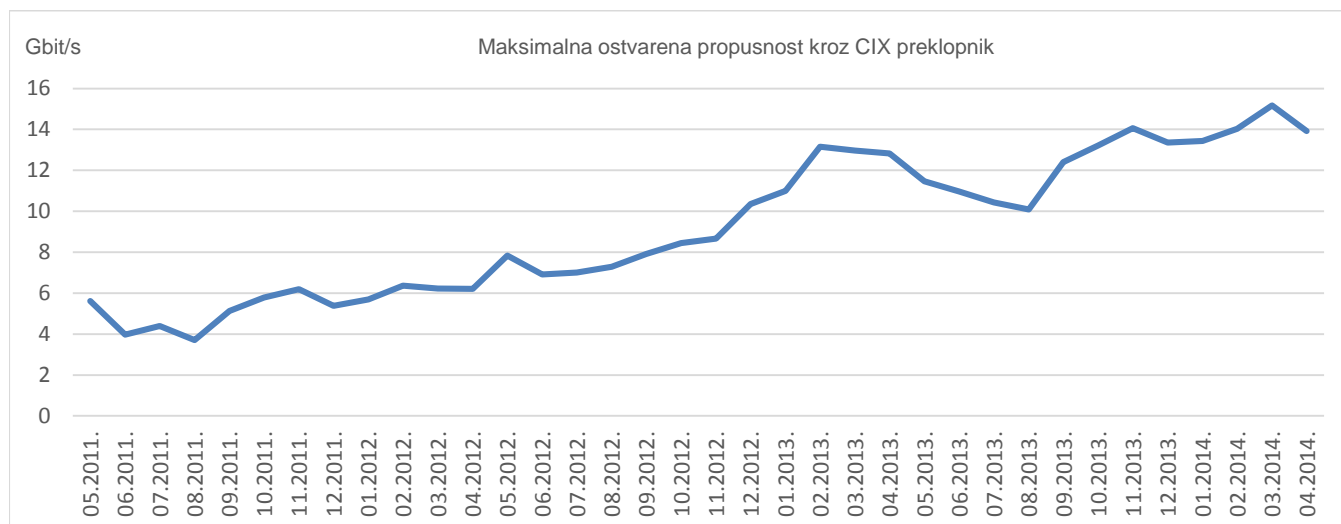

28

članica CIX-a

Statistika upotrebe CIX-a

Ukupno preneseni promet kroz CIX preklopnik u travnju iznosi **2326,89 TB**. Na web stranici http://www.cix.hr/cix_promet.html nalaze se podaci o tekućem prometu ostvarenom preko središnjeg preklopnika CIX-a.

2,33
PB
ukupni mjesečni promet

Ukupan broj IPv4 peering ugovora na dan 30.04.2014. iznosi **202**, a IPv6 peering ugovora **20**. Aktualna peering matrica nalazi se na www.cix.hr/cix_peering_matrica.html