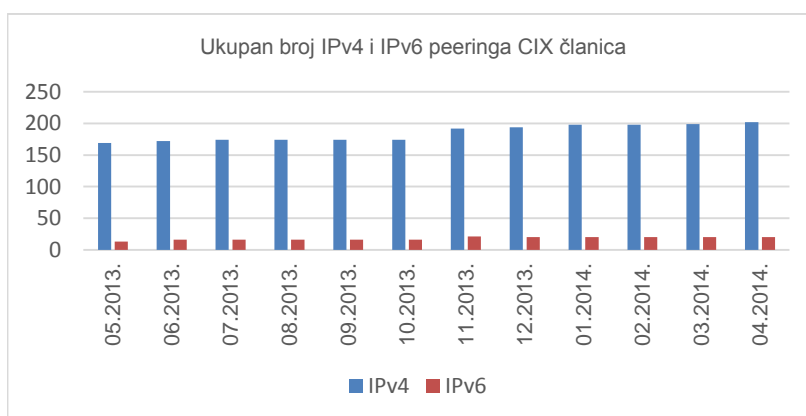

28

članica CIX-a

Statistika upotrebe CIX-a

Ukupno preneseni promet kroz CIX preklopnik u travnju iznosi **2326,89 TB**. Na web stranici http://www.cix.hr/cix_promet.html nalaze se podaci o tekućem prometu ostvarenom preko središnjeg preklopnika CIX-a.

2,33
PB
ukupni mjesečni promet

Ukupan broj IPv4 peering ugovora na dan 30.04.2014. iznosi **202**, a IPv6 peering ugovora **20**. Aktualna peering matrica nalazi se na www.cix.hr/cix_peering_matrica.html