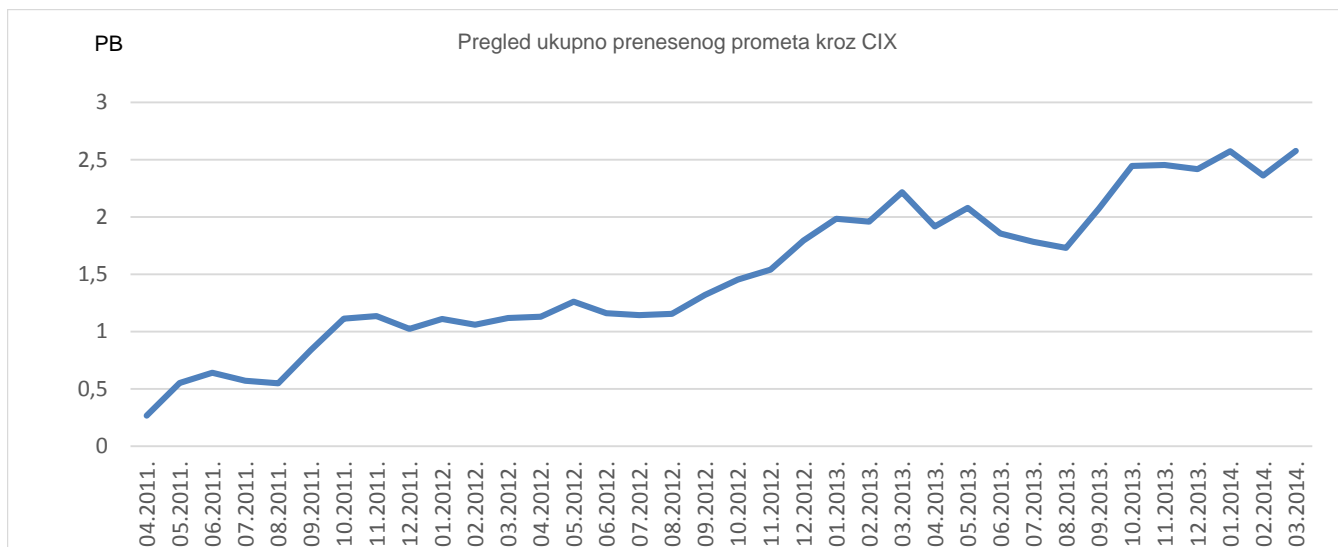

Ukupno preneseni promet kroz CIX preklopnik u ožujku iznosi **2578,17 TB**. Na web stranici http://www.cix.hr/cix_promet.html nalaze se podaci o tekućem prometu ostvarenom preko središnjeg preklopnika CIX-a.