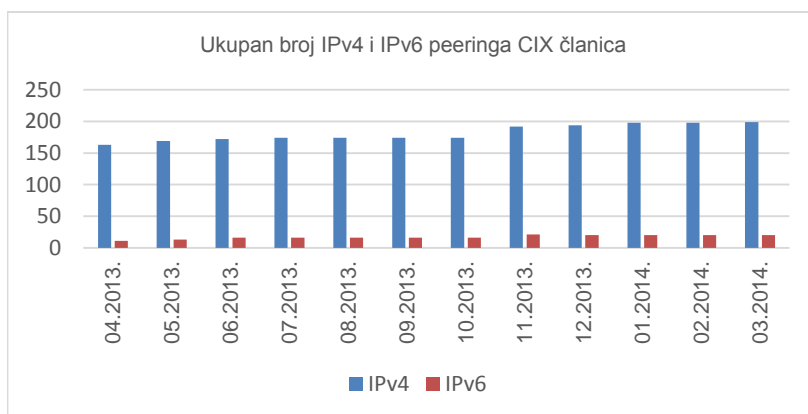

2,58
PB
ukupni mjesečni promet

Ukupan broj IPv4 peering ugovora na dan 31.03.2014. iznosi **199**, a IPv6 peering ugovora **20**. Aktualna peering matrica nalazi se na www.cix.hr/cix_peering_matrica.html