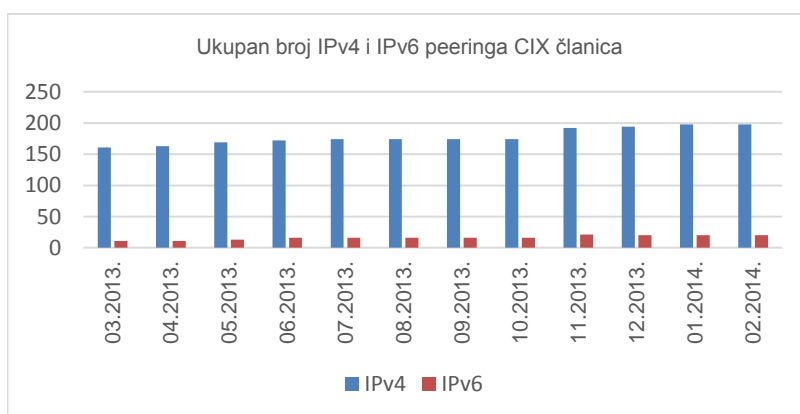

Ukupan broj IPv4 peering ugovora na dan 28.02.2014. iznosi **198**, a IPv6 peering ugovora **20**. Aktualna peering matrica nalazi se na www.cix.hr/cix_peering_matrica.html