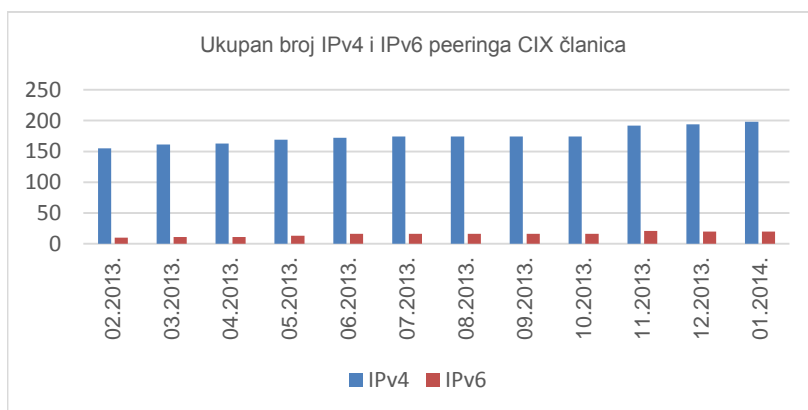

Ukupan broj IPv4 peering ugovora na dan 31.01.2014. iznosi **198**, a IPv6 peering ugovora **20**. Aktualna peering matrica nalazi se na www.cix.hr/cix_peering_matrica.html