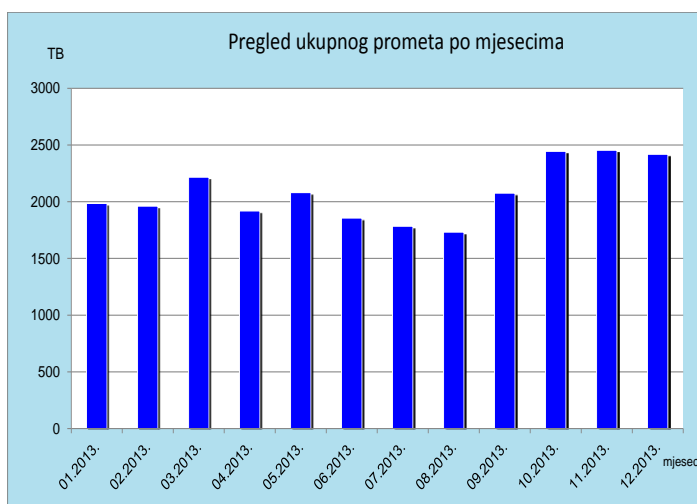

Što je CIX

Croatian Internet eXchange (CIX) je hrvatsko nacionalno središte za razmjenu internetskog prometa udomljeno u Sveučilišnom računskom centru (Srcu), a otvoreno za sve davatelje internetskih usluga u Republici Hrvatskoj, kako za komercijalne tako i nekomercijalne, odnosno privatne mreže.

CIX u tehničkom smislu predstavlja jedinstvenu fizičku točku susreta telekomunikacijskih kanala i mrežne opreme CIX članica. Mjesto na kojem se omogućava razmjena podataka između svih CIX članica u skladu s njihovim bilateralnim sporazumima.

Popis članica CIX-a

- Akton d.o.o. (AS 25467)
- Amis Telekom (AS 29485)
- B.net Hrvatska (AS 31012)
- BTnet (AS 1886)
- CARNet (AS 2108)
- Croatia Airlines (AS 35416)
- Google (AS 36040)
- H1 Telekom (AS 34748)
- HEP (AS 25328)
- HITRONet (AS 41336)
- HRT (AS 6794)
- Hrvatski Telekom (AS 5391)
- i3b (AS 39912)
- Iskon Internet (AS 13046)
- Magic Telekom (AS 44377)
- Metronet d.o.o. (AS 57736)
- Metronet komunikacije (AS 35549)
- Odašiljači i veze d.o.o. (AS 48797)
- Omonia (AS 44306)
- Optika kabel TV (AS 41454)
- Optima Telekom (AS 34594)
- Podatkovni centar Križ (AS 61211)
- rPeer Inc. (AS 198492)
- SoftNET d.o.o. (AS 9119)
- Styria IT Solutions (AS 51577)
- Terrakom (AS 34362)
- VeriSign Netherlands VB (AS 26415)
- VIPnet (AS 12810)