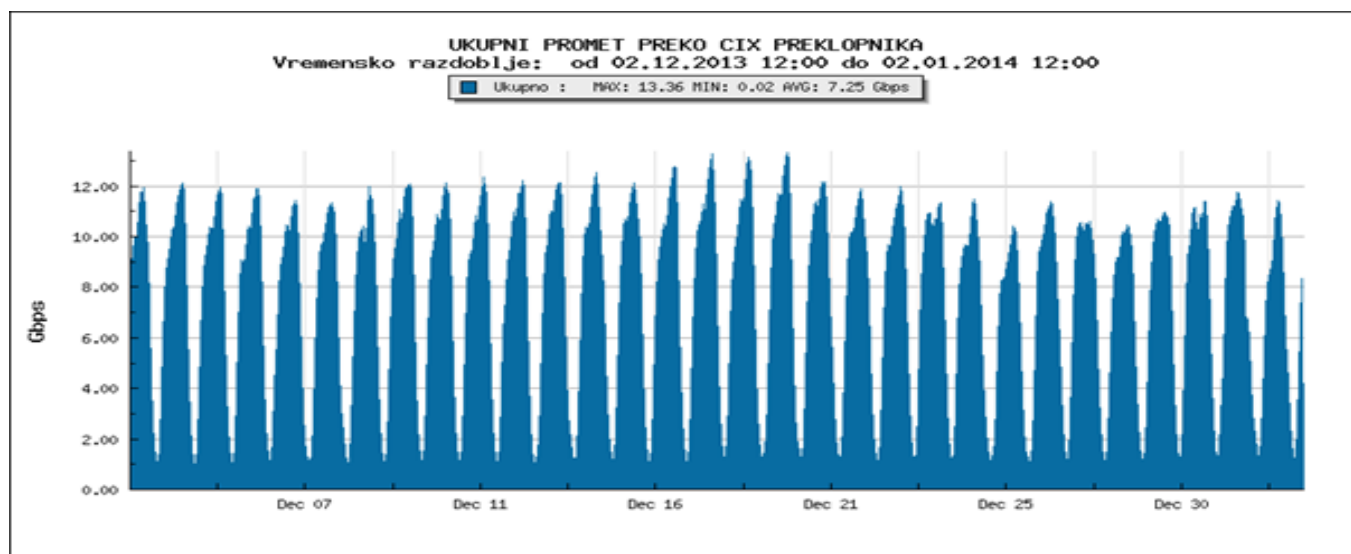

Ukupan broj IPv6 *peering* ugovora na dan 31.12.2013. iznosi 20. Po članicama: H1 Telekom (6), CARNet (6), Optima Telekom (6), rPeer (5), VIPnet (4), i3b (4), Iskon (3), B.net (2), Btnet (2), Odašiljači i veze (1), Amis (0), Croatia Airlines (0), HEP (0), HITRONet (0), HRT (0), Hrvatski Telekom (0), Magic Telekom (0), Metronet telekomunikacije (0), Omonia (0), Optika kabel TV (0), SoftNET (0), VeriSign (0), Terrakom (0), Google (0), Metronet d.o.o. (0), Podatkovni centar Križ (0), Styria (0), Akton (0).

Aktualna *peering* matrica nalazi se na www.cix.hr/cix_peering_matrica.html

Podaci za kontakte

www.cix.hr

info@cix.hr

+385 1 616 5520

Radno vrijeme:
od 8 do 16 sati (pon-pet)

28

članica CIX-a

Mrežna statistika

Srce mjeri promet na CIX preklopniku. Dobiveni podaci se anonimiziraju i koriste za dobivanje zbirne statistike ukupno prenesenog prometa. Ukupna količina prenesenog prometa preko CIX-a u izvještajnom razdoblju iznosi **2418,68 TB**. Na web stranici http://www.cix.hr/cix_promet.html nalaze se podaci o tekućem prometu ostvarenom preko središnjeg preklopnika CIX-a.