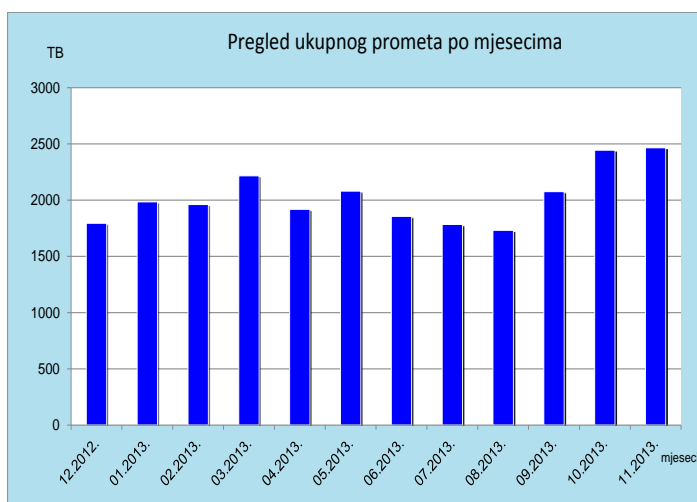

Što je CIX

Croatian Internet eXchange (CIX) je hrvatsko nacionalno središte za razmjenu internetskog prometa udomljeno u Sveučilišnom računskom centru (Srcu), a otvoreno za sve davatelje internetskih usluga u Republici Hrvatskoj, kako za komercijalne tako i nekomercijalne, odnosno privatne mreže.

CIX u tehničkom smislu predstavlja jedinstvenu fizičku točku susreta telekomunikacijskih kanala i mrežne opreme CIX članica. Mjesto na kojem se omogućava razmjena podataka između svih CIX članica u skladu s njihovim bilateralnim sporazumima.

Popis članica CIX-a

- Akton d.o.o. (AS 25467)
- Amis Telekom (AS 29485)
- B.net Hrvatska (AS 31012)
- BTnet (AS 1886)
- CARNet (AS 2108)
- Croatia Airlines (AS 35416)
- Google (AS 36040)
- H1 Telekom (AS 34748)
- HEP (AS 25328)
- HITRONet (AS 41336)
- HRT (AS 6794)
- Hrvatski Telekom (AS 5391)
- i3b (AS 39912)
- Iskon Internet (AS 13046)
- Magic Telekom (AS 44377)
- Metronet d.o.o. (AS 57736)
- Metronet komunikacije (AS 35549)
- Odašiljači i veze d.o.o. (AS 48797)
- Omonia (AS 44306)
- Optika kabel TV (AS 41454)
- Optima Telekom (AS 34594)
- Podatkovni centar Križ (AS 61211)
- rPeer Inc. (AS 198492)
- SoftNET d.o.o. (AS 9119)
- Styria IT Solutions (AS 51577)
- Terrakom (AS 34362)
- VeriSign Netherlands VB (AS 26415)
- VIPnet (AS 12810)