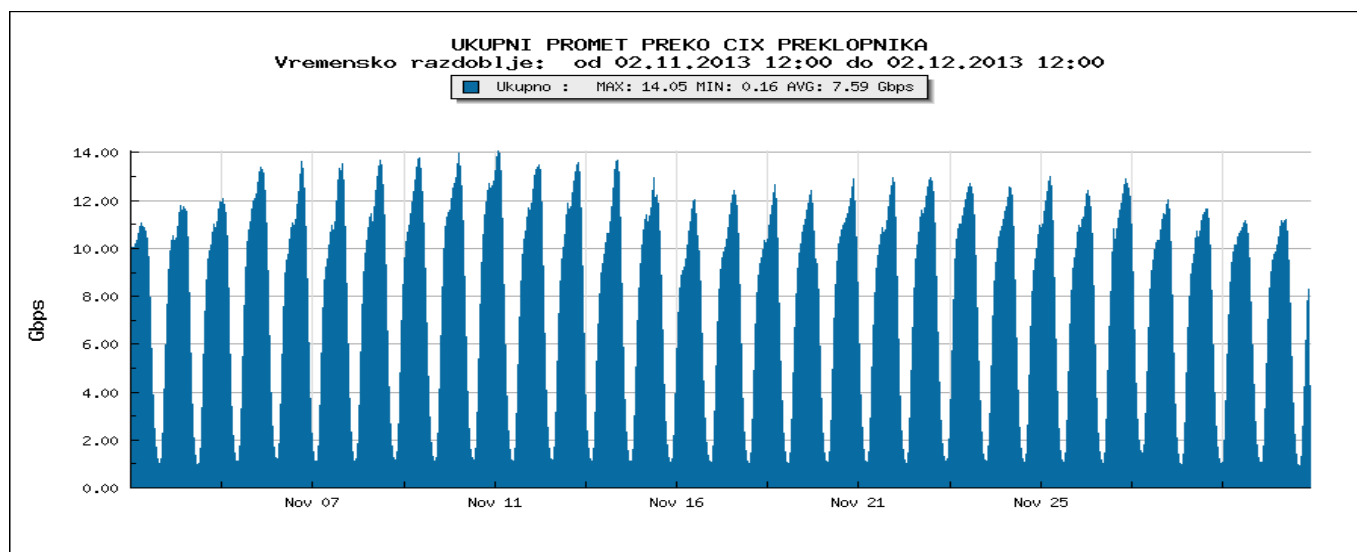

Ukupan broj IPv6 *peering* ugovora na dan 30.11.2013. iznosi 21. Po članicama: H1 Telekom (7), CARNet (6), Optima Telekom (6), rPeer (5), VIPnet (4), i3b (4), Iskon (3), B.net (2), Btnet (2), Odašiljači i veze (1), Amis (0), Croatia Airlines (0), HEP (0), HITRONet (0), HRT (0), Hrvatski Telekom (0), Magic Telekom (0), Metronet telekomunikacije (0), Omonia (0), Optika kabel TV (0), SoftNET (0), VeriSign (0), Terrakom (0), Google (0), Metronet d.o.o. (0), Podatkovni centar Križ (0), Styria (0), Akton (0).

Aktualna *peering* matrica nalazi se na www.cix.hr/cix_peering_matrica.html

Podaci za kontakte

www.cix.hr

info@cix.hr

+385 1 616 5520

Radno vrijeme:
od 8 do 16 sati (pon-pet)

28

članica CIX-a

Mrežna statistika

Srce mjeri promet na CIX preklopniku. Dobiveni podaci se anonimiziraju i koriste za dobivanje zbirne statistike ukupno prenesenog prometa. Ukupna količina prenesenog prometa preko CIX-a u izvještajnom razdoblju iznosi **2454,34 TB**. Na web stranici http://www.cix.hr/cix_promet.html nalaze se podaci o tekućem prometu ostvarenom preko središnjeg preklopnika CIX-a.