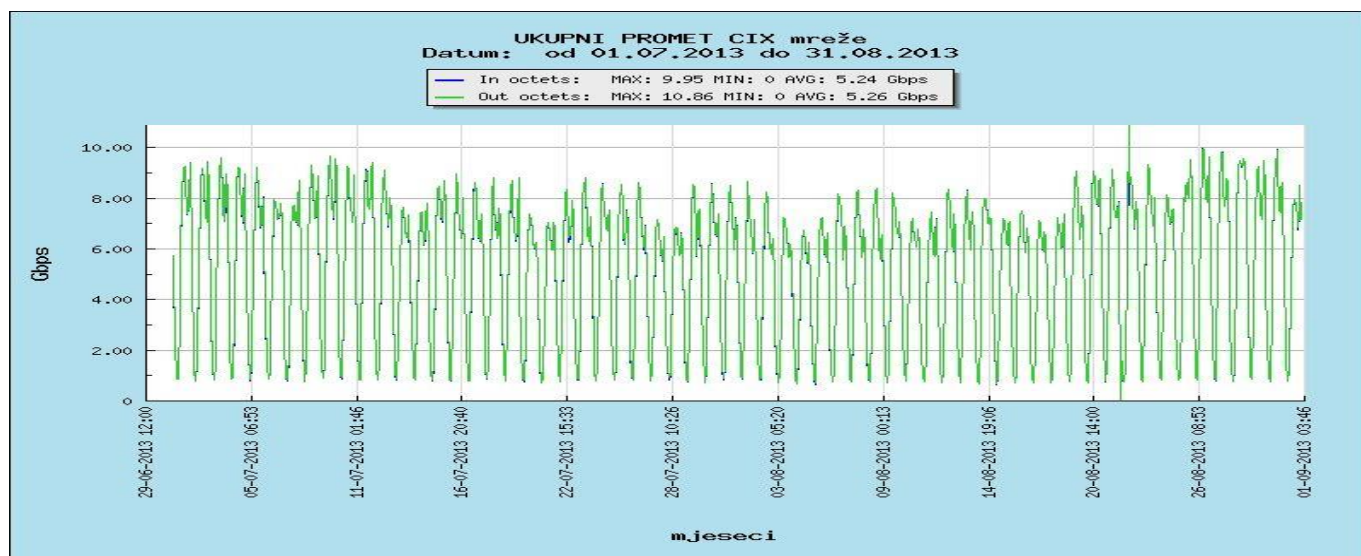

Aktualna peering matrica nalazi se na www.cix.hr/cix_peering_matrica.html

Podaci za kontakte

www.cix.hr

info@cix.hr

+385 1 616 5520

Radno vrijeme:
od 8 do 16 sati (pon-pet)

28

članica CIX-a

Mrežna statistika

Srce mjeri promet na CIX preklopniku. Dobiveni podaci anonimiziraju se i koriste za dobivanje zbirne statistike ukupno prenesenog prometa. Ukupna količina prenesenog prometa preko CIX-a u srpnju iznosila je **1784,36 TB**, a u kolovozu **1731,55 TB**. Na web stranici http://www.cix.hr/cix_promet.html nalaze se podaci o tekućem prometu ostvarenom preko središnjeg preklopnika CIX-a.