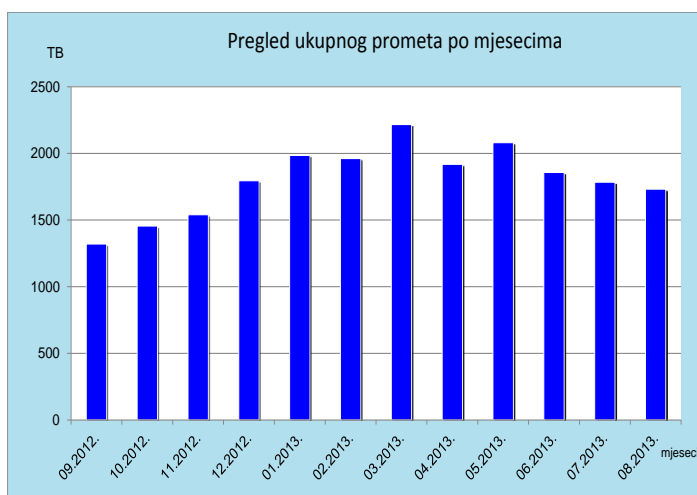

Što je CIX

Croatian Internet eXchange (CIX) je hrvatsko nacionalno središte za razmjenu internetskog prometa udomljeno u Sveučilišnom računskom centru (Srcu), a otvoreno za sve davatelje internetskih usluga u Republici Hrvatskoj, kako za komercijalne tako i nekomercijalne, odnosno privatne mreže.

CIX u tehničkom smislu predstavlja jedinstvenu fizičku točku susreta telekomunikacijskih kanala i mrežne opreme CIX članica. Mjesto na kojem se omogućava razmjena podataka između svih CIX članica u skladu s njihovim bilateralnim sporazumima.

Popis članica CIX-a

- Akton d.o.o. (AS 25467)
- Amis Telekom (AS 29485)
- B.net Hrvatska (AS 31012)
- BTnet (AS 1886)
- CARNet (AS 2108)
- Croatia Airlines (AS 35416)
- Google (AS 36040)
- H1 Telekom (AS 34748)
- HEP (AS 25328)
- HITRONet (AS 41336)
- HRT (AS 6794)
- Hrvatski Telekom (AS 5391)
- i3b (AS 39912)
- Iskon Internet (AS 13046)
- Magic Telekom (AS 44377)
- Metronet d.o.o. (AS 57736)
- Metronet komunikacije (AS 35549)
- Odašiljači i veze d.o.o. (AS 48797)
- Omonia (AS 44306)
- Optika kabel TV (AS 41454)
- Optima Telekom (AS 34594)
- Podatkovni centar Križ (AS 61211)
- rPeer Inc. (AS 198492)
- SoftNET d.o.o. (AS 9119)
- Styria IT Solutions (AS 51577)
- Terrakom (AS 34362)
- VeriSign Netherlands VB (AS 26415)
- VIPnet (AS 12810)