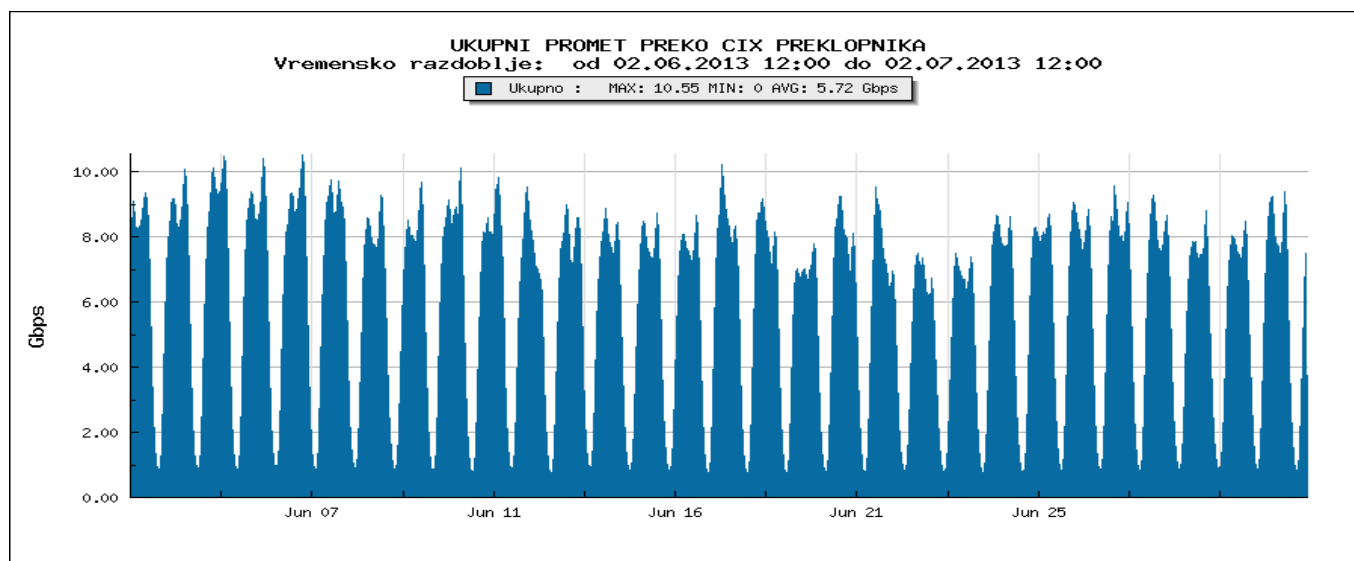

Ukupan broj IPv6 *peering* ugovora na dan 30.06.2013. iznosi 16. Po članicama: CARNet (5), rPeer(5), Optima Telekom(5), VIPnet(4), i3b (3), B.net (2), Iskon (2), H1 Telekom(2), BTnet(1), Odašiljači i veze (1), Amis (0), Croatia Airlines (0), HEP (0), HITRONet (0), HRT (0), Hrvatski Telekom (0), Magic Telekom (0), Metronet telekomunikacije (0), Omonia (0), Optika kabel TV (0), SoftNET (0), VeriSign (0), Terrakom(0), Google(0), Metronet d.o.o.(0), Podatkovni centar Križ(0), Styria(0).

Aktualna *peering* matrica nalazi se na www.cix.hr/cix_peering_matrica.html

Podaci za kontakte

www.cix.hr

info@cix.hr

+385 1 616 5520

Radno vrijeme:
od 8 do 16 sati (pon-pet)

28

članica CIX-a

Mrežna statistika

Srce mjeri promet na CIX preklopniku. Dobiveni podaci se anonimiziraju i koriste za dobivanje zbirne statistike ukupno prenesenog prometa. Ukupna količina prenesenog prometa preko CIX-a u izvještajnom razdoblju iznosi **1856,32 TB**. Na web stranici http://www.cix.hr/cix_promet.html nalaze se podaci o tekućem prometu ostvarenom preko središnjeg preklopnika CIX-a.