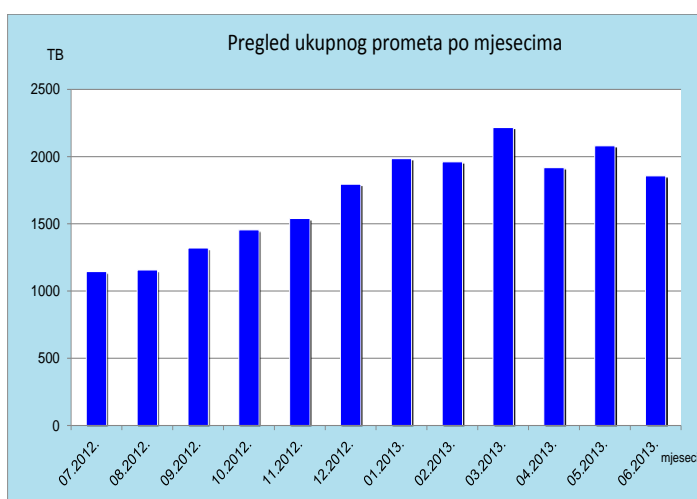

Što je CIX

Croatian Internet eXchange (CIX) je hrvatsko nacionalno središte za razmjenu internetskog prometa udomljeno u Sveučilišnom računskom centru (Srcu), a otvoreno za sve davatelje internetskih usluga u Republici Hrvatskoj, kako za komercijalne tako i nekomercijalne, odnosno privatne mreže.

CIX u tehničkom smislu predstavlja jedinstvenu fizičku točku susreta telekomunikacijskih kanala i mrežne opreme CIX članica. Mjesto na kojem se omogućava razmjena podataka između svih CIX članica u skladu s njihovim bilateralnim sporazumima.

Popis članica CIX-a

- Akton d.o.o. (AS 25467)
- Amis Telekom (AS 29485)
- B.net Hrvatska (AS 31012)
- BTnet (AS 1886)
- CARNet (AS 2108)
- Croatia Airlines (AS 35416)
- Google (AS 36040)
- H1 Telekom (AS 34748)
- HEP (AS 25328)
- HITRONet (AS 41336)
- HRT (AS 6794)
- Hrvatski Telekom (AS 5391)
- i3b (AS 39912)
- Iskon Internet (AS 13046)
- Magic Telekom (AS 44377)
- Metronet d.o.o. (AS 57736)
- Metronet komunikacije (AS 35549)
- Odašiljači i veze d.o.o. (AS 48797)
- Omonia (AS 44306)
- Optika kabel TV (AS 41454)
- Optima Telekom (AS 34594)
- Podatkovni centar Križ (AS 61211)
- rPeer Inc. (AS 198492)
- SoftNET d.o.o. (AS 9119)
- Styria IT Solutions (AS 51577)
- Terrakom (AS 34362)
- VeriSign Netherlands VB (AS 26415)
- VIPnet (AS 12810)