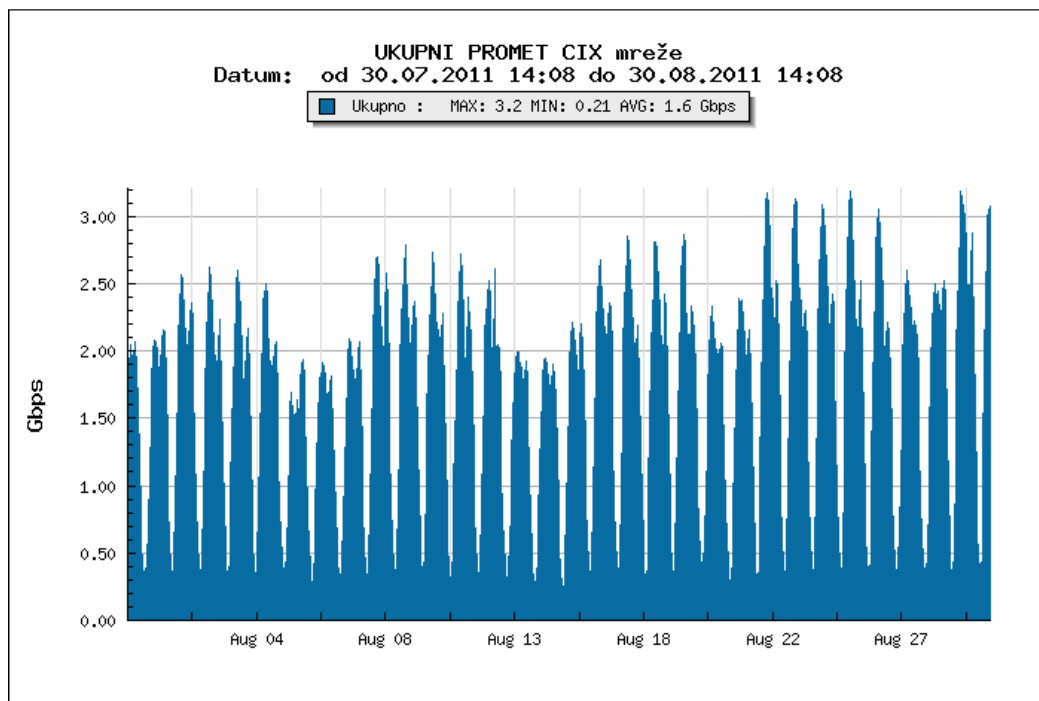

Ukupan broj IPv6 peering ugovora na dan 31.8.2011. iznosi 5. Po članicama: CARNet (4), Optima Telekom(2), i3b (2), Iskon (1), Odašiljači i veze (1), Amis (0), B.net (0), Croatia Airlines (0), HEP (0), HITRONet (0), HRT (0), Hrvatski Telekom (0), Magic Telekom (0), Metronet (0), Omonia (0), Optika kabel TV (0), SoftNET (0), VeriSign (0), VIPNet (0), Voljatel Telekomunikacije (0), Google (0), H1 Telekom (0), BTnet(0).

Aktualna peering matrica dana je na http://www.cix.hr/cix_peering_matrica.html

Dostupnost i TT

Dostupnost centralnog preklopnika CIX-a za mjesec kolovoz iznosila je 100 %.

U izvještajnom razdoblju nisu obavljani poslovi nadogradnje opreme i komunikacijskih kanala članica te nije otvoren niti jedan TT.

Route serveri

Dostupnost route servera za mjesec kolovoz iznosila je 100 %.

16 članica CIX-a ostvaruje IPv4, a njih 6 ostvaruje IPv6 peeringe putem route servera.

Mrežna statistika

Na web stranici http://www.cix.hr/cix_promet.html nalaze se podaci o tekućem prometu ostvarenom preko centralnog preklopnika CIX-a.

Graf zbirnog prometa preko CIX preklopnika za kolovoz 2011. godine:

Ukupna količina prenesenog prometa preko CIX-a u izvještajnom razdoblju iznosi **544,86 TB**

Pregled ukupnog prometa po mjesecima u proteklih godinu dana: