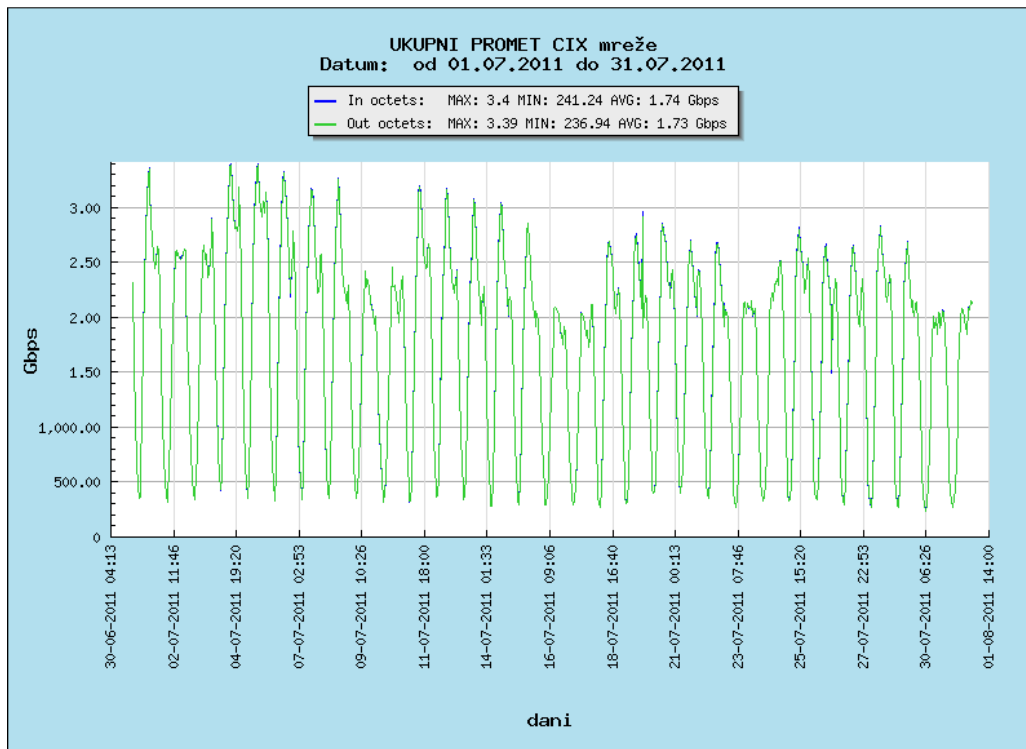

Mrežna statistika

Na web stranici <http://www.cix.hr/cix_promet.html> nalaze se podaci o tekućem prometu ostvarenom preko centralnog preklopnika CIX-a.

Graf zbirnog prometa preko CIX preklopnika za srpanj 2011. godine: