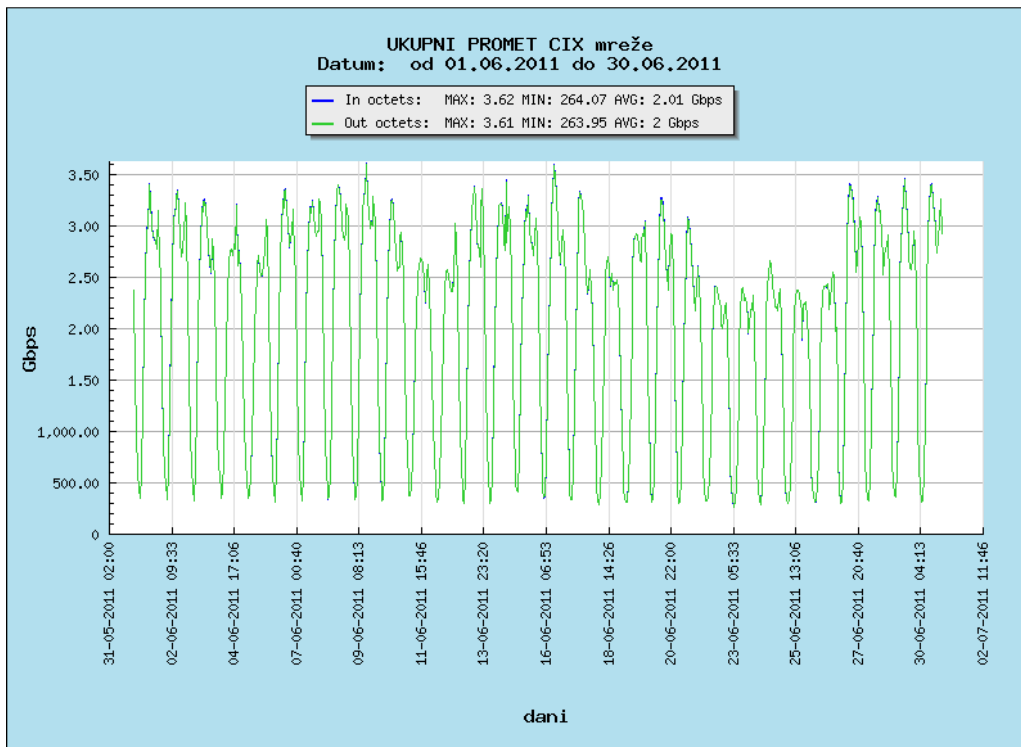

Aktualna peering matrica dana je na http://www.cix.hr/cix_peering_matrica.html

Dostupnost i TT

Dostupnost centralnog preklopnika CIX-a za mjesec svibanj iznosila je 100 %.

U izvještajnom razdoblju nisu obavljani poslovi nadogradnje opreme i komunikacijskih kanala članica te nije otvoren niti jedan TT.

Route serveri

Dostupnost route servera za mjesec lipanj iznosila je 100 %.

16 članica CIX-a je uspostavilo IPv4 peeringe sa route serverima. 6 članica CIX-a je uspostavilo i IPv6 peeringe sa route serverima.

Mrežna statistika

Na web stranici http://www.cix.hr/cix_promet.html nalaze se podaci o tekućem prometu ostvarenom preko centralnog preklopника CIX-a.

Graf zbirnog prometa preko CIX preklopника za lipanj 2011. godine: