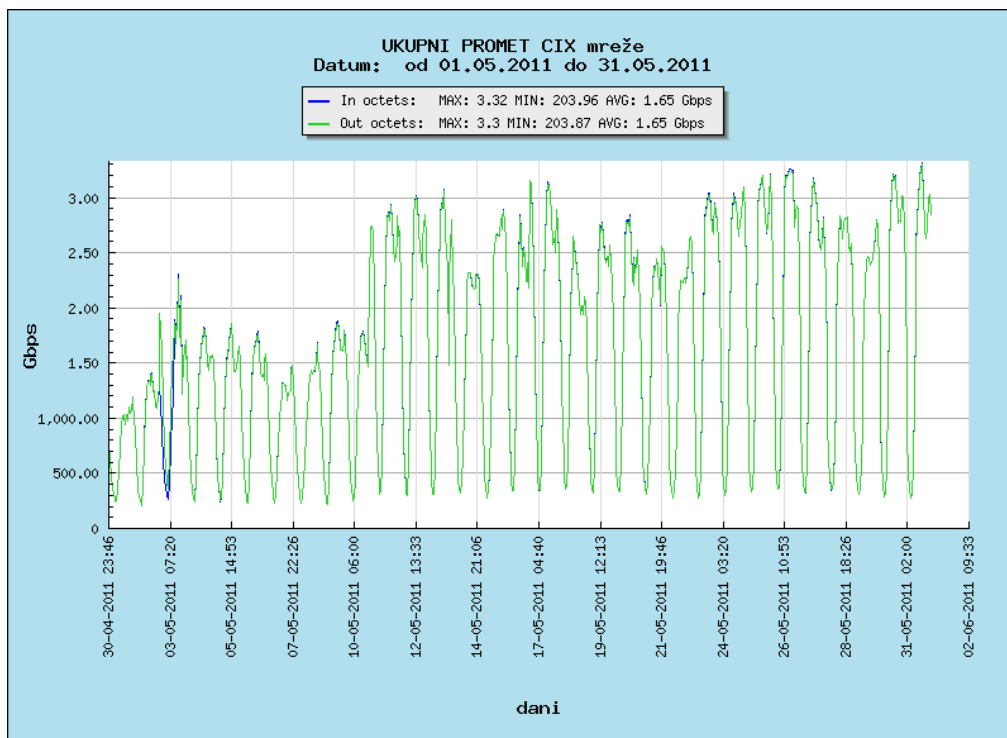

Mrežna statistika

Na web stranici <http://www.cix.hr/cix_promet.html> nalaze se podaci o tekućem prometu ostvarenom preko centralnog preklopника CIX-a.

Graf zbirnog prometa preko CIX preklopника za svibanj 2011. godine: