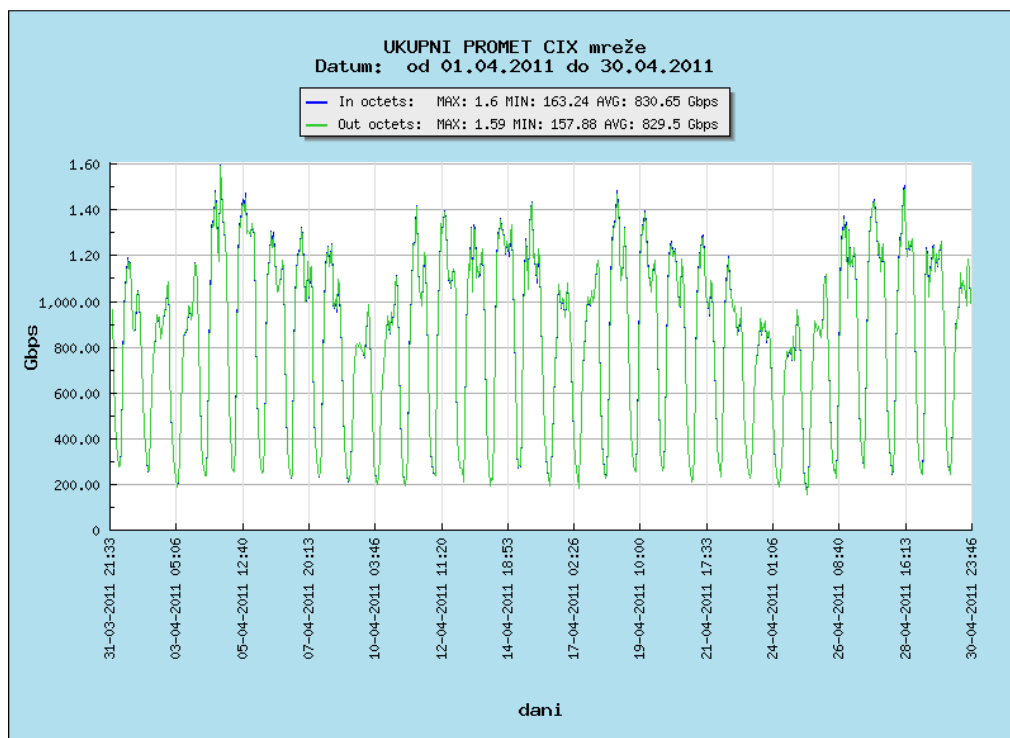

Ukupna količina prenesenog prometa preko CIX-a u izvještajnom razdoblju iznosi **267,1 TB**

Pregled ukupnog prometa po mjesecima u proteklih godinu dana: