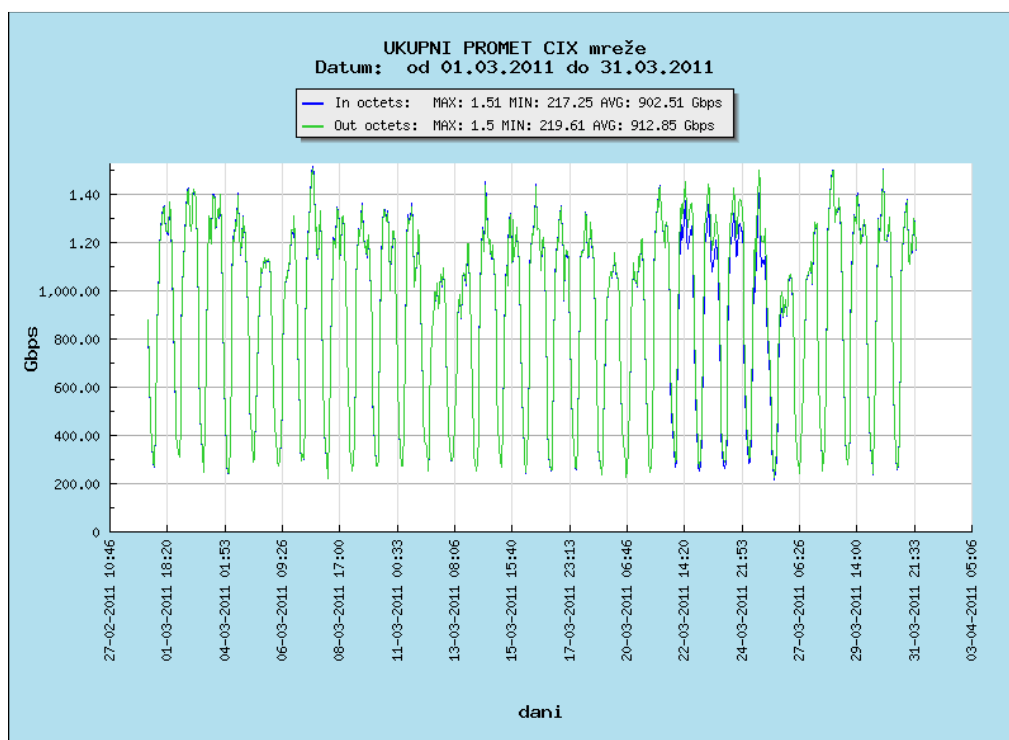

Graf zbirnog prometa preko CIX preklopnika za ožujak 2011. godine: