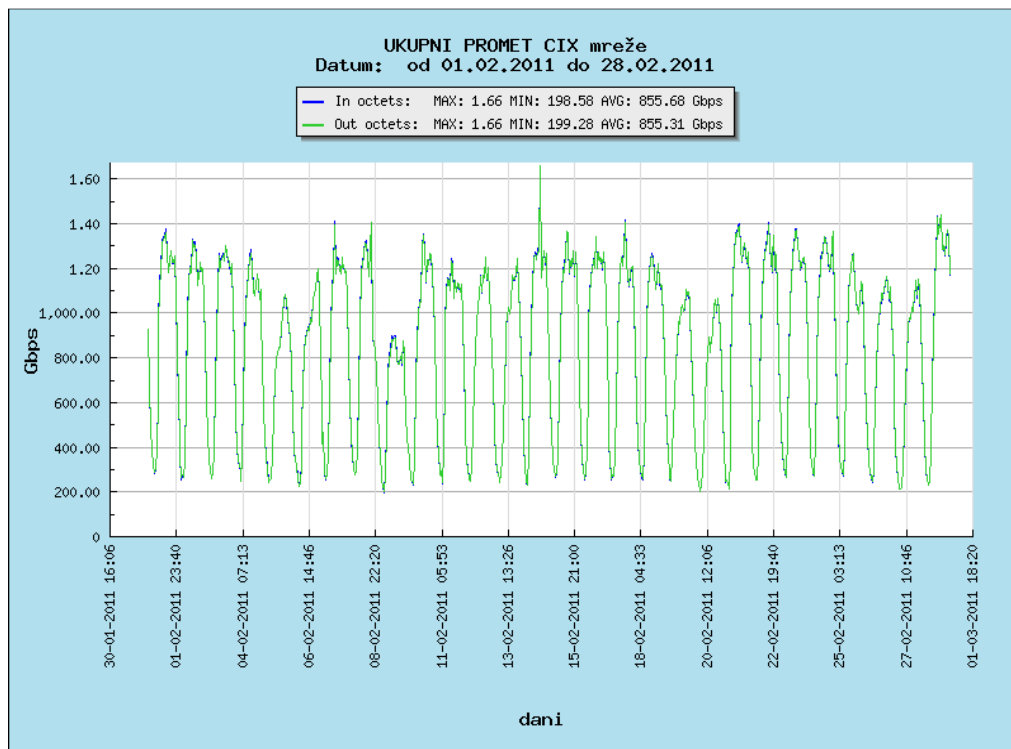

Ukupan broj IPv6 peering ugovora s datumom 28. veljače 2011. iznosi 4. Po članicama: CARNet (3), Optima Telekom(2), i3b (2), Iskon (1), Amis (0), B.net (0), Croatia Airlines (0), HEP (0), HITRONet (0), HRT (0), Hrvatski Telekom (0), Magic Telekom (0), Metronet (0), Odašiljači i veze (0), Omonia (0), Optika kabel TV (0), SoftNET (0), VeriSign (0), VIPNet (0), Voljatel Telekomunikacije (0).

Aktualna peering matrica dana je na http://www.cix.hr/cix_peering_matrica.html

Dostupnost i TT

Dostupnost centralnog preklopnika CIX-a za mjesec prosinac iznosila je 100 %.

03. veljače 2011. izvršena je sigurnosna nadogradnja OS-a na route serverima, a navedeni su i fizički premješteni na novu lokaciju. U svakom trenu je jedan route server bio aktivan tako da su članice mogle razmjenjivati prefikse bez prekida. U izvještajnom razdoblju nije otvoren niti jedan TT.

Mrežna statistika

Na web stranici http://www.cix.hr/cix_promet.html nalaze se podaci o tekućem prometu ostvarenom preko centralnog preklopnika CIX-a.

Graf zbirnog prometa preko CIX preklopnika za veljaču 2011. godine: