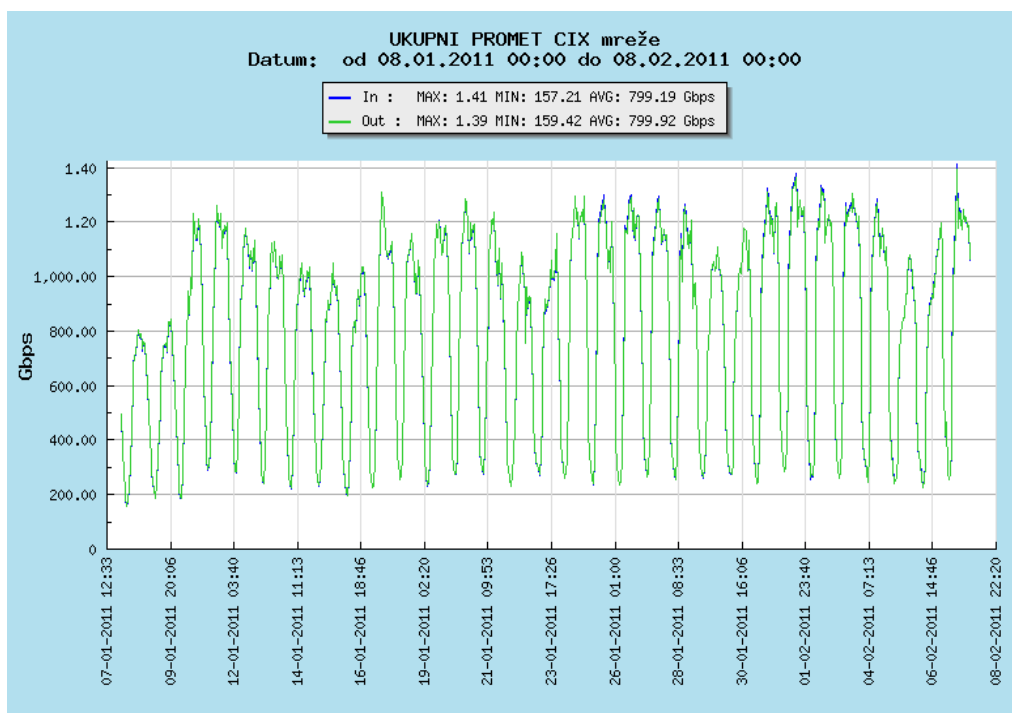

Ukupan broj IPv6 peering ugovora s datumom 30. Studeni 2010. iznosi 4. Po članicama: CARNet (3), Optima Telekom(2), i3b (2), Iskon (1), Amis (0), B.net (0), Croatia Airlines (0), HEP (0), HITRONet (0), HTR (0), Hrvatski Telekom (0), Magic Telekom (0), Metronet (0), Odašiljači i veze (0), Omonia (0), Optika kabel TV (0), SoftNET (0), VeriSign (0), VIPNet (0), Voljatel Telekomunikacije (0)

Aktualna peering matrica dana je na http://www.cix.hr/cix_peering_matrica.html

Dostupnost i TT

Dostupnost centralnog preklopnika CIX-a za mjesec prosinac iznosila je 100 %.

U izvještajnom razdoblju nisu obavljani poslovi nadogradnje opreme i komunikacijskih kanala članica te nije otvoren niti jedan TT.

Mrežna statistika

Na web stranici http://www.cix.hr/cix_promet.html nalaze se podaci o tekućem prometu ostvarenom preko centralnog preklopnika CIX-a.

Graf zbirnog prometa preko CIX preklopnika za siječanj 2011. godine: