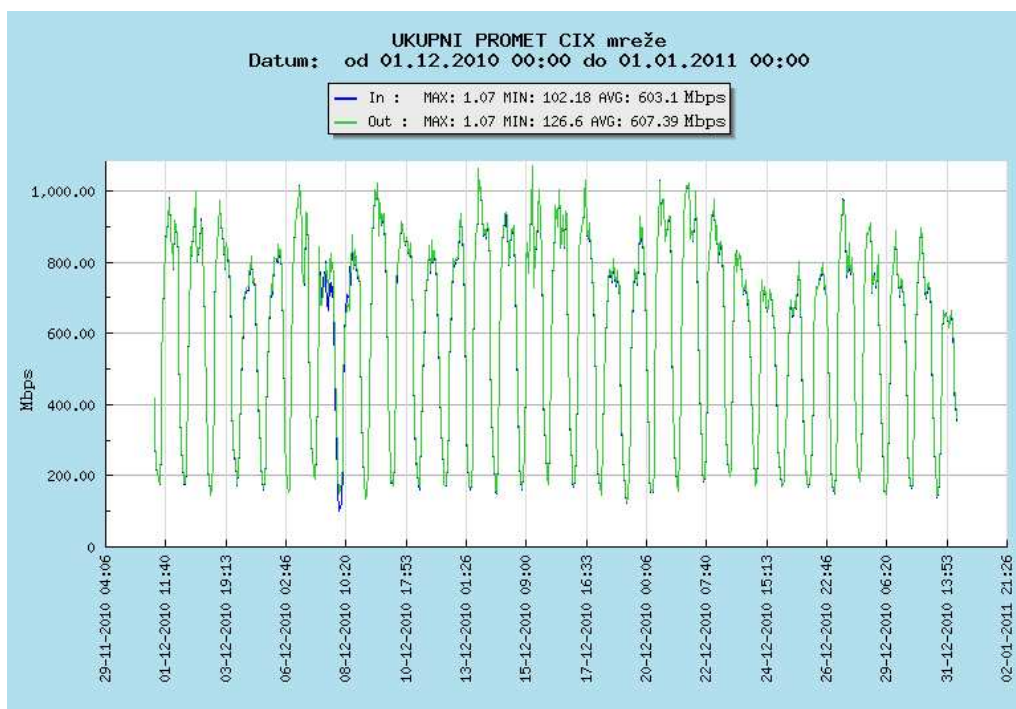

Ukupan broj IPv6 peering ugovora s datumom 30. Studeni 2010. iznosi 4. Po članicama: CARNet (3), Optima Telekom(2), i3b (2), Iskon (1), Amis (0), B.net (0), Croatia Airlines (0), HEP (0), HITRONet (0), HTR (0), Hrvatski Telekom (0), Magic Telekom (0), Metronet (0), Odašiljači i veze (0), Omonia (0), Optika kabel TV (0), SoftNET (0), VeriSign (0), VIPNet (0), Voljatel Telekomunikacije (0)

Aktualna peering matrica dana je na http://www.cix.hr/cix_peering_matrica.html

Dostupnost i TT

Dostupnost centralnog preklopnika CIX-a za mjesec prosinac iznosila je 100 %.

U izvještajnom razdoblju nisu obavljani poslovi nadogradnje opreme i komunikacijskih kanala članica te nije otvoren niti jedan TT.

U navedenom razdoblju predstavljen je Route Server s kojim peering ima uspostavljen već 8 članica (4 članice imaju i IPv6 peering).

Mrežna statistika

Na web stranici http://www.cix.hr/cix_promet.html nalaze se podaci o tekućem prometu ostvarenom preko centralnog preklopnika CIX-a.

Graf zbirnog prometa preko CIX preklopnika za prosinac 2010. godine:

Ukupna količina prenesenog prometa preko CIX-a u izvještajnom razdoblju iznosi **203,35 TB**.

Pregled ukupnog prometa po mjesecima u proteklih godinu dana: