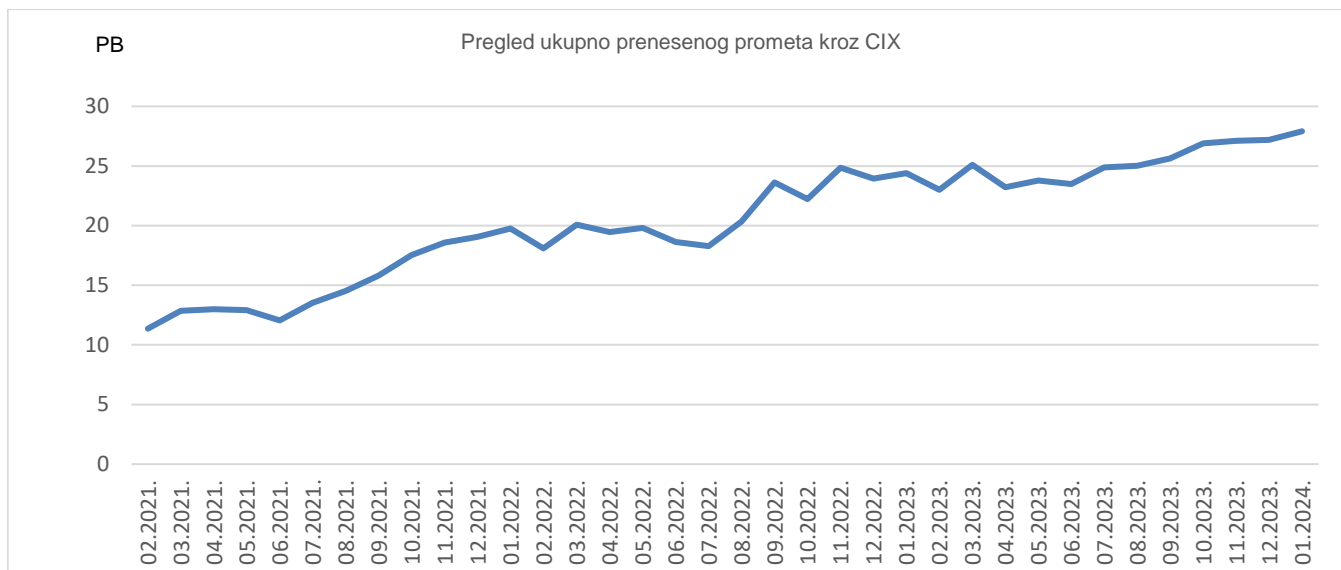

Ukupno preneseni promet kroz CIX preklopnike u siječnju iznosi **27,91 PB**. Na [web-stranici http://www.cix.hr/o-cix-u/mrezna-statistika/povijest](http://www.cix.hr/o-cix-u/mrezna-statistika/povijest) nalaze se podaci o tekućem prometu ostvarenom preko preklopnika CIX-a.