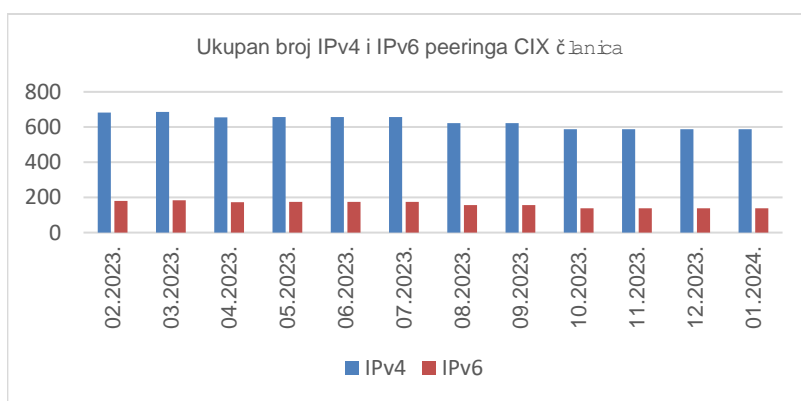

Ukupno preneseni promet kroz CIX preklopnike u siječnju iznosi **27,91 PB**. Na [web-stranici http://www.cix.hr/o-cix-u/mrezna-statistika/povijest](http://www.cix.hr/o-cix-u/mrezna-statistika/povijest) nalaze se podaci o tekućem prometu ostvarenom preko preklopnika CIX-a.

27,9
PB
ukupni mjesečni
promet

Ukupan broj IPv4 *peering* ugovora na dan 31. siječnja 2024. iznosi **587**, a IPv6 *peering* ugovora **139**. Aktualna *peering* matrica nalazi se na <http://www.cix.hr/usluge/peering-matrica>.