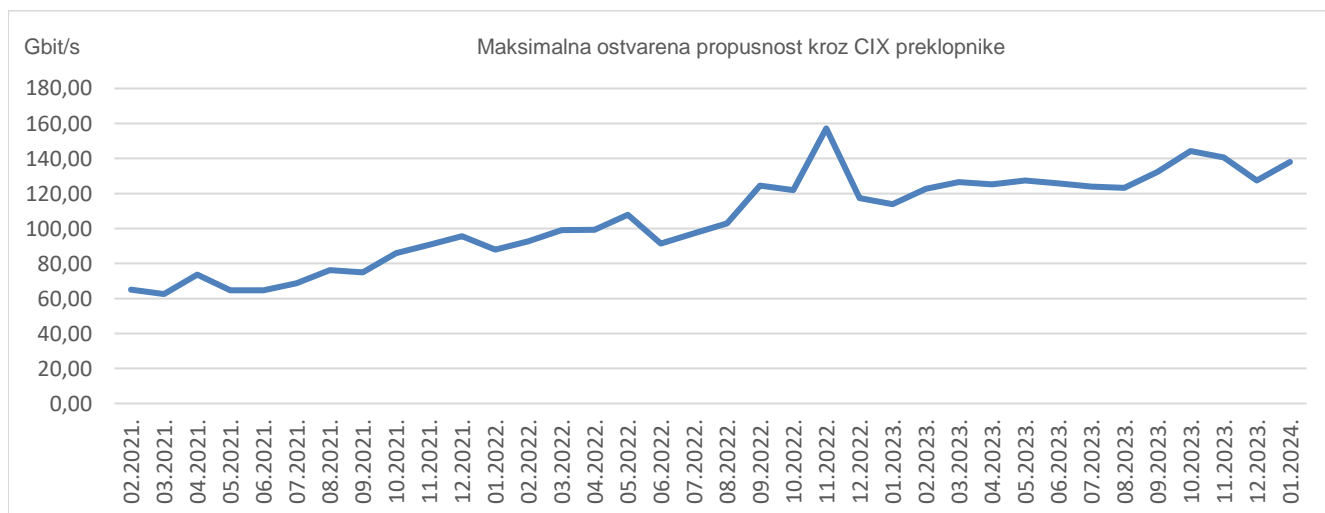

Maksimalna ostvarena propusnost kroz CIX preklopnike u siječnju iznosila je **137,95 Gbit/s**.