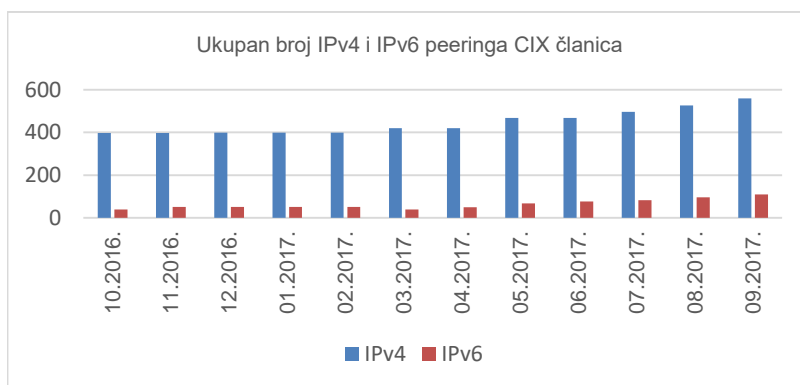

37

članica CIX-a

Statistika upotrebe CIX-a

Ukupno preneseni promet kroz CIX preklopnike u rujnu iznosi **9450,43 TB**. Na [web-stranici http://www.cix.hr/o-cix-u/mrezna-statistika/povijest](http://www.cix.hr/o-cix-u/mrezna-statistika/povijest) nalaze se podaci o tekućem prometu ostvarenom preko preklopnika CIX-a.

9,45
PB
ukupni mjesečni
promet

Ukupan broj IPv4 *peering* ugovora na dan 30. rujna 2017. iznosi **560**, a IPv6 *peering* ugovora **109**. Aktualna *peering* matrica nalazi se na <http://www.cix.hr/usluge/peering-matrica>.