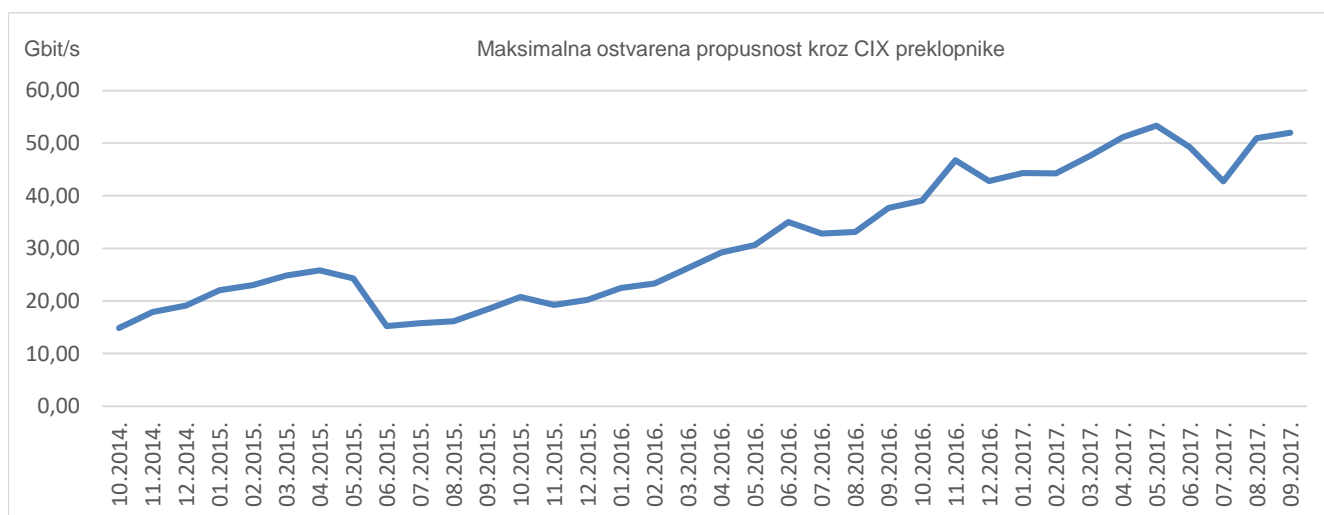

37

članica CIX-a

Statistika upotrebe CIX-a

Ukupno preneseni promet kroz CIX preklopnike u rujnu iznosi **9450,43 TB**. Na [web-stranici http://www.cix.hr/o-cix-u/mrezna-statistika/povijest](http://www.cix.hr/o-cix-u/mrezna-statistika/povijest) nalaze se podaci o tekućem prometu ostvarenom preko preklopnika CIX-a.

9,45
PB
ukupni mjesečni
promet

Ukupan broj IPv4 *peering* ugovora na dan 30. rujna 2017. iznosi **560**, a IPv6 *peering* ugovora **109**. Aktualna *peering* matrica nalazi se na <http://www.cix.hr/usluge/peering-matrica>.