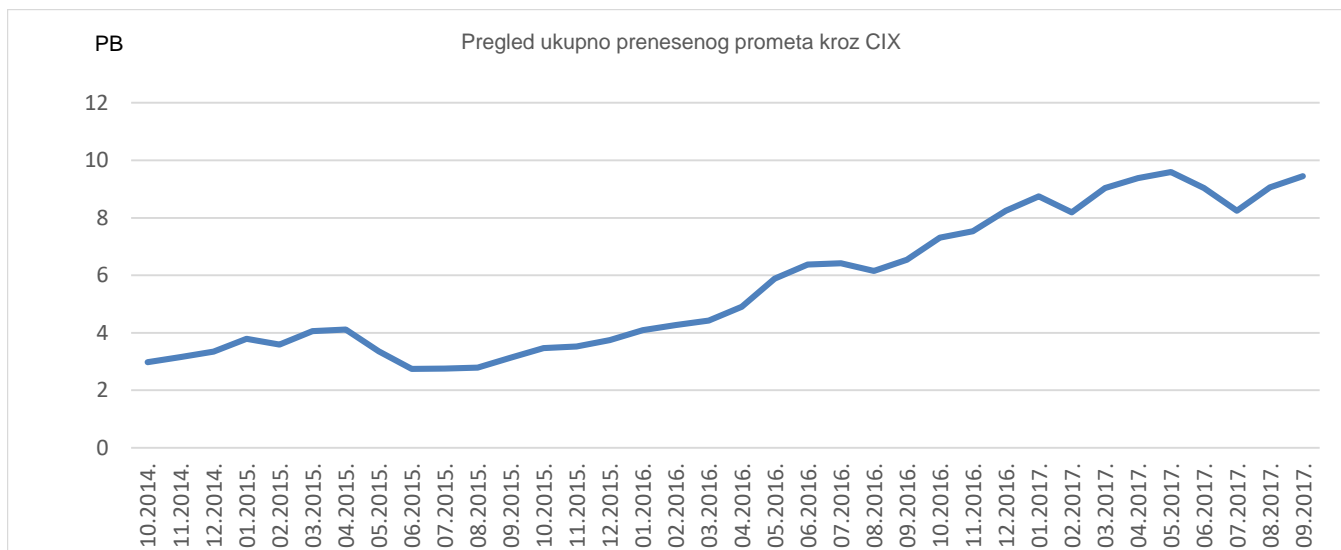

37

članica CIX-a

Statistika upotrebe CIX-a

Ukupno preneseni promet kroz CIX preklopnike u rujnu iznosi **9450,43 TB**. Na [web-stranici http://www.cix.hr/o-cix-u/mrezna-statistika/povijest](http://www.cix.hr/o-cix-u/mrezna-statistika/povijest) nalaze se podaci o tekućem prometu ostvarenom preko preklopnika CIX-a.