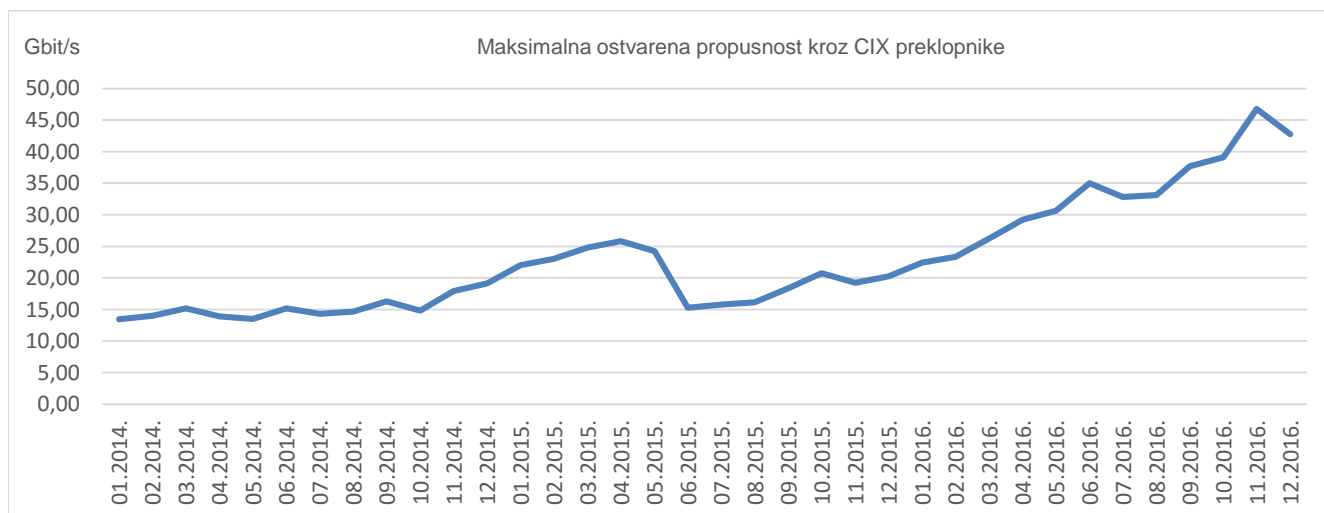

Maksimalna ostvarena propusnost kroz CIX preklopnike u prosincu iznosila je **42,77 Gbit/s**.