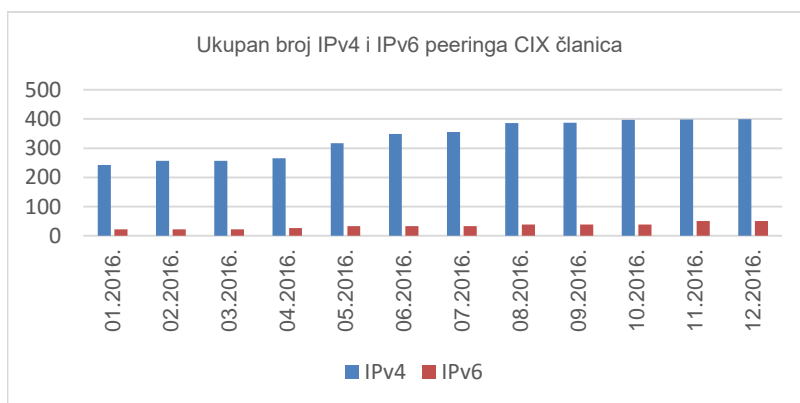

Ukupan broj IPv4 peering ugovora na dan 31.12.2016. iznosi **399**, a IPv6 peering ugovora **51**. Aktualna peering matrica nalazi se na <http://www.cix.hr/usluge/peering-matrica>