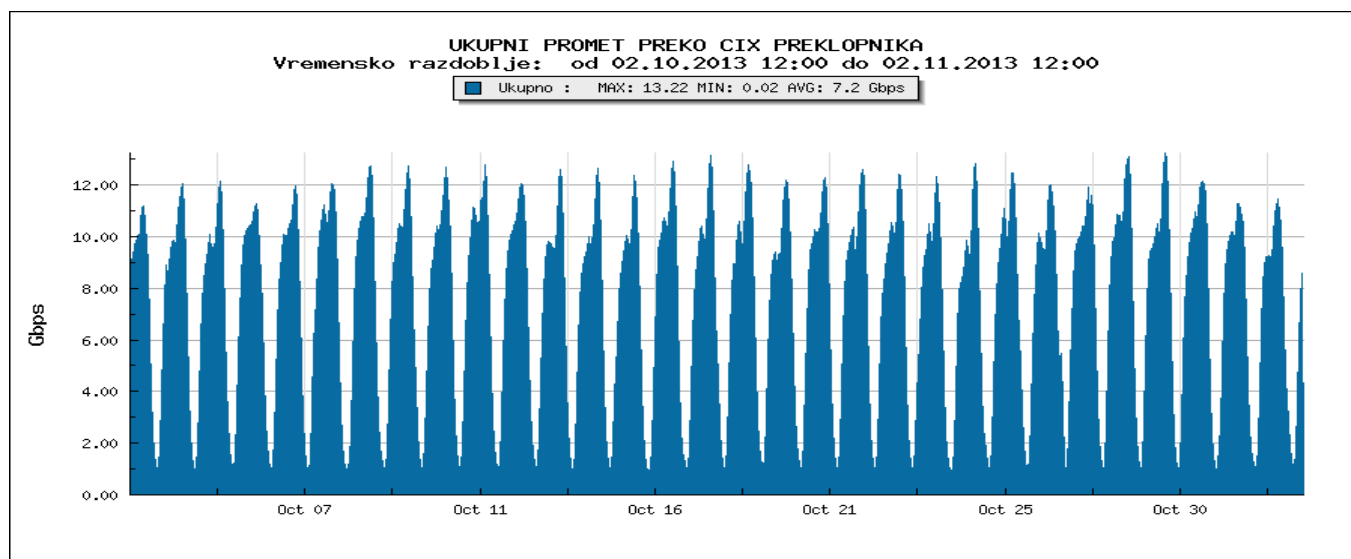

Mrežna statistika

Srce mjeri promet na CIX preklopniku. Dobiveni podaci se anonimiziraju i koriste za dobivanje zbirne statistike ukupno prenesenog prometa. Ukupna količina prenesenog prometa preko CIX-a u izvještajnom razdoblju iznosi **2444,67 TB**. Na web stranici <http://www.cix.hr/cix_promet.html> nalaze se podaci o tekućem prometu ostvarenom preko središnjeg preklopnika CIX-a.

2,44

PB

ukupni mjesečni
promet