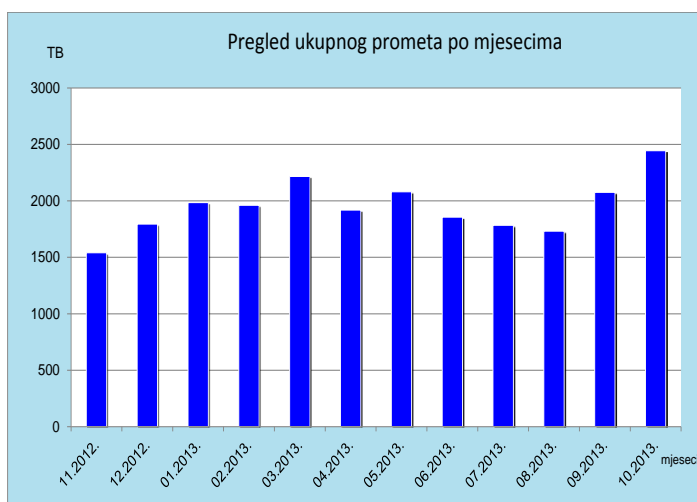

Što je CIX

Croatian Internet eXchange (CIX) je hrvatsko nacionalno središte za razmjenu internetskog prometa udomljeno u Sveučilišnom računskom centru (Srcu), a otvoreno za sve davatelje internetskih usluga u Republici Hrvatskoj, kako za komercijalne tako i nekomercijalne, odnosno privatne mreže.

CIX u tehničkom smislu predstavlja jedinstvenu fizičku točku susreta telekomunikacijskih kanala i mrežne opreme CIX članica. Mjesto na kojem se omogućava razmjena podataka između svih CIX članica u skladu s njihovim bilateralnim sporazumima.

Popis članica CIX-a

- Akton d.o.o. (AS 25467)
- Amis Telekom (AS 29485)
- B.net Hrvatska (AS 31012)
- BTnet (AS 1886)
- CARNet (AS 2108)
- Croatia Airlines (AS 35416)
- Google (AS 36040)
- H1 Telekom (AS 34748)
- HEP (AS 25328)
- HITRONet (AS 41336)
- HRT (AS 6794)
- Hrvatski Telekom (AS 5391)
- i3b (AS 39912)
- Iskon Internet (AS 13046)
- Magic Telekom (AS 44377)
- Metronet d.o.o. (AS 57736)
- Metronet komunikacije (AS 35549)
- Odašiljači i veze d.o.o. (AS 48797)
- Omonia (AS 44306)
- Optika kabel TV (AS 41454)
- Optima Telekom (AS 34594)
- Podatkovni centar Križ (AS 61211)
- rPeer Inc. (AS 198492)
- SoftNET d.o.o. (AS 9119)
- Styria IT Solutions (AS 51577)
- Terrakom (AS 34362)
- VeriSign Netherlands VB (AS 26415)
- VIPnet (AS 12810)