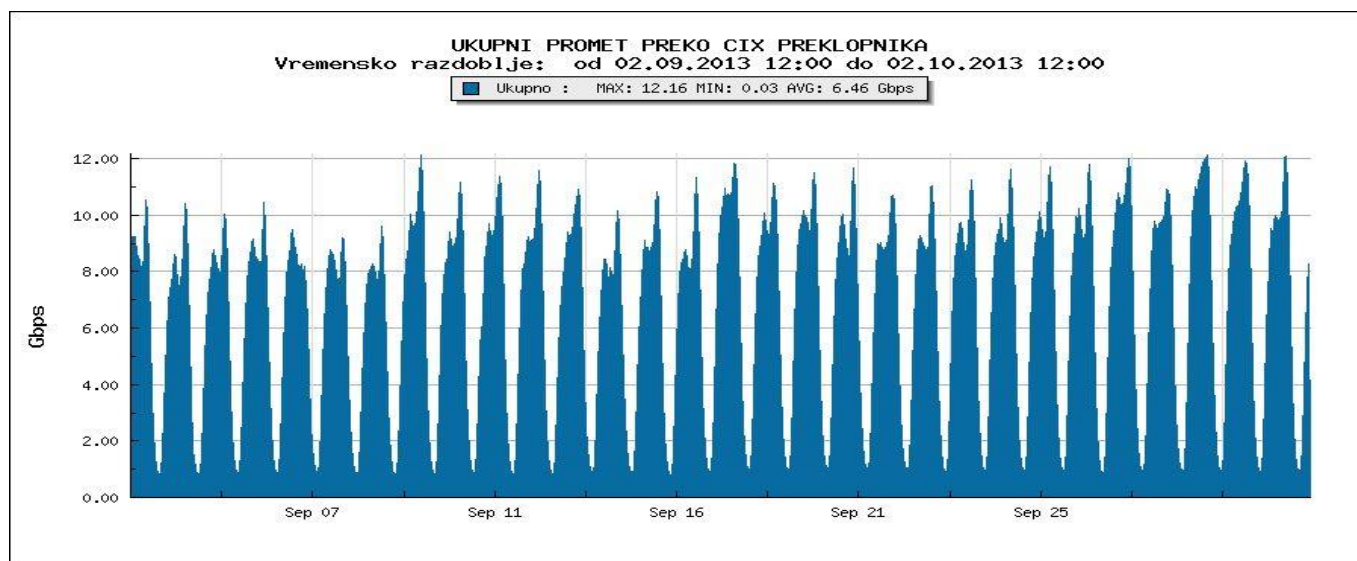

Ukupan broj IPv6 *peering* ugovora na dan 30.09.2013. iznosi 16. Po članicama: CARNet (5), rPeer(5), Optima Telekom(5), VIPnet(4), i3b (3), B.net (2), Iskon (2), H1 Telekom(2), BTnet(1), Odašiljači i veze (1), Amis (0), Croatia Airlines (0), HEP (0), HITRONet (0), HRT (0), Hrvatski Telekom (0), Magic Telekom (0), Metronet telekomunikacije (0), Omonia (0), Optika kabel TV (0), SoftNET (0), VeriSign (0), Terrakom(0), Google(0), Metronet d.o.o.(0), Podatkovni centar Križ(0), Styria(0), Akton(0).

Aktualna *peering* matrica nalazi se na www.cix.hr/cix_peering_matrica.html

Podaci za kontakte

www.cix.hr

info@cix.hr

+385 1 616 5520

Radno vrijeme:
od 8 do 16 sati (pon-pet)

28

članica CIX-a

Mrežna statistika

Srce mjeri promet na CIX preklopniku. Dobiveni podaci se anonimiziraju i koriste za dobivanje zbirne statistike ukupno prenesenog prometa. Ukupna količina prenesenog prometa preko CIX-a u izvještajnom razdoblju iznosi **2075,29 TB**. Na web stranici http://www.cix.hr/cix_promet.html nalaze se podaci o tekućem prometu ostvarenom preko središnjeg preklopnika CIX-a.