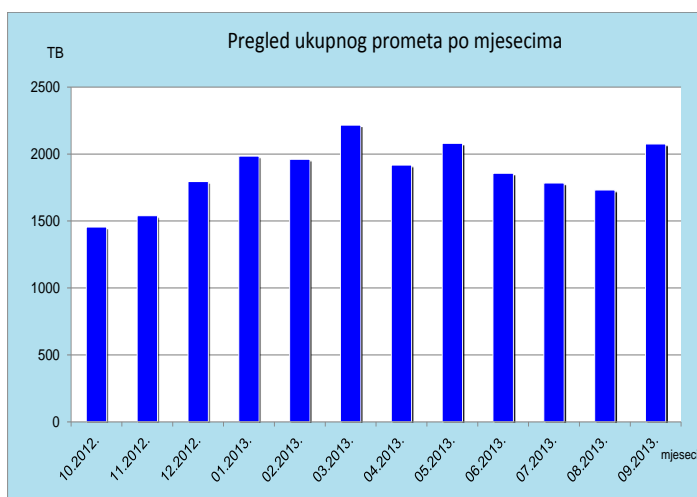

Što je CIX

Croatian Internet eXchange (CIX) je hrvatsko nacionalno središte za razmjenu internetskog prometa udomljeno u Sveučilišnom računskom centru (Srcu), a otvoreno za sve davatelje internetskih usluga u Republici Hrvatskoj, kako za komercijalne tako i nekomercijalne, odnosno privatne mreže.

CIX u tehničkom smislu predstavlja jedinstvenu fizičku točku susreta telekomunikacijskih kanala i mrežne opreme CIX članica. Mjesto na kojem se omogućava razmjena podataka između svih CIX članica u skladu s njihovim bilateralnim sporazumima.

Popis članica CIX-a

- Akton d.o.o. (AS 25467)
- Amis Telekom (AS 29485)
- B.net Hrvatska (AS 31012)
- BTnet (AS 1886)
- CARNet (AS 2108)
- Croatia Airlines (AS 35416)
- Google (AS 36040)
- H1 Telekom (AS 34748)
- HEP (AS 25328)
- HITRONet (AS 41336)
- HRT (AS 6794)
- Hrvatski Telekom (AS 5391)
- i3b (AS 39912)
- Iskon Internet (AS 13046)
- Magic Telekom (AS 44377)
- Metronet d.o.o. (AS 57736)
- Metronet komunikacije (AS 35549)
- Odašiljači i veze d.o.o. (AS 48797)
- Omonia (AS 44306)
- Optika kabel TV (AS 41454)
- Optima Telekom (AS 34594)
- Podatkovni centar Križ (AS 61211)
- rPeer Inc. (AS 198492)
- SoftNET d.o.o. (AS 9119)
- Styria IT Solutions (AS 51577)
- Terrakom (AS 34362)
- VeriSign Netherlands VB (AS 26415)
- VIPnet (AS 12810)