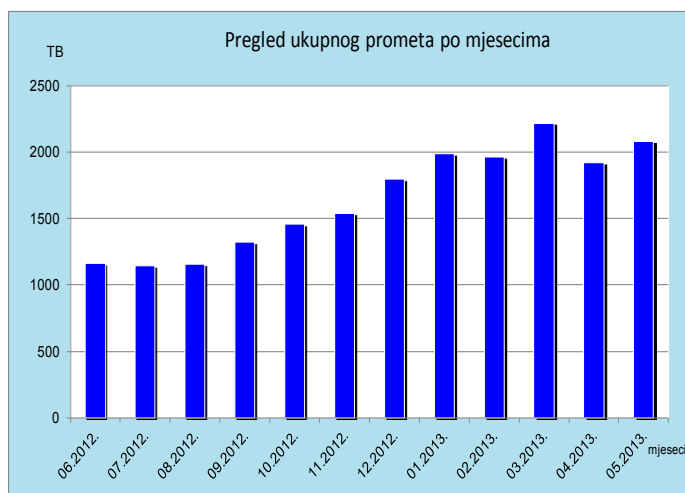

Što je CIX

Croatian Internet eXchange (CIX) je hrvatsko nacionalno središte za razmjenu internetskog prometa udomljeno u Sveučilišnom računskom centru (Srcu), a otvoreno za sve davatelje internetskih usluga u Republici Hrvatskoj, kako za komercijalne tako i nekomercijalne, odnosno privatne mreže.

CIX u tehničkom smislu predstavlja jedinstvenu fizičku točku susreta telekomunikacijskih kanala i mrežne opreme CIX članica. Mjesto na kojem se omogućava razmjena podataka između svih CIX članica u skladu s njihovim bilateralnim sporazumima.

Popis članica CIX-a

- Amis Telekom (AS 29485)
- B.net Hrvatska (AS 31012)
- BTnet (AS 1886)
- CARNet (AS 2108)
- Croatia Airlines (AS 35416)
- Google (AS 36040)
- H1 Telekom (AS 34748)
- HEP (AS 25328)
- HITRONet (AS 41336)
- HRT (AS 6794)
- Hrvatski Telekom (AS 5391)
- i3b (AS 39912)
- Iskon Internet (AS 13046)
- Magic Telekom (AS 44377)
- Metronet d.o.o. (AS 57736)
- Metronet komunikacije (AS 35549)
- Odašiljači i veze d.o.o. (AS 48797)
- Omonia (AS 44306)
- Optika kabel TV (AS 41454)
- Optima Telekom (AS 34594)
- Podatkovni centar Križ (AS 61211)
- rPeer Inc. (AS 198492)
- SoftNET d.o.o. (AS 9119)
- Styria IT Solutions (AS 51577)
- Terrakom (AS 34362)
- VeriSign Netherlands VB (AS 26415)
- VIPnet (AS 12810)