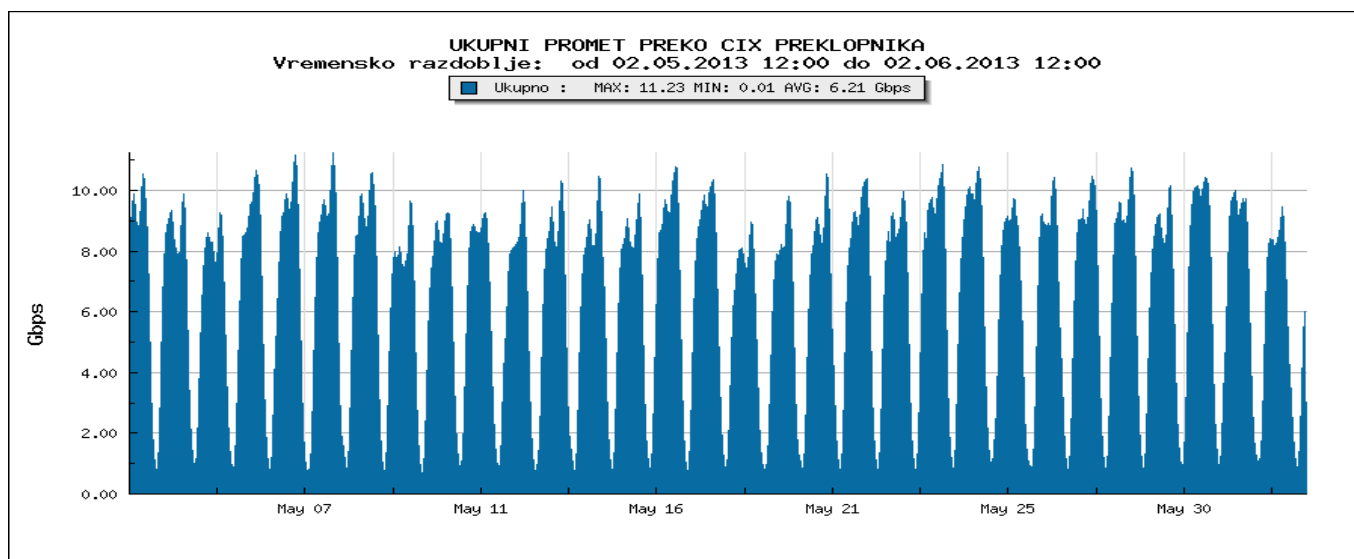

## Mrežna statistika

Srce mjeri promet na CIX preklopniku. Dobiveni podaci se anonimiziraju i koriste za dobivanje zbirne statistike ukupno prenesenog prometa. Ukupna količina prenesenog prometa preko CIX-a u izvještajnom razdoblju iznosi **2080,43 TB**. Na web stranici [http://www.cix.hr/cix\\_promet.html](http://www.cix.hr/cix_promet.html) nalaze se podaci o tekućem prometu ostvarenom preko središnjeg preklopnika CIX-a.