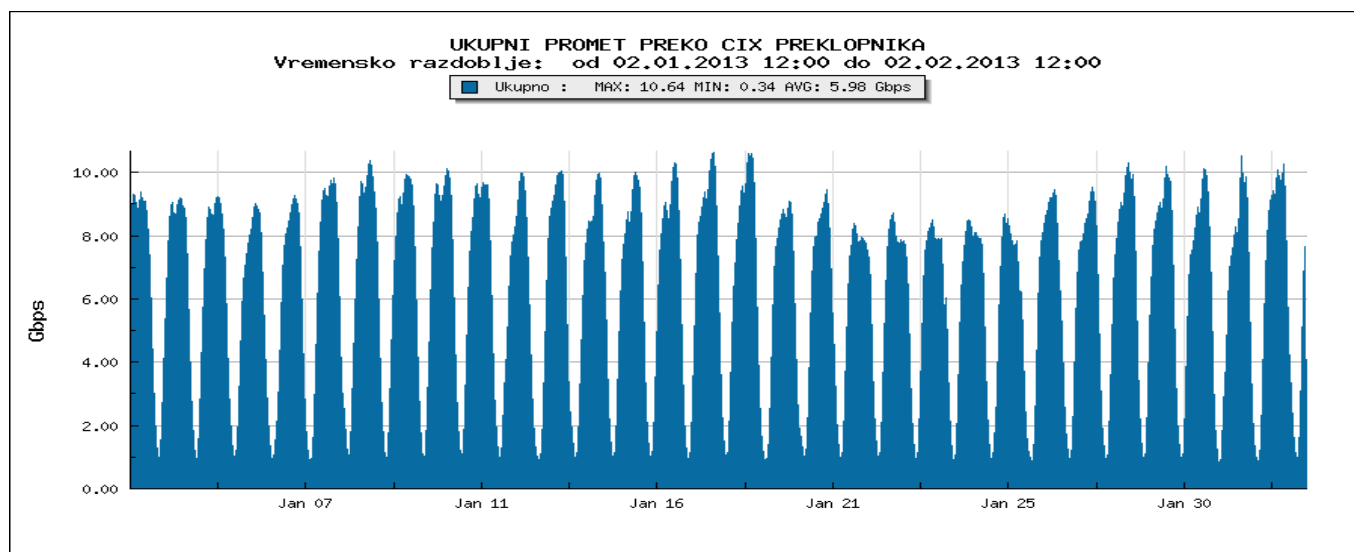

Radno vrijeme:
od 8 do 16 sati (pon-pet)

Peering ugovori

Ukupan broj IPv4 peering ugovora na dan 31.01.2013. iznosi 154. Po članicama: CARNet (24), Magic Telekom(20), HITRONet (19), Styria (19), Terrakom (18), B.net (17), Odašiljači i veze (16), Optima (16), Omonia (15), i3b (13), Iskon (13), VIPnet (13), OKTV (12), Google (12), Amis Telekom (11), Softnet (11), Metronet telekomunikacije (11), H1 Telekom (11), rPeer (11), BTnet (6), HEP (5), HRT (4), VeriSign (3), Croatia Airlines (2), Hrvatski Telekom (2), Metronet d.o.o. (3).

Ukupan broj IPv6 peering ugovora na dan 31.01. 2013. iznosi 10. Po članicama: CARNet (4), Optima Telekom(4), rPeer(3), i3b (3), B.net (2), Iskon (1), Odašiljači i veze (1), H1 Telekom (1), Amis (0), Croatia Airlines (0), HEP (0), HITRONet (0), HRT (0), Hrvatski Telekom (0), Magic Telekom (0), Metronet telekomunikacije (0), Omonia (0), Optika kabel TV (0), SoftNET (0), VeriSign (0), VIPNet (0), Terrakom (0), Google (0), BTnet(0), Metronet d.o.o. (0), Styria (0).

Aktualna peering matrica nalazi se na www.cix.hr/cix_peering_matrica.html

26

članica CIX-a

Mrežna statistika

Srce mjeri promet na CIX preklopniku. Dobiveni podaci se anonimiziraju i koriste za dobivanje zbirne statistike ukupno prenesenog prometa. Ukupna količina prenesenog prometa preko CIX-a u izvještajnom razdoblju iznosi **1984,66 TB**. Na web stranici http://www.cix.hr/cix_promet.html nalaze se podaci o tekućem prometu ostvarenom preko središnjeg preklopnika CIX-a.