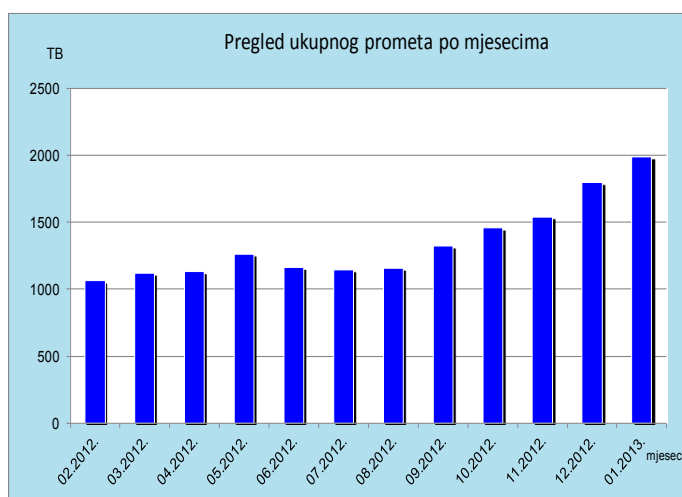

Što je CIX

Croatian Internet eXchange (CIX) je hrvatsko nacionalno središte za razmjenu internetskog prometa udomljeno u Sveučilišnom računskom centru (Srcu), a otvoreno za sve davatelje internetskih usluga u Republici Hrvatskoj, kako za komercijalne tako i nekomercijalne, odnosno privatne mreže.

CIX u tehničkom smislu predstavlja jedinstvenu fizičku točku susreta telekomunikacijskih kanala i mrežne opreme CIX članica. Mjesto na kojem se omogućava razmjena podataka između svih CIX članica u skladu s njihovim bilateralnim sporazumima.

Popis članica CIX-a

- Amis Telekom (AS 29485)
- B.net Hrvatska (AS 31012)
- BTnet (AS 1886)
- CARNet (AS 2108)
- Croatia Airlines (AS 35416)
- Google (AS 36040)
- H1 Telekom (AS 34748)
- HEP (AS 25328)
- HITRONet (AS 41336)
- HRT (AS 6794)
- Hrvatski Telekom (AS 5391)
- i3b (AS 39912)
- Iskon Internet (AS 13046)
- Magic Telekom (AS 44377)
- Metronet d.o.o. (AS 57736)
- Metronet komunikacije (AS 35549)
- Odašiljači i veze d.o.o. (AS 48797)
- Omonia (AS 44306)
- Optika kabel TV (AS 41454)
- Optima Telekom (AS 34594)
- rPeer Inc. (AS 198492)
- SoftNET d.o.o. (AS 9119)
- Styria IT Solutions (AS 51577)
- Terrakom (AS 34362)
- VeriSign Netherlands VB (AS 26415)
- VIPnet (AS 12810)