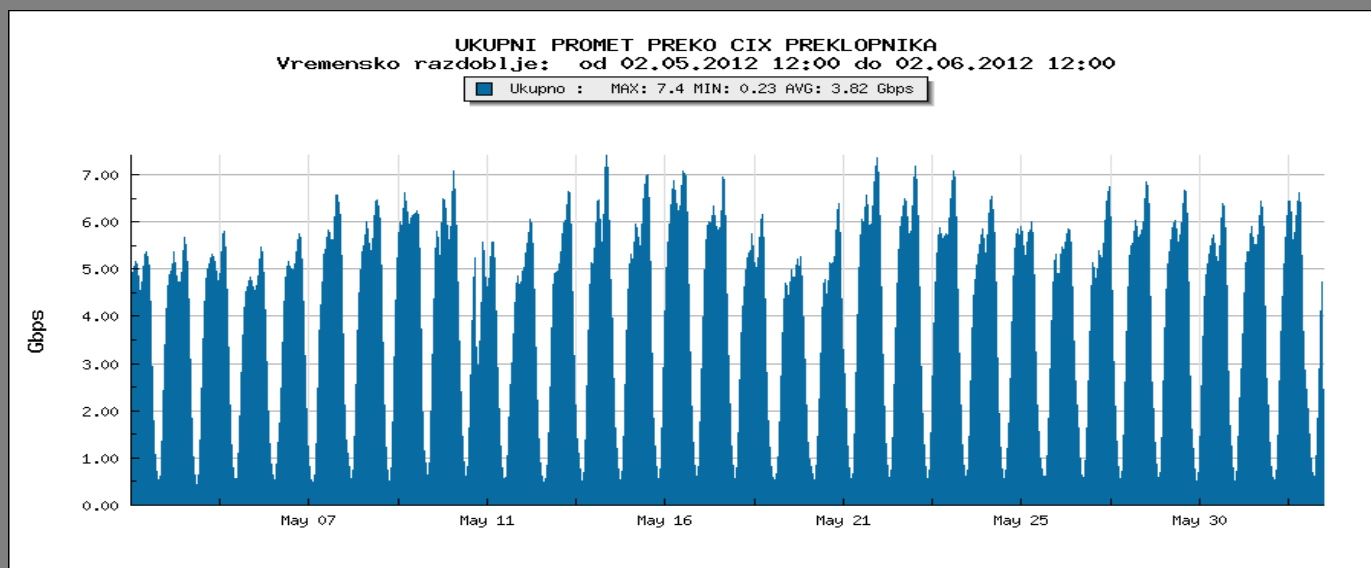

Ukupan broj IPv6 peering ugovora na dan 31.05. 2012. iznosi 7. Po članicama: CARNet (4), Optima Telekom(2), i3b (2), B.net (2), Iskon (1), Odašiljači i veze (1), Amis (0), Croatia Airlines (0), HEP (0), HITRONet (0), HRT (0), Hrvatski Telekom (0), Magic Telekom (0), Metronet telekomunikacije (0), Omonia (0), Optika kabel TV (0), SoftNET (0), VeriSign (0), VIPNet (0), Voljatel Telekomunikacije (0), Google (0), H1 Telekom (0), BTnet(0), Metronet d.o.o. (0).

Aktualna peering matrica nalazi se na www.cix.hr/cix_peering_matrica.html

Podaci za kontakte

www.cix.hr

info@cix.hr

+385 1 616 5520

Radno vrijeme:
od 8 do 16 sati (pon-pet)

24

članice CIX-a

Mrežna statistika

Srcu mjeri promet na CIX preklopniku. Dobiveni podaci se anonimiziraju i koriste za dobivanje zbirne statistike ukupno prenesenog prometa. Ukupna količina prenesenog prometa preko CIX-a u izvještajnom razdoblju iznosi **1262,19 TB**. Na web stranici http://www.cix.hr/cix_promet.html nalaze se podaci o tekućem prometu ostvarenom preko središnjeg preklopnika CIX-a.