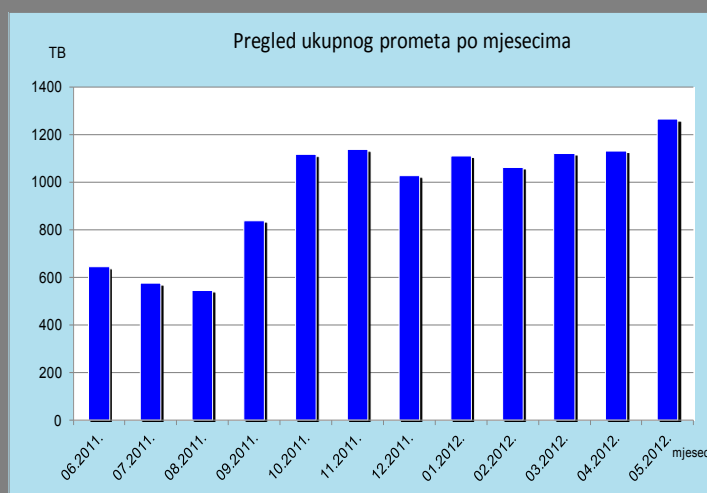

Što je CIX

Croatian Internet eXchange (CIX) je hrvatsko nacionalno središte za razmjenu internetskog prometa udomljeno u Sveučilišnom računskom centru (Srcu), a otvoreno za sve davatelje internetskih usluga u Republici Hrvatskoj, kako za komercijalne tako i nekomercijalne, odnosno privatne mreže.

CIX u tehničkom smislu predstavlja jedinstvenu fizičku točku susreta telekomunikacijskih kanala i mrežne opreme CIX članica. Mjesto na kojem se omogućava razmjena podataka između svih CIX članica u skladu s njihovim bilateralnim sporazumima.

Popis članica CIX-a

- Amis Telekom (AS 29485)
- B.net Hrvatska (AS 31012)
- BTnet (AS 1886)
- CARNet (AS 2108)
- Croatia Airlines (AS 35416)
- Google (AS 36040)
- H1 Telekom (AS 34748)
- HEP (AS 25328)
- HITRONet (AS 41336)
- HRT (AS 6794)
- Hrvatski Telekom (AS 5391)
- i3b (AS 39912)
- Iskon Internet (AS 13046)
- Magic Telekom (AS 44377)
- Metronet d.o.o. (AS 57736)
- Metronet telekomunikacije (AS 35549)
- Odašiljači i veze d.o.o. (AS 48797)
- Omonia (AS 44306)
- Optika kabel TV (AS 41454)
- Optima Telekom (AS 34594)
- SoftNET d.o.o. (AS 9119)
- VeriSign Netherlands VB (AS 26415)
- VIPnet (AS 12810)
- Voljatelj telekomunikacije (AS 34362)